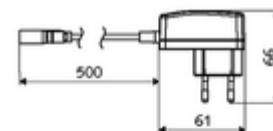

## Hálózati adapter 9 VDC, 100 - 240 VAC / 50 - 60 Hz

2016/09-től gyártott GRANDIS E és PURIS E, VENUS E, CELIS E csaptelepekhez, valamint a SWS rádiómenedzser FM-hez alkalmas. Villásdugós csatlakozással az elektronikához, 3-pólusú.

### Műszaki adatok

- Output: 9 VDC

### Szállítási adatok

- súly: 0,12 kg/Darab
- csomagolási egység: 1