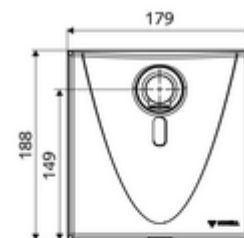

cikkszám: 01 952 06 99

WALIS E falon kívüli mosdócsaptelep Hideg víz / előkevert víz

Infravörös szenzor által vezérelt. Elemes működtetés. A SCHELL vízmenedzsment rendszerrel történő hálózatra kapcsoláshoz alkalmas. SCHELL Single Control SSC rendszeren keresztül paraméterezhető. Csatlakozás hátulról vagy opcionálisan szerelőkerettel felülről, alulról vagy oldalról.

Kiszerezés tartalma

- Előlap infravörös szenzorablakkal
- Vívezeték 6 V-os mágnesseleppel
- Szerelőkeret infravörös szenzoros elektronikával, programozható
- 6 V-os elemtartó, IP 65 védelmi osztály
- 4x AA 1,5 V-os alkáli elem
- Fali kifolyó perlátorral (lopásbiztos)
- Rögzítő alkatrészek

Műszaki adatok

- Állíthatóság az SWS/ SSC rendszereken keresztül
  - Szenzor hatótávolsága (rövid / közepes / hosszú)
  - Programozás a szenzorablakon keresztül (ki / be)
  - Max. működési idő (1 - 360 mp)
  - Utólagos működési idő (0,6 - 60 mp)
  - Pangó víz elleni öblítés (ki / 5 - 600 mp, 1 - 240 óránként az utolsó öblítés után / 1 - 240 óránként)
  - Folyamatos öblítés termikus fertőtlenítéshez, forrázás elleni védelemmel (ki / 15 - 600 mp)
  - Tartós átfolyás (ki / 15 - 600 mp)
  - Energiatakarékos üzemmód (ki / 1 - 254 óránként az utolsó használat után)
  - Takarítás stop (ki / 60 - 360 mp)
- Állíthatóság közelítő reflexszel
  - Szenzor hatótávolsága (rövid / közepes / hosszú)
  - Pangó víz elleni öblítés (ki / 30 mp, 24 óránként az utolsó öblítés után / 24 óránként)
  - Folyamatos öblítés termikus fertőtlenítéshez, forrázás elleni védelemmel (ki / 300 mp / 120 mp)
  - Takarítás stop (ki / 60 mp)
- átfolyási mennyiség, nyomástól független, max.: 5 l/min
- víznyomás: 1,0 - 5,0 bar
- Max. üzemi hőmérséklet: 70 °C (80 °C termikus fertőtlenítéshez)
- Csatlakozás: DN 15 menet: 1/2 km
- Alapanyag: Kifolyó Sárgaréz, az ivóvízről szóló német rendeletnek megfelelően, Előlap Műanyag, Vívezeték Sárgaréz, az ivóvízről szóló német rendeletnek megfelelően
- Felület: Króm
- perlátor középvonaláig mért távolság: 250 mm

Szállítási adatok

- súly: 2,04 kg/Darab
- csomagolási egység: 1