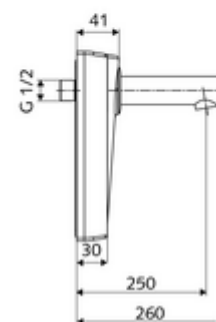

cikkszám: 01 952 06 99

WALIS E falon kívüli mosdócsaptelep Hideg víz / előkevert víz

Infravörös szenzor által vezérelt. Elemes működtetés. A SCHELL vízmenedzsment rendszerrel történő hálózatra kapcsoláshoz alkalmas. SCHELL Single Control SSC rendszeren keresztül paraméterezhető. Csatlakozás hátulról vagy opcionálisan szerelőkerettel felülről, alulról vagy oldalról.

Kiszerezés tartalma

- Előlap infravörös szenzorablakkal
- Vívezeték 6 V-os mágnesseleppel
- Szerelőkeret infravörös szenzoros elektronikával, programozható
- 6 V-os elemtartó, IP 65 védelmi osztály
- 4x AA 1,5 V-os alkáli elem
- Fali kifolyó perlátorral (lopásbiztos)
- Rögzítő alkatrészek

Műszaki adatok

- Állíthatóság az SWS/ SSC rendszereken keresztül
  - Szenzor hatótávolsága (rövid / közepes / hosszú)
  - Programozás a szenzorablakon keresztül (ki / be)
  - Max. működési idő (1 - 360 mp)
  - Utólagos működési idő (0,6 - 60 mp)
  - Pangó víz elleni öblítés (ki / 5 - 600 mp, 1 - 240 óránként az utolsó öblítés után / 1 - 240 óránként)
  - Folyamatos öblítés termikus fertőtlenítéshez, forrázás elleni védelemmel (ki / 15 - 600 mp)
  - Tartós átfolyás (ki / 15 - 600 mp)
  - Energiatakarékos üzemmód (ki / 1 - 254 óránként az utolsó használat után)
  - Takarítás stop (ki / 60 - 360 mp)
- Állíthatóság közelítő reflexszel
  - Szenzor hatótávolsága (rövid / közepes / hosszú)
  - Pangó víz elleni öblítés (ki / 30 mp, 24 óránként az utolsó öblítés után / 24 óránként)
  - Folyamatos öblítés termikus fertőtlenítéshez, forrázás elleni védelemmel (ki / 300 mp / 120 mp)
  - Takarítás stop (ki / 60 mp)
- átfolyási mennyiség, nyomástól független, max.: 5 l/min
- víznyomás: 1,0 - 5,0 bar
- Max. üzemi hőmérséklet: 70 °C (80 °C termikus fertőtlenítéshez)
- Csatlakozás: DN 15 menet: 1/2 km
- Alapanyag: Kifolyó Sárgaréz, az ivóvízről szóló német rendeletnek megfelelően, Előlap Műanyag, Vívezeték Sárgaréz, az ivóvízről szóló német rendeletnek megfelelően
- Felület: Króm
- perlátor középvonaláig mért távolság: 250 mm

Szállítási adatok

- súly: 2,04 kg/Darab
- csomagolási egység: 1