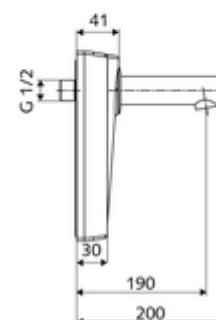

cikkszám: 01 951 06 99

WALIS E falon kívüli mosdócsaptelep Hideg víz / előkevert víz

Infravörös szenzor által vezérelt. Elemes működtetés. A SCHELL vízmenedzsment rendszerrel történő hálózatra kapcsoláshoz alkalmas. SCHELL Single Control SSC rendszeren keresztül paraméterezhető. Csatlakozás hátulról vagy opcionálisan szerelőkerettel felülről, alulról vagy oldalról.

Kiszerezés tartalma

- Előlap infravörös szenzorablakkal
- Vívezeték 6 V-os mágnesseleppel
- Szerelőkeret infravörös szenzoros elektronikával, programozható
- 6 V-os elemtartó, IP 65 védelmi osztály
- 4x AA 1,5 V-os alkáli elem
- Fali kifolyó perlátorral (lopásbiztos)
- Rögzítő alkatrészek

Műszaki adatok

- Állíthatóság az SWS/ SSC rendszereken keresztül
  - Szenzor hatótávolsága (rövid / közepes / hosszú)
  - Programozás a szenzorablakon keresztül (ki / be)
  - Max. működési idő (1 - 360 mp)
  - Utólagos működési idő (0,6 - 60 mp)
  - Pangó víz elleni öblítés (ki / 5 - 600 mp, 1 - 240 óránként az utolsó öblítés után / 1 - 240 óránként)
  - Folyamatos öblítés termikus fertőtlenítéshez, forrázás elleni védelemmel (ki / 15 - 600 mp)
  - Tartós átfolyás (ki / 15 - 600 mp)
  - Energiatakarékos üzemmód (ki / 1 - 254 óránként az utolsó használat után)
  - Takarítás stop (ki / 60 - 360 mp)
- Állíthatóság közelítő reflexszel
  - Szenzor hatótávolsága (rövid / közepes / hosszú)
  - Pangó víz elleni öblítés (ki / 30 mp, 24 óránként az utolsó öblítés után / 24 óránként)
  - Folyamatos öblítés termikus fertőtlenítéshez, forrázás elleni védelemmel (ki / 300 mp / 120 mp)
  - Takarítás stop (ki / 60 mp)
- átfolyási mennyiség, nyomástól független, max.: 5 l/min
- víznyomás: 1,0 - 5,0 bar
- Max. üzemi hőmérséklet: 70 °C (80 °C termikus fertőtlenítéshez)
- Csatlakozás: DN 15 menet: 1/2 km
- Alapanyag: Kifolyó Sárgaréz, az ivóvízről szóló német rendeletnek megfelelően, Előlap Műanyag, Vívezeték Sárgaréz, az ivóvízről szóló német rendeletnek megfelelően
- Felület: Króm
- perlátor középvonaláig mért távolság: 190 mm

Szállítási adatok

- súly: 1,85 kg/Darab
- csomagolási egység: 1