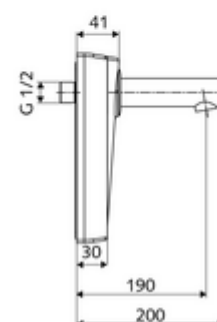

cikkszám: 01 951 06 99

WALIS E falon kívüli mosdócsaptelep Hideg víz / előkevert víz

Infravörös szenzor által vezérelt. Elemes működtetés. A SCHELL vízmenedzsment rendszerrel történő hálózatra kapcsoláshoz alkalmas. SCHELL Single Control SSC rendszeren keresztül paraméterezhető. Csatlakozás hátulról vagy opcionálisan szerelőkerettel felülről, alulról vagy oldalról.

Kiszerezés tartalma

- Előlap infravörös szenzorablakkal
- Vívezeték 6 V-os mágnesszeleppel
- Szerelőkeret infravörös szenzoros elektronikával, programozható
- 6 V-os elemtartó, IP 65 védelmi osztály
- 4x AA 1,5 V-os alkáli elem
- Fali kifolyó perlátorral (lopásbiztos)
- Rögzítő alkatrészek

Műszaki adatok

- Állíthatóság az SWS/ SSC rendszereken keresztül
  - Szenzor hatótávolsága (rövid / közepes / hosszú)
  - Programozás a szenzorablakon keresztül (ki / be)
  - Max. működési idő (1 - 360 mp)
  - Utólagos működési idő (0,6 - 60 mp)
  - Pangó víz elleni öblítés (ki / 5 - 600 mp, 1 - 240 óránként az utolsó öblítés után / 1 - 240 óránként)
  - Folyamatos öblítés termikus fertőtlenítéshez, forrázás elleni védelemmel (ki / 15 - 600 mp)
  - Tartós átfolyás (ki / 15 - 600 mp)
  - Energiatakarékos üzemmód (ki / 1 - 254 óránként az utolsó használat után)
  - Takarítás stop (ki / 60 - 360 mp)
- Állíthatóság közelítő reflexszel
  - Szenzor hatótávolsága (rövid / közepes / hosszú)
  - Pangó víz elleni öblítés (ki / 30 mp, 24 óránként az utolsó öblítés után / 24 óránként)
  - Folyamatos öblítés termikus fertőtlenítéshez, forrázás elleni védelemmel (ki / 300 mp / 120 mp)
  - Takarítás stop (ki / 60 mp)
- átfolyási mennyiség, nyomástól független, max.: 5 l/min
- víznyomás: 1,0 - 5,0 bar
- Max. üzemi hőmérséklet: 70 °C (80 °C termikus fertőtlenítéshez)
- Csatlakozás: DN 15 menet: 1/2 km
- Alapanyag: Kifolyó Sárgaréz, az ivóvízről szóló német rendeletnek megfelelően, Előlap Műanyag, Vívezeték Sárgaréz, az ivóvízről szóló német rendeletnek megfelelően
- Felület: Króm
- perlátor középvonaláig mért távolság: 190 mm

Szállítási adatok

- súly: 1,85 kg/Darab
- csomagolási egység: 1