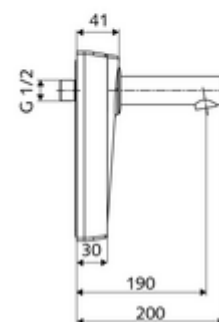

Kiszerezés tartalma

- Előlap infravörös szenzorablakkal
- Vívezeték 6 V-os mágnesszeleppel
- Szerelőkeret infravörös szenzoros elektronikával, programozható
- 6 V-os elemtartó, IP 65 védelmi osztály
- 4x AA 1,5 V-os alkáli elem
- Fali kifolyó perlátorral (lopásbiztos)
- Rögzítő alkatrészek

Szállítási adatok

- súly: 1,85 kg/Darab
- csomagolási egység: 1

Ajánlott alkatrészek

WALIS E SWS hőmérsékletérzékelő	Cikkszám.: 00 555 00 99	
OPEN mosdó lefolyószelep	Cikkszám.: 02 002 06 99	vagy
PUSH OPEN mosdó lefolyószelep	Cikkszám.: 02 000 06 99	vagy
<u>Felső, alsó vagy oldalsó csatlakozás esetén</u>		
WALIS E szerelőkeret	Cikkszám.: 77 740 06 99	