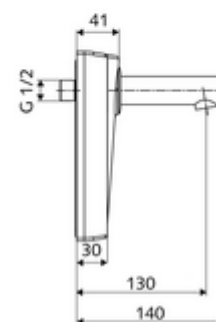

Kiszerezés tartalma

- Előlap infravörös szenzorablakkal
- Vívezeték 6 V-os mágnesseleppel
- Szerelőkeret infravörös szenzoros elektronikával, programozható
- 6 V-os elemtartó, IP 65 védelmi osztály
- 4x AA 1,5 V-os alkáli elem
- Fali kifolyó perlátorral (lopásbiztos)
- Rögzítő alkatrészek

Szállítási adatok

- súly: 1,69 kg/Darab
- csomagolási egység: 1

Ajánlott alkatrészek

WALIS E SWS hőmérsékletérzékelő	Cikkszám.: 00 555 00 99	
OPEN mosdó lefolyószelep	Cikkszám.: 02 002 06 99	vagy
PUSH OPEN mosdó lefolyószelep	Cikkszám.: 02 000 06 99	vagy
<u>Felső, alsó vagy oldalsó csatlakozás esetén</u>		
WALIS E szerelőkeret	Cikkszám.: 77 740 06 99	