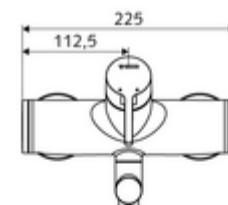

cikkszám: 01 693 06 99

VITUS VW-EH-M falon kívüli mosdócsaptelep Kevert víz

Kézi egykaros működtetés.

Kiszerezés tartalma

- Egykaros, falon kívüli mosdócsaptelep
  - Sárgaréz működtetőkar
  - (mechanikus) szerep a manuálisan indított termikus fertőtlenítéshez (DVGW W551 munkalap szerint)
  - Keverőfejes kerámiakartus forróvíz- és átfolyáskorlátozással
  - 2 visszafolyásgátló (EN 1717: EB)
  - Elfordítható kifolyó (reteszelve) perlátorral
- 2 Z-idom és takarórózsa (állítható mélységű)

Műszaki adatok

- átfolyási mennyiség, nyomástól független, max.: 5 l/min
- víznyomás: 1,0 - 5,0 bar
- max. nyugalmi nyomás: 8 bar
- Max. üzemi hőmérséklet: 70 °C (80 °C termikus fertőtlenítéshez)
- Csatlakozás: 2x DN 15 menet: 1/2 km
- Alapanyag: Kifolyó Sárgaréz, az ivóvízről szóló német rendeletnek megfelelően, Ház Sárgaréz, az ivóvízről szóló német rendeletnek megfelelően
- Felület: Króm
- perlátor középvonaláig mért távolság: 330 mm
- Tanúsítványok: Belgaqua

Szállítási adatok

- súly: 5,15 kg/Darab
- csomagolási egység: 1

Ajánlott alkatrészek

Z-csatlakozósztett előelzárószeleppel	Cikkszám.: 23 775 00 99	
OPEN mosdó lefolyószelep	Cikkszám.: 02 002 06 99	vagy
PUSH OPEN mosdó lefolyószelep	Cikkszám.: 02 000 06 99	vagy

egy jegyzet

- Kifutó cikk, a készlet erejéig rendelhető.