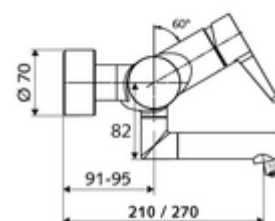

cikkszám: 01 693 06 99

VITUS VW-EH-M falon kívüli mosdócsaptelep Kevert víz

Kézi egykaros működtetés.

Kiszerezés tartalma

- Egykaros, falon kívüli mosdócsaptelep
  - Sárgaréz működtetőkar
  - (mechanikus) szerep a manuálisan indított termikus fertőtlenítéshez (DVGW W551 munkalap szerint)
  - Keverőfejes kerámiakartus forróvíz- és átfolyáskorlátozással
  - 2 visszafolyásgátló (EN 1717: EB)
  - Elfordítható kifolyó (reteszelve) perlátorral
- 2 Z-idom és takarórózsa (állítható mélységű)

Műszaki adatok

- átfolyási mennyiség, nyomástól független, max.: 5 l/min
- víznyomás: 1,0 - 5,0 bar
- max. nyugalmi nyomás: 8 bar
- Max. üzemi hőmérséklet: 70 °C (80 °C termikus fertőtlenítéshez)
- Csatlakozás: 2x DN 15 menet: 1/2 km
- Alapanyag: Kifolyó Sárgaréz, az ivóvízről szóló német rendeletnek megfelelően, Ház Sárgaréz, az ivóvízről szóló német rendeletnek megfelelően
- Felület: Króm
- perlátor középvonaláig mért távolság: 330 mm
- Tanúsítványok: Belgaqua

Szállítási adatok

- súly: 5,15 kg/Darab
- csomagolási egység: 1

Ajánlott alkatrészek

Z-csatlakozósztett előelzárószeleppel	Cikkszám.: 23 775 00 99	
OPEN mosdó lefolyószelep	Cikkszám.: 02 002 06 99	vagy
PUSH OPEN mosdó lefolyószelep	Cikkszám.: 02 000 06 99	vagy

egy jegyzet

- Kifutó cikk, a készlet erejéig rendelhető.