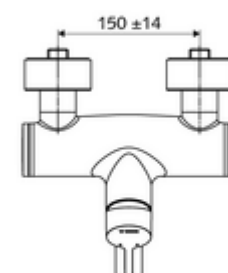

cikkszám: 01 693 06 99

VITUS VW-EH-M falon kívüli mosdócsaptelep Kevert víz

Kézi egykaros működtetés.

Kiszerezés tartalma

- Egykaros, falon kívüli mosdócsaptelep
  - Sárgaréz működtetőkar
  - (mechanikus) szerep a manuálisan indított termikus fertőtlenítéshez (DVGW W551 munkalap szerint)
  - Keverőfejes kerámiakartus forróvíz- és átfolyáskorlátozással
  - 2 visszafolyásgátló (EN 1717: EB)
  - Elfordítható kifolyó (reteszelve) perlátorral
- 2 Z-idom és takarórózsa (állítható mélységű)

Műszaki adatok

- átfolyási mennyiség, nyomástól független, max.: 5 l/min
- víznyomás: 1,0 - 5,0 bar
- max. nyugalmi nyomás: 8 bar
- Max. üzemi hőmérséklet: 70 °C (80 °C termikus fertőtlenítéshez)
- Csatlakozás: 2x DN 15 menet: 1/2 km
- Alapanyag: Kifolyó Sárgaréz, az ivóvízről szóló német rendeletnek megfelelően, Ház Sárgaréz, az ivóvízről szóló német rendeletnek megfelelően
- Felület: Króm
- perlátor középvonaláig mért távolság: 330 mm
- Tanúsítványok: Belgaqua

Szállítási adatok

- súly: 5,15 kg/Darab
- csomagolási egység: 1

Ajánlott alkatrészek

Z-csatlakozósztett előelzárószeleppel	Cikkszám.: 23 775 00 99	
OPEN mosdó lefolyószelep	Cikkszám.: 02 002 06 99	vagy
PUSH OPEN mosdó lefolyószelep	Cikkszám.: 02 000 06 99	vagy

egy jegyzet

- Kifutó cikk, a készlet erejéig rendelhető.