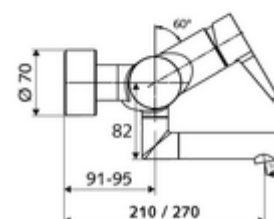

cikkszám: 01 693 06 99

VITUS VW-EH-M falon kívüli mosdócsaptelep Kevert víz

Kézi egykaros működtetés.

Kiszerezés tartalma

- Egykaros, falon kívüli mosdócsaptelep
  - Sárgaréz működtetőkar
  - (mechanikus) szerep a manuálisan indított termikus fertőtlenítéshez (DVGW W551 munkalap szerint)
  - Keverőfejes kerámiakartus forróvíz- és átfolyáskorlátozással
  - 2 visszafolyásgátló (EN 1717: EB)
  - Elfordítható kifolyó (reteszelve) perlátorral
- 2 Z-idom és takarórózsa (állítható mélységű)

Műszaki adatok

- átfolyási mennyiség, nyomástól független, max.: 5 l/min
- víznyomás: 1,0 - 5,0 bar
- max. nyugalmi nyomás: 8 bar
- Max. üzemi hőmérséklet: 70 °C (80 °C termikus fertőtlenítéshez)
- Csatlakozás: 2x DN 15 menet: 1/2 km
- Alapanyag: Kifolyó Sárgaréz, az ivóvízről szóló német rendeletnek megfelelően, Ház Sárgaréz, az ivóvízről szóló német rendeletnek megfelelően
- Felület: Króm
- perlátor középvonaláig mért távolság: 330 mm
- Tanúsítványok: Belgaqua

Szállítási adatok

- súly: 5,15 kg/Darab
- csomagolási egység: 1

Ajánlott alkatrészek

Z-csatlakozósztett előelzárószeleppel	Cikkszám.: 23 775 00 99	
OPEN mosdó lefolyószelep	Cikkszám.: 02 002 06 99	vagy
PUSH OPEN mosdó lefolyószelep	Cikkszám.: 02 000 06 99	vagy

egy jegyzet

- Kifutó cikk, a készlet erejéig rendelhető.