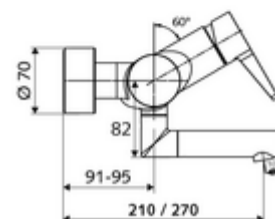

cikkszám: 01 693 06 99

VITUS VW-EH-M falon kívüli mosdócsaptelep Kevert víz

Kézi egykaros működtetés.

Kiszerezés tartalma

- Egykaros, falon kívüli mosdócsaptelep
 - Sárgaréz működtetőkar
 - (mechanikus) szerep a manuálisan indított termikus fertőtlenítéshez (DVGW W551 munkalap szerint)
 - Keverőfejes kerámiakartus forróvíz- és átfolyáskorlátozással
 - 2 visszafolyásgátló (EN 1717: EB)
 - Elfordítható kifolyó (reteszelve) perlátorral
- 2 Z-idom és takarórózsa (állítható mélységű)

Műszaki adatok

- átfolyási mennyiség, nyomástól független, max.: 5 l/min
- víznyomás: 1,0 - 5,0 bar
- max. nyugalmi nyomás: 8 bar
- Max. üzemi hőmérséklet: 70 °C (80 °C termikus fertőtlenítéshez)
- Csatlakozás: 2x DN 15 menet: 1/2 km
- Alapanyag: Kifolyó Sárgaréz, az ivóvízről szóló német rendeletnek megfelelően, Ház Sárgaréz, az ivóvízről szóló német rendeletnek megfelelően
- Felület: Króm
- perlátor középvonaláig mért távolság: 330 mm
- Tanúsítványok: Belgaqua

Szállítási adatok

- súly: 5,15 kg/Darab
- csomagolási egység: 1

Ajánlott alkatrészek

Z-csatlakozósztett előelzárószeleppel	Cikkszám.: 23 775 00 99	
OPEN mosdó lefolyószelep	Cikkszám.: 02 002 06 99	vagy
PUSH OPEN mosdó lefolyószelep	Cikkszám.: 02 000 06 99	vagy