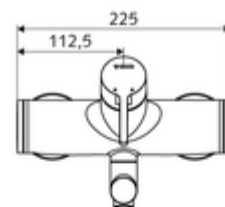

cikkszám: 01 693 06 99

VITUS VW-EH-M falon kívüli mosdócsaptelep Kevert víz

Kézi egykaros működtetés.

Kiszerezés tartalma

- Egykaros, falon kívüli mosdócsaptelep
 - Sárgaréz működtetőkar
 - (mechanikus) szerep a manuálisan indított termikus fertőtlenítéshez (DVGW W551 munkalap szerint)
 - Keverőfejes kerámiakartus forróvíz- és átfolyáskorlátozással
 - 2 visszafolyásgátló (EN 1717: EB)
 - Elfordítható kifolyó (reteszelve) perlátorral
- 2 Z-idom és takarórózsa (állítható mélységű)

Műszaki adatok

- átfolyási mennyiség, nyomástól független, max.: 5 l/min
- víznyomás: 1,0 - 5,0 bar
- max. nyugalmi nyomás: 8 bar
- Max. üzemi hőmérséklet: 70 °C (80 °C termikus fertőtlenítéshez)
- Csatlakozás: 2x DN 15 menet: 1/2 km
- Alapanyag: Kifolyó Sárgaréz, az ivóvízről szóló német rendeletnek megfelelően, Ház Sárgaréz, az ivóvízről szóló német rendeletnek megfelelően
- Felület: Króm
- perlátor középvonaláig mért távolság: 330 mm
- Tanúsítványok: Belgaqua

Szállítási adatok

- súly: 5,15 kg/Darab
- csomagolási egység: 1

Ajánlott alkatrészek

Z-csatlakozósztett előelzárószeleppel	Cikkszám.: 23 775 00 99	
OPEN mosdó lefolyószelep	Cikkszám.: 02 002 06 99	vagy
PUSH OPEN mosdó lefolyószelep	Cikkszám.: 02 000 06 99	vagy