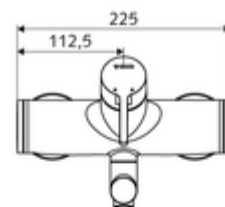

### Kiszerezés tartalma

- Egykaros, falon kívüli mosdócsaptelep
  - Sárgaréz működtetőkar
  - (mechanikus) szerep a manuálisan indított termikus fertőtlenítéshez (DVGW W551 munkalap szerint)
  - Keverőfejes kerámiakartus forróvíz- és átfolyáskorlátozással
  - 2 visszafolyásgátló (EN 1717: EB)
  - Elfordítható kifolyó (reteszelve) perlátorral
- 2 Z-idom és takarórózsa (állítható mélységű)