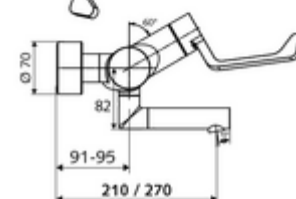

cikkszám: 01 664 06 99

VITUS VW-AH-M falon kívüli mosdócsaptelep Kevert víz

Kézi nyit/hideg/meleg működtetés klinikai emelőkarral.

Kiszzerelés tartalma

- Nyit/hideg/meleg falon kívüli mosdócsaptelep
 - 153 mm-es, ergonomikus klinikai emelőkar
 - (mechanikus) szerep a manuálisan indított termikus fertőtlenítéshez (DVGW W551 munkalap szerint)
 - Nyit/Hideg/Meleg kerámia kartus forróvíz korlátozással
 - Alacsony aeroszol perlátor (lamináris sugár)
 - 2 visszafolyásgátló (EN 1717: EB)
 - Elfordítható kifolyó (reteszelve)
- 2 Z-idom és takarórózsa (állítható mélységű)

Műszaki adatok

- Átfolyás: 7,5 - 9,0 l/min
- víznyomás: 1,0 - 5,0 bar
- Max. üzemi hőmérséklet: 70 °C (80 °C termikus fertőtlenítéshez)
- Csatlakozás: 2x DN 15 menet: 1/2 km
- Alapanyag: Kifolyó Sárgaréz, az ivóvízről szóló német rendeletnek megfelelően, Működtetés Sárgaréz, Ház Sárgaréz, az ivóvízről szóló német rendeletnek megfelelően
- Felület: Króm
- perlátor középvonaláig mért távolság: 270 mm
- Tanúsítványok: PA-IX 38239/IO, Belgaqua
- zajosztály: I
- átfolyási mennyiségi osztály: O

Szállítási adatok

- súly: 5,05 kg/Darab
- csomagolási egység: 1

Ajánlott alkatrészek

Z-csatlakozószett előelzárószeleppel
OPEN mosdó lefolyószelep
PUSH OPEN mosdó lefolyószelep

Cikkszám.: 23 775 00 99

Cikkszám.: 02 002 06 99