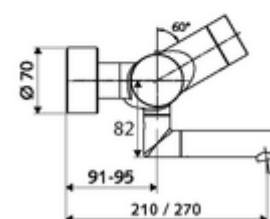

Műszaki adatok

- Állíthatóság az SWS/ SSC rendszereken keresztül
  - Működtetőerő (alacsony / közepes / nagy)
  - Kézi programozás (ki / be)
  - Max. működési idő (1 - 950 mp)
  - Pangó víz elleni öblítés (ki / 1- 1000 mp, 1 - 250 óránként az utolsó öblítés után / 1 - 250 óránként)
  - Működtetési idő (ki / 1 - 255 mp, időtúllépés 1 - 2000 perc)
- Einstellmöglichkeiten über manuelle Programmierung
  - Max. működési idő (4 - 120 mp, 10 programfokozat)
  - Pangó víz elleni öblítés (ki / 20 mp, 24 óránként)
- átfolyási mennyiség, nyomástól független, max.: 5 l/min
- víznyomás: 1,0 - 5,0 bar
- max. nyugalmi nyomás: 8 bar
- Max. üzemi hőmérséklet: 70 °C (80 °C termikus fertőtlenítéshez)
- Csatlakozás: 2x DN 15 menet: 1/2 km
- Alapanyag: Kifolyó Sárgaréz, az ivóvízről szóló német rendeletnek megfelelően, Ház Sárgaréz, az ivóvízről szóló német rendeletnek megfelelően
- Felület: Króm
- perlátor középvonaláig mért távolság: 270 mm
- Tanúsítványok: PA-IX 28575/IO, Belgaqua
- zajosztály: I
- átfolyási mennyiségi osztály: O

Szállítási adatok

- súly: 5,35 kg/Darab
- csomagolási egység: 1