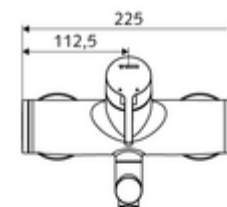

cikkszám: 01 661 06 99

VITUS VW-EH-M falon kívüli mosdócsaptelep Kevert víz

Kézi egykaros működtetés.

Kiszzerelés tartalma

- Egykaros, falon kívüli mosdócsaptelep
 - Sárgaréz működtetőkar
 - (mechanikus) szerep a manuálisan indított termikus fertőtlenítéshez (DVGW W551 munkalap szerint)
 - Keverőfejes kerámiakartus forróvíz- és átfolyáskorlátozással
 - 2 visszafolyásgátló (EN 1717: EB)
 - Elfordítható kifolyó (reteszelve) perlátorral
- 2 Z-idom és takarórózsa (állítható mélységű)

Műszaki adatok

- átfolyási mennyiség, nyomástól független, max.: 5 l/min
- víznyomás: 1,0 - 5,0 bar
- max. nyugalmi nyomás: 8 bar
- Max. üzemi hőmérséklet: 70 °C (80 °C termikus fertőtlenítéshez)
- Csatlakozás: 2x DN 15 menet: 1/2 km
- Alapanyag: Kifolyó Sárgaréz, az ivóvízről szóló német rendeletnek megfelelően, Ház Sárgaréz, az ivóvízről szóló német rendeletnek megfelelően
- Felület: Króm
- perlátor középvonaláig mért távolság: 270 mm
- Tanúsítványok: PA-IX 38238/IO, Belgaqua
- zajosztály: I
- átfolyási mennyiségi osztály: O

Szállítási adatok

- súly: 4,98 kg/Darab
- csomagolási egység: 1

Ajánlott alkatrészek

Z-csatlakozószett előelzárószeleppel
 OPEN mosdó lefolyószelep
 PUSH OPEN mosdó lefolyószelep

Cikkszám.: 23 775 00 99

Cikkszám.: 02 002 06 99