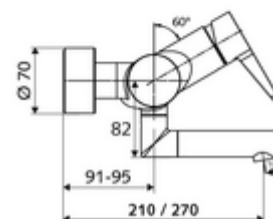

cikkszám: 01 661 06 99

VITUS VW-EH-M falon kívüli mosdócsaptelep Kevert víz

Kézi egykaros működtetés.

Kiszerezés tartalma

- Egykaros, falon kívüli mosdócsaptelep
 - Sárgaréz működtetőkar
 - (mechanikus) szerep a manuálisan indított termikus fertőtlenítéshez (DVGW W551 munkalap szerint)
 - Keverőfejes kerámiakartus forróvíz- és átfolyáskorlátozással
 - 2 visszafolyásgátló (EN 1717: EB)
 - Elfordítható kifolyó (reteszelve) perlátorral
- 2 Z-idom és takarórózsa (állítható mélységű)

Műszaki adatok

- átfolyási mennyiség, nyomástól független, max.: 5 l/min
- víznyomás: 1,0 - 5,0 bar
- max. nyugalmi nyomás: 8 bar
- Max. üzemi hőmérséklet: 70 °C (80 °C termikus fertőtlenítéshez)
- Csatlakozás: 2x DN 15 menet: 1/2 km
- Alapanyag: Kifolyó Sárgaréz, az ivóvízről szóló német rendeletnek megfelelően, Ház Sárgaréz, az ivóvízről szóló német rendeletnek megfelelően
- Felület: Króm
- perlátor középvonaláig mért távolság: 270 mm
- Tanúsítványok: PA-IX 38238/IO, Belgaqua
- zajosztály: I
- átfolyási mennyiségi osztály: O

Szállítási adatok

- súly: 4,98 kg/Darab
- csomagolási egység: 1

Ajánlott alkatrészek

Z-csatlakozószett előelzárószeleppel
OPEN mosdó lefolyószelep
PUSH OPEN mosdó lefolyószelep

Cikkszám.: 23 775 00 99

Cikkszám.: 02 002 06 99