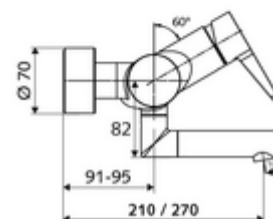

cikkszám: 01 661 06 99

VITUS VW-EH-M falon kívüli mosdócsaptelep Kevert víz

Kézi egykaros működtetés.

Kiszerezés tartalma

- Egykaros, falon kívüli mosdócsaptelep
 - Sárgaréz működtetőkar
 - (mechanikus) szerep a manuálisan indított termikus fertőtlenítéshez (DVGW W551 munkalap szerint)
 - Keverőfejes kerámiakartus forróvíz- és átfolyáskorlátozással
 - 2 visszafolyásgátló (EN 1717: EB)
 - Elfordítható kifolyó (reteszellhető) perlátorral
- 2 Z-idom és takarórózsa (állítható mélységű)

Műszaki adatok

- átfolyási mennyiség, nyomástól független, max.: 5 l/min
- víznyomás: 1,0 - 5,0 bar
- max. nyugalmi nyomás: 8 bar
- Max. üzemi hőmérséklet: 70 °C (80 °C termikus fertőtlenítéshez)
- Csatlakozás: 2x DN 15 menet: 1/2 km
- Alapanyag: Kifolyó Sárgaréz, az ivóvízről szóló német rendeletnek megfelelően, Ház Sárgaréz, az ivóvízről szóló német rendeletnek megfelelően
- Felület: Króm
- perlátor középvonaláig mért távolság: 270 mm
- Tanúsítványok: PA-IX 38238/IO, Belgaqua
- zajosztály: I
- átfolyási mennyiségi osztály: O

Szállítási adatok

- súly: 4,98 kg/Darab
- csomagolási egység: 1

Ajánlott alkatrészek

Z-csatlakozószett előelzárószeleppel	Cikkszám.: 23 775 00 99	
OPEN mosdó lefolyószelep	Cikkszám.: 02 002 06 99	vagy
PUSH OPEN mosdó lefolyószelep	Cikkszám.: 02 000 06 99	vagy