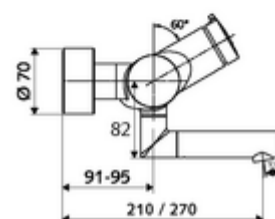

cikkszám: 01 659 06 99

VITUS VW-SC-M falon kívüli mosdócsaptelep Kevert víz

Kézi megnyitás automatikus elzárással. Egyszerű működési idő beállítás.

Kiszerezés tartalma

- Önelzáró, falon kívüli mosdócsaptelep
 - SC II önelzáró kartus forróvíz korlátozással
 - (mechanikus) szerep a manuálisan indított termikus fertőtlenítéshez (DVGW W551 munkalap szerint)
 - 2 visszafolyásgátló (EN 1717: EB)
 - SC-M önelzáró gomb
 - Elfordítható kifolyó (reteszelhető) perlátorral
- 2 Z-idom és takarórózsa (állítható mélységű)

Műszaki adatok

- működési idő: 2 - 15 s beállítható (7 s)
- átfolyási mennyiség, nyomástól független, max.: 5 l/min
- víznyomás: 1,0 - 5,0 bar
- Max. üzemi hőmérséklet: 70 °C (80 °C termikus fertőtlenítéshez)
- Csatlakozás: 2x DN 15 menet: 1/2 km
- Alapanyag: Kifolyó Sárgaréz, az ivóvízről szóló német rendeletnek megfelelően, Ház Sárgaréz, az ivóvízről szóló német rendeletnek megfelelően
- Felület: Króm
- perlátor középvonaláig mért távolság: 270 mm
- Tanúsítványok: PA-IX 38237/IO, Belgaqua
- zajosztály: I
- átfolyási mennyiségi osztály: O

Szállítási adatok

- súly: 4,82 kg/Darab
- csomagolási egység: 1

Ajánlott alkatrészek

Z-csatlakozószett előelzárószeleppel	Cikkszám.: 23 775 00 99	
OPEN mosdó lefolyószelep	Cikkszám.: 02 002 06 99	vagy
PUSH OPEN mosdó lefolyószelep	Cikkszám.: 02 000 06 99	vagy