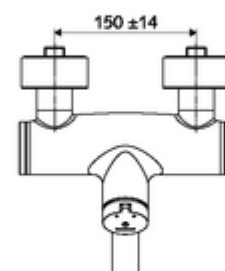

cikkszám: 01 659 06 99

VITUS VW-SC-M falon kívüli mosdócsaptelep Kevert víz

Kézi megnyitás automatikus elzárással. Egyszerű működési idő beállítás.

Kiszerezés tartalma

- Önelzáró, falon kívüli mosdócsaptelep
 - SC II önelzáró kartus forróvíz korlátozással
 - (mechanikus) szerep a manuálisan indított termikus fertőtlenítéshez (DVGW W551 munkalap szerint)
 - 2 visszafolyásgátló (EN 1717: EB)
 - SC-M önelzáró gomb
 - Elfordítható kifolyó (reteszelhető) perlátorral
- 2 Z-idom és takarórózsa (állítható mélységű)

Műszaki adatok

- működési idő: 2 - 15 s beállítható (7 s)
- átfolyási mennyiség, nyomástól független, max.: 5 l/min
- víznyomás: 1,0 - 5,0 bar
- Max. üzemi hőmérséklet: 70 °C (80 °C termikus fertőtlenítéshez)
- Csatlakozás: 2x DN 15 menet: 1/2 km
- Alapanyag: Kifolyó Sárgaréz, az ivóvízről szóló német rendeletnek megfelelően, Ház Sárgaréz, az ivóvízről szóló német rendeletnek megfelelően
- Felület: Króm
- perlátor középvonaláig mért távolság: 270 mm
- Tanúsítványok: PA-IX 38237/IO, Belgaqua
- zajosztály: I
- átfolyási mennyiségi osztály: O

Szállítási adatok

- súly: 4,82 kg/Darab
- csomagolási egység: 1

Ajánlott alkatrészek

Z-csatlakozószett előelzárószeleppel	Cikkszám.: 23 775 00 99	
OPEN mosdó lefolyószelep	Cikkszám.: 02 002 06 99	vagy
PUSH OPEN mosdó lefolyószelep	Cikkszám.: 02 000 06 99	vagy