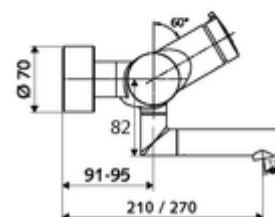

cikkszám: 01 659 06 99

VITUS VW-SC-M falon kívüli mosdócsaptelep Kevert víz

Kézi megnyitás automatikus elzárással. Egyszerű működési idő beállítás.

Kiszerezés tartalma

- Önelzáró, falon kívüli mosdócsaptelep
  - SC II önelzáró kartus forróvíz korlátozással
  - (mechanikus) szerep a manuálisan indított termikus fertőtlenítéshez (DVGW W551 munkalap szerint)
  - 2 visszafolyásgátló (EN 1717: EB)
  - SC-M önelzáró gomb
  - Elfordítható kifolyó (reteszelhető) perlátorral
- 2 Z-idom és takarórózsa (állítható mélységű)

Műszaki adatok

- működési idő: 2 - 15 s beállítható (7 s)
- átfolyási mennyiség, nyomástól független, max.: 5 l/min
- víznyomás: 1,0 - 5,0 bar
- Max. üzemi hőmérséklet: 70 °C (80 °C termikus fertőtlenítéshez)
- Csatlakozás: 2x DN 15 menet: 1/2 km
- Alapanyag: Kifolyó Sárgaréz, az ivóvízről szóló német rendeletnek megfelelően, Ház Sárgaréz, az ivóvízről szóló német rendeletnek megfelelően
- Felület: Króm
- perlátor középvonaláig mért távolság: 270 mm
- Tanúsítványok: PA-IX 38237/IO, Belgaqua
- zajosztály: I
- átfolyási mennyiségi osztály: O

Szállítási adatok

- súly: 4,82 kg/Darab
- csomagolási egység: 1

Ajánlott alkatrészek

Z-csatlakozószett előelzárószeleppel	Cikkszám.: 23 775 00 99	
OPEN mosdó lefolyószelep	Cikkszám.: 02 002 06 99	vagy
PUSH OPEN mosdó lefolyószelep	Cikkszám.: 02 000 06 99	vagy