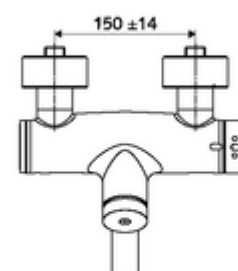

### Kiszerezés tartalma

- Önelzáró, falon kívüli mosdócsaptelep
  - EN 1111 normának megfelelő ThermoProtect termosztát, kioldható/szabályozható 38 °C-os hőmérsékletkorlátozás, forrázás elleni védelem a hidegvízellátás kimaradása esetén
  - SC II önelzáró kartus
  - SC önelzáró gomb
  - (mechanikus) szerep a manuálisan indított termikus fertőtlenítéshez (DVGW W551 munkalap szerint)
  - 2 visszafolyásgátló (EN 1717: EB)
  - Elfordítható kifolyó (reteszelve) perlátorral
- 2 Z-idom és takarórózsa (állítható mélységű)

### Műszaki adatok

- működési idő: 2 - 15 s beállítható (7 s)
- átfolyási mennyiség, nyomástól független, max.: 5 l/min
- víznyomás: 1,0 - 5,0 bar
- Max. üzemi hőmérséklet: 70 °C (80 °C termikus fertőtlenítéshez)
- Csatlakozás: 2x DN 15 menet: 1/2 km
- Alapanyag: Kifolyó Sárgaréz, az ivóvízről szóló német rendeletnek megfelelően, Ház Sárgaréz, az ivóvízről szóló német rendeletnek megfelelően
- Felület: Króm
- perlátor középvonaláig mért távolság: 270 mm
- Tanúsítványok: PA-IX 38234/IO, Belgaqua
- zajosztály: I
- átfolyási mennyiségi osztály: O

### Szállítási adatok

- súly: 5,08 kg/Darab
- csomagolási egység: 1