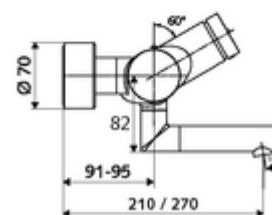

cikkszám: 01 658 06 99

VITUS VW-SC-T falon kívüli mosdócsaptelep Kevert víz, ThermoProtect termosztát

Kézi megnyitás automatikus elzárással. Egyszerű működési idő beállítás.

Kiszerezés tartalma

- Önelzáró, falon kívüli mosdócsaptelep
  - EN 1111 normának megfelelő ThermoProtect termosztát, kioldható/szabályozható 38 °C-os hőmérsékletkorlátozás, forrázás elleni védelem a hidegvízellátás kimaradása esetén
  - SC II önelzáró kartus
  - SC önelzáró gomb
  - (mechanikus) szerep a manuálisan indított termikus fertőtlenítéshez (DVGW W551 munkalap szerint)
  - 2 visszafolyásgátló (EN 1717: EB)
  - Elfordítható kifolyó (reteszelve) perlátorral
- 2 Z-idom és takarórózsa (állítható mélységű)

Műszaki adatok

- működési idő: 2 - 15 s beállítható (7 s)
- átfolyási mennyiség, nyomástól független, max.: 5 l/min
- víznyomás: 1,0 - 5,0 bar
- Max. üzemi hőmérséklet: 70 °C (80 °C termikus fertőtlenítéshez)
- Csatlakozás: 2x DN 15 menet: 1/2 km
- Alapanyag: Kifolyó Sárgaréz, az ivóvízről szóló német rendeletnek megfelelően, Ház Sárgaréz, az ivóvízről szóló német rendeletnek megfelelően
- Felület: Króm
- perlátor középvonaláig mért távolság: 270 mm
- Tanúsítványok: PA-IX 38234/IO, Belgaqua
- zajosztály: I
- átfolyási mennyiségi osztály: O

Szállítási adatok

- súly: 5,08 kg/Darab
- csomagolási egység: 1

Ajánlott alkatrészek

Z-csatlakozószett előelzárószeleppel	Cikkszám.: 23 775 00 99	
OPEN mosdó lefolyószelep	Cikkszám.: 02 002 06 99	vagy
PUSH OPEN mosdó lefolyószelep	Cikkszám.: 02 000 06 99	vagy