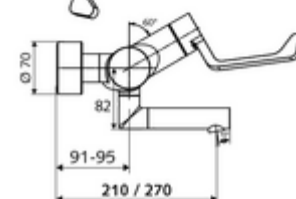

cikkszám: 01 656 06 99

VITUS VW-AH-M falon kívüli mosdócsaptelep Kevert víz

Kézi nyit/hideg/meleg működtetés klinikai emelőkarral.

Kiszzerelés tartalma

- Nyit/hideg/meleg falon kívüli mosdócsaptelep
 - 153 mm-es, ergonomikus klinikai emelőkar
 - (mechanikus) szerep a manuálisan indított termikus fertőtlenítéshez (DVGW W551 munkalap szerint)
 - Nyit/Hideg/Meleg kerámia kartus forróvíz korlátozással
 - Alacsony aeroszol perlátor (lamináris sugár)
 - 2 visszafolyásgátló (EN 1717: EB)
 - Elfordítható kifolyó (reteszelve)
- 2 Z-idom és takarórózsa (állítható mélységű)

Műszaki adatok

- Átfolyás: 7,5 - 9,0 l/min
- víznyomás: 1,0 - 5,0 bar
- Max. üzemi hőmérséklet: 70 °C (80 °C termikus fertőtlenítéshez)
- Csatlakozás: 2x DN 15 menet: 1/2 km
- Alapanyag: Kifolyó Sárgaréz, az ivóvízről szóló német rendeletnek megfelelően, Működtetés Sárgaréz, Ház Sárgaréz, az ivóvízről szóló német rendeletnek megfelelően
- Felület: Króm
- perlátor középvonaláig mért távolság: 210 mm
- Tanúsítványok: PA-IX 38239/IO, Belgaqua, WRAS kérvényezve
- zajosztály: I
- átfolyási mennyiségi osztály: O

Szállítási adatok

- súly: 4,93 kg/Darab
- csomagolási egység: 1

Ajánlott alkatrészek

Z-csatlakozószett előelzárószeleppel
OPEN mosdó lefolyószelep
PUSH OPEN mosdó lefolyószelep

Cikkszám.: 23 775 00 99

Cikkszám.: 02 002 06 99