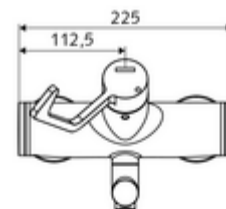

cikkszám: 01 656 06 99

VITUS VW-AH-M falon kívüli mosdócsaptelep Kevert víz

Kézi nyit/hideg/meleg működtetés klinikai emelőkarral.

Kiszzerelés tartalma

- Nyit/hideg/meleg falon kívüli mosdócsaptelep
  - 153 mm-es, ergonomikus klinikai emelőkar
  - (mechanikus) szerep a manuálisan indított termikus fertőtlenítéshez (DVGW W551 munkalap szerint)
  - Nyit/Hideg/Meleg kerámia kartus forróvíz korlátozással
  - Alacsony aeroszol perlátor (lamináris sugár)
  - 2 visszafolyásgátló (EN 1717: EB)
  - Elfordítható kifolyó (reteszelve)
- 2 Z-idom és takarórózsa (állítható mélységű)

Műszaki adatok

- Átfolyás: 7,5 - 9,0 l/min
- víznyomás: 1,0 - 5,0 bar
- Max. üzemi hőmérséklet: 70 °C (80 °C termikus fertőtlenítéshez)
- Csatlakozás: 2x DN 15 menet: 1/2 km
- Alapanyag: Kifolyó Sárgaréz, az ivóvízről szóló német rendeletnek megfelelően, Működtetés Sárgaréz, Ház Sárgaréz, az ivóvízről szóló német rendeletnek megfelelően
- Felület: Króm
- perlátor középvonaláig mért távolság: 210 mm
- Tanúsítványok: PA-IX 38239/IO, Belgaqua, WRAS kérvényezve
- zajosztály: I
- átfolyási mennyiségi osztály: O

Szállítási adatok

- súly: 4,93 kg/Darab
- csomagolási egység: 1

Ajánlott alkatrészek

Z-csatlakozószett előelzárószeleppel
OPEN mosdó lefolyószelep
PUSH OPEN mosdó lefolyószelep

Cikkszám.: 23 775 00 99

Cikkszám.: 02 002 06 99

vagy

Cikkszám.: 02 000 06 99

vagy