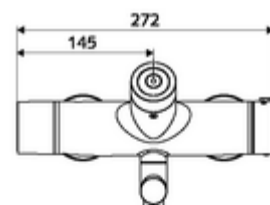

### Szállítási adatok

- súly: 5,11 kg/Darab
- csomagolási egység: 1

**Ajánlott alkatrészek**

Z-csatlakozósztett előelzárószeleppel	Cikkszám.: 23 775 00 99
<u>Hálózatba kapcsoláshoz az SWS vízmenedzsment rendszerrel</u>	
SWS szerver	Cikkszám.: 00 500 00 99
VITUS SWS Bus-Extender rádióadó BE-FV	Cikkszám.: 00 507 00 99
<u>Single Control SSC rendszeren keresztül történő programozáshoz</u>	
SSC Bluetooth®-Modul	Cikkszám.: 00 916 00 99
<u>A Single Control SSC rendszerrel ellátott szerelvényen maradáshoz</u>	
VITUS SSC Bluetooth®-Modul	Cikkszám.: 00 917 00 99