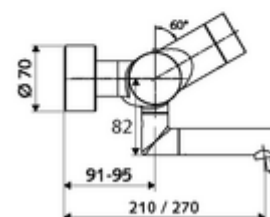

Műszaki adatok

- Állíthatóság az SWS/ SSC rendszereken keresztül
  - Működtetőerő (alacsony / közepes / nagy)
  - Kézi programozás (ki / be)
  - Max. működési idő (1 - 950 mp)
  - Pangó víz elleni öblítés (ki / 1- 1000 mp, 1 - 250 óránként az utolsó öblítés után / 1 - 250 óránként)
  - Működtetési idő (ki / 1 - 255 mp, időtúllépés 1 - 2000 perc)
- Einstellmöglichkeiten über manuelle Programmierung
  - Max. működési idő (4 - 120 mp, 10 programfokozat)
  - Pangó víz elleni öblítés (ki / 20 mp, 24 óránként)
- átfolyási mennyiség, nyomástól független, max.: 5 l/min
- víznyomás: 1,0 - 5,0 bar
- max. nyugalmi nyomás: 8 bar
- Max. üzemi hőmérséklet: 70 °C (80 °C termikus fertőtlenítéshez)
- Csatlakozás: 2x DN 15 menet: 1/2 km
- Alapanyag: Kifolyó Sárgaréz, az ivóvízről szóló német rendeletnek megfelelően, Ház Sárgaréz, az ivóvízről szóló német rendeletnek megfelelően
- Felület: Króm
- perlátor középvonaláig mért távolság: 210 mm
- Tanúsítványok: PA-IX 28575/IO, Belgaqua
- zajosztály: I
- átfolyási mennyiségi osztály: O

Szállítási adatok

- súly: 5,11 kg/Darab
- csomagolási egység: 1