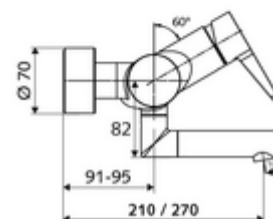

cikkszám: 01 653 06 99

VITUS VW-EH-M falon kívüli mosdócsaptelep Kevert víz

Kézi egykaros működtetés.

Kiszerezés tartalma

- Egykaros, falon kívüli mosdócsaptelep
 - Sárgaréz működtetőkar
 - (mechanikus) szerep a manuálisan indított termikus fertőtlenítéshez (DVGW W551 munkalap szerint)
 - Keverőfejes kerámiakartus forróvíz- és átfolyáskorlátozással
 - 2 visszafolyásgátló (EN 1717: EB)
 - Elfordítható kifolyó (reteszelve) perlátorral
- 2 Z-idom és takarórózsa (állítható mélységű)

Műszaki adatok

- átfolyási mennyiség, nyomástól független, max.: 5 l/min
- víznyomás: 1,0 - 5,0 bar
- max. nyugalmi nyomás: 8 bar
- Max. üzemi hőmérséklet: 70 °C (80 °C termikus fertőtlenítéshez)
- Csatlakozás: 2x DN 15 menet: 1/2 km
- Alapanyag: Kifolyó Sárgaréz, az ivóvízről szóló német rendeletnek megfelelően, Ház Sárgaréz, az ivóvízről szóló német rendeletnek megfelelően
- Felület: Króm
- perlátor középvonaláig mért távolság: 210 mm
- Tanúsítványok: PA-IX 38238/IO, Belgaqua
- zajosztály: I
- átfolyási mennyiségi osztály: O

Szállítási adatok

- súly: 4,79 kg/Darab
- csomagolási egység: 1

Ajánlott alkatrészek

Z-csatlakozószett előelzárószeleppel	Cikkszám.: 23 775 00 99	
OPEN mosdó lefolyószelep	Cikkszám.: 02 002 06 99	vagy
PUSH OPEN mosdó lefolyószelep	Cikkszám.: 02 000 06 99	vagy