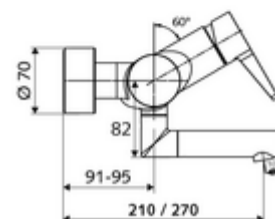

cikkszám: 01 653 06 99

VITUS VW-EH-M falon kívüli mosdócsaptelep Kevert víz

Kézi egykaros működtetés.

Kiszerezés tartalma

- Egykaros, falon kívüli mosdócsaptelep
 - Sárgaréz működtetőkar
 - (mechanikus) szerep a manuálisan indított termikus fertőtlenítéshez (DVGW W551 munkalap szerint)
 - Keverőfejes kerámiakartus forróvíz- és átfolyáskorlátozással
 - 2 visszafolyásgátló (EN 1717: EB)
 - Elfordítható kifolyó (reteszelve) perlátorral
- 2 Z-idom és takarórózsa (állítható mélységű)

Műszaki adatok

- átfolyási mennyiség, nyomástól független, max.: 5 l/min
- víznyomás: 1,0 - 5,0 bar
- max. nyugalmi nyomás: 8 bar
- Max. üzemi hőmérséklet: 70 °C (80 °C termikus fertőtlenítéshez)
- Csatlakozás: 2x DN 15 menet: 1/2 km
- Alapanyag: Kifolyó Sárgaréz, az ivóvízről szóló német rendeletnek megfelelően, Ház Sárgaréz, az ivóvízről szóló német rendeletnek megfelelően
- Felület: Króm
- perlátor középvonaláig mért távolság: 210 mm
- Tanúsítványok: PA-IX 38238/IO, Belgaqua
- zajosztály: I
- átfolyási mennyiségi osztály: O

Szállítási adatok

- súly: 4,79 kg/Darab
- csomagolási egység: 1

Ajánlott alkatrészek

Z-csatlakozószett előelzárószeleppel
OPEN mosdó lefolyószelep
PUSH OPEN mosdó lefolyószelep

Cikkszám.: 23 775 00 99

Cikkszám.: 02 002 06 99