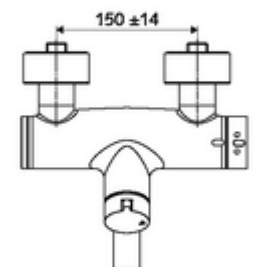

cikkszám: 01 652 06 99

VITUS VW-AH-Ki/Be-T falon kívüli mosdócsaptelep

Kevert víz, ThermoProtect termosztát

Kézi nyit/zár működtetés.

Kiszerezés tartalma

- Nyit/zár falon kívüli mosdócsaptelep
 - Nyitás/zárás működtetőgomb
 - Nyit/Zár kerámia kartus
 - EN 1111 normának megfelelő ThermoProtect termosztát, kioldható/szabályozható 38 °C-os hőmérsékletkorlátozás, forrázás elleni védelem a hidegvízellátás kimaradása esetén
 - (mechanikus) szerep a manuálisan indított termikus fertőtlenítéshez (DVGW W551 munkalap szerint)
 - 2 visszafolyásgátló (EN 1717: EB)
 - Elfordítható kifolyó (reteszelve) perlátorral
- 2 Z-idom és takarórózsza (állítható mélységű)

Műszaki adatok

- átfolyási mennyiség, nyomástól független, max.: 5 l/min
- víznyomás: 1,0 - 5,0 bar
- Max. üzemi hőmérséklet: 70 °C (80 °C termikus fertőtlenítéshez)
- Csatlakozás: 2x DN 15 menet: 1/2 km
- Alapanyag: Kifolyó Sárgaréz, az ivóvízről szóló német rendeletnek megfelelően, Ház Sárgaréz, az ivóvízről szóló német rendeletnek megfelelően
- Felület: Króm
- perlátor középvezetékig mért távolság: 210 mm
- Tanúsítványok: PA-IX 38236/IO, Belgaqua
- zajosztály: I
- átfolyási mennyiségi osztály: O

Szállítási adatok

- súly: 5,05 kg/Darab
- csomagolási egység: 1

Ajánlott alkatrészek

Z-csatlakozószett előelzárószelleppel

Cikkszám.: 23 775 00 99

egy jegyzet

- Kifutó cikk, a készlet erejéig rendelhető.