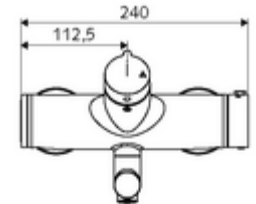

Műszaki adatok

- átfolyási mennyiség, nyomástól független, max.: 5 l/min
- víznyomás: 1,0 - 5,0 bar
- Max. üzemi hőmérséklet: 70 °C (80 °C termikus fertőtlenítéshez)
- Csatlakozás: 2x DN 15 menet: 1/2 km
- Alapanyag: Kifolyó Sárgaréz, az ivóvízről szóló német rendeletnek megfelelően, Ház Sárgaréz, az ivóvízről szóló német rendeletnek megfelelően
- Felület: Króm
- perlátor középvezetékig mért távolság: 210 mm
- Tanúsítványok: PA-IX 38236/IO, Belgaqua
- zajosztály: I
- átfolyási mennyiségi osztály: O

Szállítási adatok

- súly: 5,05 kg/Darab
- csomagolási egység: 1

Ajánlott alkatrészek

Z-csatlakozószett előelzárószelleppel

Cikkszám.: 23 775 00 99

egy jegyzet

- Kifutó cikk, a készlet erejéig rendelhető.