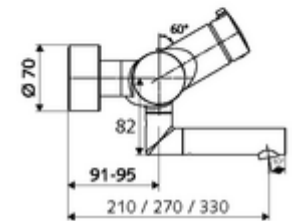

cikkszám: 01 652 06 99

VITUS VW-AH-Ki/Be-T falon kívüli mosdócsaptelep

Kevert víz, ThermoProtect termosztát

Kézi nyit/zár működtetés.

Kiszerezés tartalma

- Nyit/zár falon kívüli mosdócsaptelep
 - Nyitás/zárás működtetőgomb
 - Nyit/Zár kerámia kartus
 - EN 1111 normának megfelelő ThermoProtect termosztát, kioldható/szabályozható 38 °C-os hőmérsékletkorlátozás, forrázás elleni védelem a hidegvízellátás kimaradása esetén
 - (mechanikus) szerep a manuálisan indított termikus fertőtlenítéshez (DVGW W551 munkalap szerint)
 - 2 visszafolyásgátló (EN 1717: EB)
 - Elfordítható kifolyó (reteszelve) perlátorral
- 2 Z-idom és takarórózsza (állítható mélységű)

Műszaki adatok

- átfolyási mennyiség, nyomástól független, max.: 5 l/min
- víznyomás: 1,0 - 5,0 bar
- Max. üzemi hőmérséklet: 70 °C (80 °C termikus fertőtlenítéshez)
- Csatlakozás: 2x DN 15 menet: 1/2 km
- Alapanyag: Kifolyó Sárgaréz, az ivóvízről szóló német rendeletnek megfelelően, Ház Sárgaréz, az ivóvízről szóló német rendeletnek megfelelően
- Felület: Króm
- perlátor középvezetékig mért távolság: 210 mm
- Tanúsítványok: PA-IX 38236/IO, Belgaqua
- zajosztály: I
- átfolyási mennyiségi osztály: O

Szállítási adatok

- súly: 5,05 kg/Darab
- csomagolási egység: 1

Ajánlott alkatrészek

Z-csatlakozószett előelzárószelleppel

Cikkszám.: 23 775 00 99

egy jegyzet

- Kifutó cikk, a készlet erejéig rendelhető.