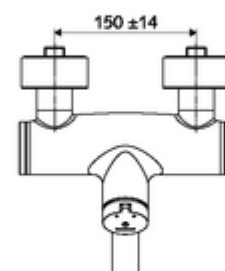

cikkszám: 01 651 06 99

VITUS VW-SC-M falon kívüli mosdócsaptelep Kevert víz

Kézi megnyitás automatikus elzárással. Egyszerű működési idő beállítás.

Kiszerezés tartalma

- Önelzáró, falon kívüli mosdócsaptelep
 - SC II önelzáró kartus forróvíz korlátozással
 - (mechanikus) szerep a manuálisan indított termikus fertőtlenítéshez (DVGW W551 munkalap szerint)
 - 2 visszafolyásgátló (EN 1717: EB)
 - SC-M önelzáró gomb
 - Elfördíthető kifolyó (reteszelhető) perlátorral
- 2 Z-idom és takarórózsa (állítható mélységű)

Műszaki adatok

- működési idő: 2 - 15 s beállítható (7 s)
- átfolyási mennyiség, nyomástól független, max.: 5 l/min
- víznyomás: 1,0 - 5,0 bar
- Max. üzemi hőmérséklet: 70 °C (80 °C termikus fertőtlenítéshez)
- Csatlakozás: 2x DN 15 menet: 1/2 km
- Alapanyag: Kifolyó Sárgaréz, az ivóvízről szóló német rendeletnek megfelelően, Ház Sárgaréz, az ivóvízről szóló német rendeletnek megfelelően
- Felület: Króm
- perlátor középvezérlésig mért távolság: 210 mm
- Tanúsítványok: PA-IX 38237/IO, Belgaqua
- zajosztály: I
- átfolyási mennyiségi osztály: O

Szállítási adatok

- súly: 4,59 kg/Darab
- csomagolási egység: 1

Ajánlott alkatrészek

Z-csatlakozószett előelzárószelleppel
OPEN mosdó lefolyószelep
PUSH OPEN mosdó lefolyószelep

Cikkszám.: 23 775 00 99

Cikkszám.: 02 002 06 99