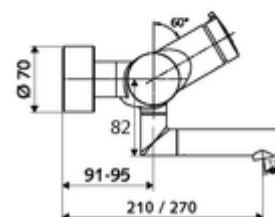

cikkszám: 01 651 06 99

VITUS VW-SC-M falon kívüli mosdócsaptelep Kevert víz

Kézi megnyitás automatikus elzárással. Egyszerű működési idő beállítás.

Kiszerezés tartalma

- Önelzáró, falon kívüli mosdócsaptelep
 - SC II önelzáró kartus forróvíz korlátozással
 - (mechanikus) szerep a manuálisan indított termikus fertőtlenítéshez (DVGW W551 munkalap szerint)
 - 2 visszafolyásgátló (EN 1717: EB)
 - SC-M önelzáró gomb
 - Elfördíthető kifolyó (reteszelhető) perlátorral
- 2 Z-idom és takarórózsa (állítható mélységű)

Műszaki adatok

- működési idő: 2 - 15 s beállítható (7 s)
- átfolyási mennyiség, nyomástól független, max.: 5 l/min
- víznyomás: 1,0 - 5,0 bar
- Max. üzemi hőmérséklet: 70 °C (80 °C termikus fertőtlenítéshez)
- Csatlakozás: 2x DN 15 menet: 1/2 km
- Alapanyag: Kifolyó Sárgaréz, az ivóvízről szóló német rendeletnek megfelelően, Ház Sárgaréz, az ivóvízről szóló német rendeletnek megfelelően
- Felület: Króm
- perlátor középvonaláig mért távolság: 210 mm
- Tanúsítványok: PA-IX 38237/IO, Belgaqua
- zajosztály: I
- átfolyási mennyiségi osztály: O

Szállítási adatok

- súly: 4,59 kg/Darab
- csomagolási egység: 1

Ajánlott alkatrészek

Z-csatlakozószett előelzárószeleppel	Cikkszám.: 23 775 00 99	
OPEN mosdó lefolyószelep	Cikkszám.: 02 002 06 99	vagy
PUSH OPEN mosdó lefolyószelep	Cikkszám.: 02 000 06 99	vagy