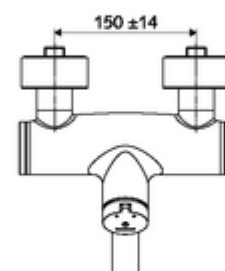

cikkszám: 01 651 06 99

VITUS VW-SC-M falon kívüli mosdócsaptelep Kevert víz

Kézi megnyitás automatikus elzárással. Egyszerű működési idő beállítás.

Kiszerezés tartalma

- Önelzáró, falon kívüli mosdócsaptelep
 - SC II önelzáró kartus forróvíz korlátozással
 - (mechanikus) szerep a manuálisan indított termikus fertőtlenítéshez (DVGW W551 munkalap szerint)
 - 2 visszafolyásgátló (EN 1717: EB)
 - SC-M önelzáró gomb
 - Elfördíthető kifolyó (reteszelhető) perlátorral
- 2 Z-idom és takarórózsa (állítható mélységű)

Műszaki adatok

- működési idő: 2 - 15 s beállítható (7 s)
- átfolyási mennyiség, nyomástól független, max.: 5 l/min
- víznyomás: 1,0 - 5,0 bar
- Max. üzemi hőmérséklet: 70 °C (80 °C termikus fertőtlenítéshez)
- Csatlakozás: 2x DN 15 menet: 1/2 km
- Alapanyag: Kifolyó Sárgaréz, az ivóvízről szóló német rendeletnek megfelelően, Ház Sárgaréz, az ivóvízről szóló német rendeletnek megfelelően
- Felület: Króm
- perlátor középvonaláig mért távolság: 210 mm
- Tanúsítványok: PA-IX 38237/IO, Belgaqua
- zajosztály: I
- átfolyási mennyiségi osztály: O

Szállítási adatok

- súly: 4,59 kg/Darab
- csomagolási egység: 1

Ajánlott alkatrészek

Z-csatlakozószett előelzárószeleppel	Cikkszám.: 23 775 00 99	
OPEN mosdó lefolyószelep	Cikkszám.: 02 002 06 99	vagy
PUSH OPEN mosdó lefolyószelep	Cikkszám.: 02 000 06 99	vagy