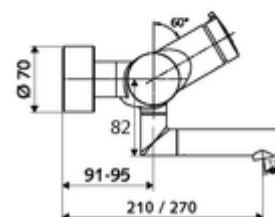

cikkszám: 01 651 06 99

VITUS VW-SC-M falon kívüli mosdócsaptelep Kevert víz

Kézi megnyitás automatikus elzárással. Egyszerű működési idő beállítás.

Kiszerezés tartalma

- Önelzáró, falon kívüli mosdócsaptelep
 - SC II önelzáró kartus forróvíz korlátozással
 - (mechanikus) szerep a manuálisan indított termikus fertőtlenítéshez (DVGW W551 munkalap szerint)
 - 2 visszafolyásgátló (EN 1717: EB)
 - SC-M önelzáró gomb
 - Elfördíthető kifolyó (reteszelhető) perlátorral
- 2 Z-idom és takarórózsa (állítható mélységű)

Műszaki adatok

- működési idő: 2 - 15 s beállítható (7 s)
- átfolyási mennyiség, nyomástól független, max.: 5 l/min
- víznyomás: 1,0 - 5,0 bar
- Max. üzemi hőmérséklet: 70 °C (80 °C termikus fertőtlenítéshez)
- Csatlakozás: 2x DN 15 menet: 1/2 km
- Alapanyag: Kifolyó Sárgaréz, az ivóvízről szóló német rendeletnek megfelelően, Ház Sárgaréz, az ivóvízről szóló német rendeletnek megfelelően
- Felület: Króm
- perlátor középvezérlésig mért távolság: 210 mm
- Tanúsítványok: PA-IX 38237/IO, Belgaqua
- zajosztály: I
- átfolyási mennyiségi osztály: O

Szállítási adatok

- súly: 4,59 kg/Darab
- csomagolási egység: 1

Ajánlott alkatrészek

Z-csatlakozószett előelzárószelleppel
OPEN mosdó lefolyószelep
PUSH OPEN mosdó lefolyószelep

Cikkszám.: 23 775 00 99

Cikkszám.: 02 002 06 99