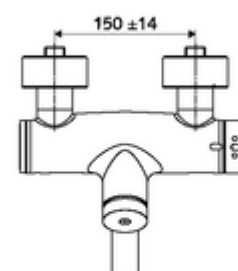

### Kiszerezés tartalma

- Önelzáró, falon kívüli mosdócsaptelep
  - EN 1111 normának megfelelő ThermoProtect termosztát, kioldható/szabályozható 38 °C-os hőmérsékletkorlátozás, forrázás elleni védelem a hidegvízellátás kimaradása esetén
  - SC II önelzáró kartus
  - SC önelzáró gomb
  - (mechanikus) szerep a manuálisan indított termikus fertőtlenítéshez (DVGW W551 munkalap szerint)
  - 2 visszafolyásgátló (EN 1717: EB)
  - Elfordítható kifolyó (reteszelve) perlátorral
- 2 Z-idom és takarórózsa (állítható mélységű)

### Műszaki adatok

- működési idő: 2 - 15 s beállítható (7 s)
- átfolyási mennyiség, nyomástól független, max.: 5 l/min
- víznyomás: 1,0 - 5,0 bar
- Max. üzemi hőmérséklet: 70 °C (80 °C termikus fertőtlenítéshez)
- Csatlakozás: 2x DN 15 menet: 1/2 km
- Alapanyag: Kifolyó Sárgaréz, az ivóvízről szóló német rendeletnek megfelelően, Ház Sárgaréz, az ivóvízről szóló német rendeletnek megfelelően
- Felület: Króm
- perlátor középvonaláig mért távolság: 210 mm
- Tanúsítványok: PA-IX 38234/IO, Belgaqua
- zajosztály: I
- átfolyási mennyiségi osztály: O

### Szállítási adatok

- súly: 4,91 kg/Darab
- csomagolási egység: 1