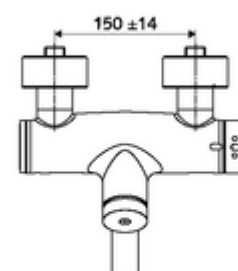

cikkszám: 01 650 06 99

VITUS VW-SC-T falon kívüli mosdócsaptelep Kevert víz, ThermoProtect termosztát

Kézi megnyitás automatikus elzárással. Egyszerű működési idő beállítás.

Kiszerezés tartalma

- Önelzáró, falon kívüli mosdócsaptelep
 - EN 1111 normának megfelelő ThermoProtect termosztát, kioldható/szabályozható 38 °C-os hőmérsékletkorlátozás, forrázás elleni védelem a hidegvízellátás kimaradása esetén
 - SC II önelzáró kartus
 - SC önelzáró gomb
 - (mechanikus) szerep a manuálisan indított termikus fertőtlenítéshez (DVGW W551 munkalap szerint)
 - 2 visszafolyásgátló (EN 1717: EB)
 - Elfordítható kifolyó (reteszelve) perlátorral
- 2 Z-idom és takarórózsa (állítható mélységű)

Műszaki adatok

- működési idő: 2 - 15 s beállítható (7 s)
- átfolyási mennyiség, nyomástól független, max.: 5 l/min
- víznyomás: 1,0 - 5,0 bar
- Max. üzemi hőmérséklet: 70 °C (80 °C termikus fertőtlenítéshez)
- Csatlakozás: 2x DN 15 menet: 1/2 km
- Alapanyag: Kifolyó Sárgaréz, az ivóvízről szóló német rendeletnek megfelelően, Ház Sárgaréz, az ivóvízről szóló német rendeletnek megfelelően
- Felület: Króm
- perlátor középvonaláig mért távolság: 210 mm
- Tanúsítványok: PA-IX 38234/IO, Belgaqua
- zajosztály: I
- átfolyási mennyiségi osztály: O

Szállítási adatok

- súly: 4,91 kg/Darab
- csomagolási egység: 1

Ajánlott alkatrészek

Z-csatlakozószett előelzárószeleppel	Cikkszám.: 23 775 00 99	
OPEN mosdó lefolyószelep	Cikkszám.: 02 002 06 99	vagy
PUSH OPEN mosdó lefolyószelep	Cikkszám.: 02 000 06 99	vagy