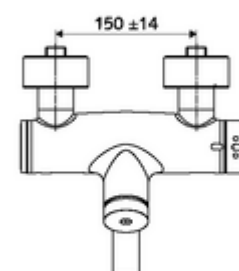

### Kiszerezés tartalma

- Önelzáró, falon kívüli mosdócsaptelep
  - EN 1111 normának megfelelő ThermoProtect termosztát, kioldható/szabályozható 38 °C-os hőmérsékletkorlátozás, forrázás elleni védelem a hidegvízellátás kimaradása esetén
  - SC II önelzáró kartus
  - SC önelzáró gomb
  - (mechanikus) szerep a manuálisan indított termikus fertőtlenítéshez (DVGW W551 munkalap szerint)
  - 2 visszafolyásgátló (EN 1717: EB)
  - Elfordítható kifolyó (reteszelve) perlátorral
- 2 Z-idom és takarórózsa (állítható mélységű)

### Műszaki adatok

- működési idő: 2 - 15 s beállítható (7 s)
- átfolyási mennyiség, nyomástól független, max.: 5 l/min
- víznyomás: 1,0 - 5,0 bar
- Max. üzemi hőmérséklet: 70 °C (80 °C termikus fertőtlenítéshez)
- Csatlakozás: 2x DN 15 menet: 1/2 km
- Alapanyag: Kifolyó Sárgaréz, az ivóvízről szóló német rendeletnek megfelelően, Ház Sárgaréz, az ivóvízről szóló német rendeletnek megfelelően
- Felület: Króm
- perlátor középvonaláig mért távolság: 210 mm
- Tanúsítványok: PA-IX 38234/IO, Belgaqua
- zajosztály: I
- átfolyási mennyiségi osztály: O

### Szállítási adatok

- súly: 4,91 kg/Darab
- csomagolási egység: 1