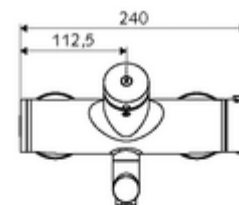

cikkszám: 01 650 06 99

VITUS VW-SC-T falon kívüli mosdócsaptelep Kevert víz, ThermoProtect termosztát

Kézi megnyitás automatikus elzárással. Egyszerű működési idő beállítás.

Kiszerezés tartalma

- Önelzáró, falon kívüli mosdócsaptelep
  - EN 1111 normának megfelelő ThermoProtect termosztát, kioldható/szabályozható 38 °C-os hőmérsékletkorlátozás, forrázás elleni védelem a hidegvízellátás kimaradása esetén
  - SC II önelzáró kartus
  - SC önelzáró gomb
  - (mechanikus) szerep a manuálisan indított termikus fertőtlenítéshez (DVGW W551 munkalap szerint)
  - 2 visszafolyásgátló (EN 1717: EB)
  - Elfordítható kifolyó (reteszelve) perlátorral
- 2 Z-idom és takarórózsa (állítható mélységű)

Műszaki adatok

- működési idő: 2 - 15 s beállítható (7 s)
- átfolyási mennyiség, nyomástól független, max.: 5 l/min
- víznyomás: 1,0 - 5,0 bar
- Max. üzemi hőmérséklet: 70 °C (80 °C termikus fertőtlenítéshez)
- Csatlakozás: 2x DN 15 menet: 1/2 km
- Alapanyag: Kifolyó Sárgaréz, az ivóvízről szóló német rendeletnek megfelelően, Ház Sárgaréz, az ivóvízről szóló német rendeletnek megfelelően
- Felület: Króm
- perlátor középvonaláig mért távolság: 210 mm
- Tanúsítványok: PA-IX 38234/IO, Belgaqua
- zajosztály: I
- átfolyási mennyiségi osztály: O

Szállítási adatok

- súly: 4,91 kg/Darab
- csomagolási egység: 1

Ajánlott alkatrészek

Z-csatlakozószett előelzárószeleppel	Cikkszám.: 23 775 00 99	
OPEN mosdó lefolyószelep	Cikkszám.: 02 002 06 99	vagy
PUSH OPEN mosdó lefolyószelep	Cikkszám.: 02 000 06 99	vagy