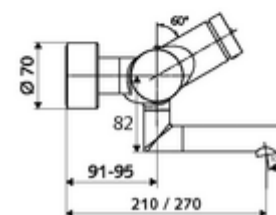

cikkszám: 01 650 06 99

VITUS VW-SC-T falon kívüli mosdócsaptelep Kevert víz, ThermoProtect termosztát

Kézi megnyitás automatikus elzárással. Egyszerű működési idő beállítás.

Kiszerezés tartalma

- Önelzáró, falon kívüli mosdócsaptelep
 - EN 1111 normának megfelelő ThermoProtect termosztát, kioldható/szabályozható 38 °C-os hőmérsékletkorlátozás, forrázás elleni védelem a hidegvízellátás kimaradása esetén
 - SC II önelzáró kartus
 - SC önelzáró gomb
 - (mechanikus) szerep a manuálisan indított termikus fertőtlenítéshez (DVGW W551 munkalap szerint)
 - 2 visszafolyásgátló (EN 1717: EB)
 - Elfordítható kifolyó (reteszelve) perlátorral
- 2 Z-idom és takarórózsa (állítható mélységű)

Műszaki adatok

- működési idő: 2 - 15 s beállítható (7 s)
- átfolyási mennyiség, nyomástól független, max.: 5 l/min
- víznyomás: 1,0 - 5,0 bar
- Max. üzemi hőmérséklet: 70 °C (80 °C termikus fertőtlenítéshez)
- Csatlakozás: 2x DN 15 menet: 1/2 km
- Alapanyag: Kifolyó Sárgaréz, az ivóvízről szóló német rendeletnek megfelelően, Ház Sárgaréz, az ivóvízről szóló német rendeletnek megfelelően
- Felület: Króm
- perlátor középvonaláig mért távolság: 210 mm
- Tanúsítványok: PA-IX 38234/IO, Belgaqua
- zajosztály: I
- átfolyási mennyiségi osztály: O

Szállítási adatok

- súly: 4,91 kg/Darab
- csomagolási egység: 1

Ajánlott alkatrészek

Z-csatlakozószett előelzárószeleppel	Cikkszám.: 23 775 00 99	
OPEN mosdó lefolyószelep	Cikkszám.: 02 002 06 99	vagy
PUSH OPEN mosdó lefolyószelep	Cikkszám.: 02 000 06 99	vagy