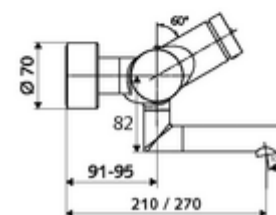

cikkszám: 01 650 06 99

VITUS VW-SC-T falon kívüli mosdócsaptelep Kevert víz, ThermoProtect termosztát

Kézi megnyitás automatikus elzárással. Egyszerű működési idő beállítás.

Kiszerezés tartalma

- Önelzáró, falon kívüli mosdócsaptelep
  - EN 1111 normának megfelelő ThermoProtect termosztát, kioldható/szabályozható 38 °C-os hőmérsékletkorlátozás, forrázás elleni védelem a hidegvízellátás kimaradása esetén
  - SC II önelzáró kartus
  - SC önelzáró gomb
  - (mechanikus) szerep a manuálisan indított termikus fertőtlenítéshez (DVGW W551 munkalap szerint)
  - 2 visszafolyásgátló (EN 1717: EB)
  - Elfordítható kifolyó (reteszelve) perlátorral
- 2 Z-idom és takarórózsa (állítható mélységű)

Műszaki adatok

- működési idő: 2 - 15 s beállítható (7 s)
- átfolyási mennyiség, nyomástól független, max.: 5 l/min
- víznyomás: 1,0 - 5,0 bar
- Max. üzemi hőmérséklet: 70 °C (80 °C termikus fertőtlenítéshez)
- Csatlakozás: 2x DN 15 menet: 1/2 km
- Alapanyag: Kifolyó Sárgaréz, az ivóvízről szóló német rendeletnek megfelelően, Ház Sárgaréz, az ivóvízről szóló német rendeletnek megfelelően
- Felület: Króm
- perlátor középvonaláig mért távolság: 210 mm
- Tanúsítványok: PA-IX 38234/IO, Belgaqua
- zajosztály: I
- átfolyási mennyiségi osztály: O

Szállítási adatok

- súly: 4,91 kg/Darab
- csomagolási egység: 1

Ajánlott alkatrészek

Z-csatlakozószett előelzárószeleppel	Cikkszám.: 23 775 00 99	
OPEN mosdó lefolyószelep	Cikkszám.: 02 002 06 99	vagy
PUSH OPEN mosdó lefolyószelep	Cikkszám.: 02 000 06 99	vagy