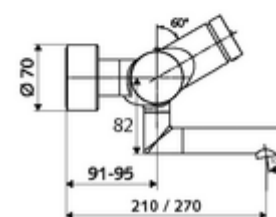

cikkszám: 01 650 06 99

VITUS VW-SC-T falon kívüli mosdócsaptelep Kevert víz, ThermoProtect termosztát

Kézi megnyitás automatikus elzárással. Egyszerű működési idő beállítás.

Kiszerezés tartalma

- Önelzáró, falon kívüli mosdócsaptelep
  - EN 1111 normának megfelelő ThermoProtect termosztát, kioldható/szabályozható 38 °C-os hőmérsékletkorlátozás, forrázás elleni védelem a hidegvízellátás kimaradása esetén
  - SC II önelzáró kartus
  - SC önelzáró gomb
  - (mechanikus) szerep a manuálisan indított termikus fertőtlenítéshez (DVGW W551 munkalap szerint)
  - 2 visszafolyásgátló (EN 1717: EB)
  - Elfordítható kifolyó (reteszelve) perlátorral
- 2 Z-idom és takarórózsa (állítható mélységű)

Műszaki adatok

- működési idő: 2 - 15 s beállítható (7 s)
- átfolyási mennyiség, nyomástól független, max.: 5 l/min
- víznyomás: 1,0 - 5,0 bar
- Max. üzemi hőmérséklet: 70 °C (80 °C termikus fertőtlenítéshez)
- Csatlakozás: 2x DN 15 menet: 1/2 km
- Alapanyag: Kifolyó Sárgaréz, az ivóvízről szóló német rendeletnek megfelelően, Ház Sárgaréz, az ivóvízről szóló német rendeletnek megfelelően
- Felület: Króm
- perlátor középvonaláig mért távolság: 210 mm
- Tanúsítványok: PA-IX 38234/IO, Belgaqua
- zajosztály: I
- átfolyási mennyiségi osztály: O

Szállítási adatok

- súly: 4,91 kg/Darab
- csomagolási egység: 1

Ajánlott alkatrészek

Z-csatlakozószett előelzárószeleppel	Cikkszám.: 23 775 00 99	
OPEN mosdó lefolyószelep	Cikkszám.: 02 002 06 99	vagy
PUSH OPEN mosdó lefolyószelep	Cikkszám.: 02 000 06 99	vagy