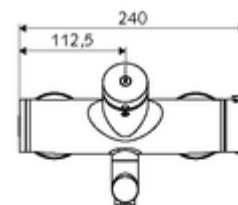

cikkszám: 01 650 06 99

VITUS VW-SC-T falon kívüli mosdócsaptelep Kevert víz, ThermoProtect termosztát

Kézi megnyitás automatikus elzárással. Egyszerű működési idő beállítás.

Kiszerezés tartalma

- Önelzáró, falon kívüli mosdócsaptelep
  - EN 1111 normának megfelelő ThermoProtect termosztát, kioldható/szabályozható 38 °C-os hőmérsékletkorlátozás, forrázás elleni védelem a hidegvízellátás kimaradása esetén
  - SC II önelzáró kartus
  - SC önelzáró gomb
  - (mechanikus) szerep a manuálisan indított termikus fertőtlenítéshez (DVGW W551 munkalap szerint)
  - 2 visszafolyásgátló (EN 1717: EB)
  - Elfordítható kifolyó (reteszelve) perlátorral
- 2 Z-idom és takarórózsa (állítható mélységű)

Műszaki adatok

- működési idő: 2 - 15 s beállítható (7 s)
- átfolyási mennyiség, nyomástól független, max.: 5 l/min
- víznyomás: 1,0 - 5,0 bar
- Max. üzemi hőmérséklet: 70 °C (80 °C termikus fertőtlenítéshez)
- Csatlakozás: 2x DN 15 menet: 1/2 km
- Alapanyag: Kifolyó Sárgaréz, az ivóvízről szóló német rendeletnek megfelelően, Ház Sárgaréz, az ivóvízről szóló német rendeletnek megfelelően
- Felület: Króm
- perlátor középvonaláig mért távolság: 210 mm
- Tanúsítványok: PA-IX 38234/IO, Belgaqua
- zajosztály: I
- átfolyási mennyiségi osztály: O

Szállítási adatok

- súly: 4,91 kg/Darab
- csomagolási egység: 1

Ajánlott alkatrészek

Z-csatlakozószett előelzárószeleppel	Cikkszám.: 23 775 00 99	
OPEN mosdó lefolyószelep	Cikkszám.: 02 002 06 99	vagy
PUSH OPEN mosdó lefolyószelep	Cikkszám.: 02 000 06 99	vagy