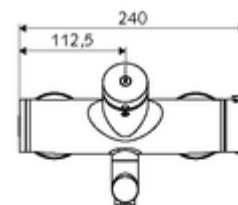

Műszaki adatok

- működési idő: 2 - 15 s beállítható (7 s)
- átfolyási mennyiség, nyomástól független, max.: 5 l/min
- víznyomás: 1,0 - 5,0 bar
- Max. üzemi hőmérséklet: 70 °C (80 °C termikus fertőtlenítéshez)
- Csatlakozás: 2x DN 15 menet: 1/2 km
- Alapanyag: Kifolyó Sárgaréz, az ivóvízről szóló német rendeletnek megfelelően, Ház Sárgaréz, az ivóvízről szóló német rendeletnek megfelelően
- Felület: Króm
- perlátor középvonaláig mért távolság: 210 mm
- Tanúsítványok: PA-IX 38234/IO, Belgaqua
- zajosztály: I
- átfolyási mennyiségi osztály: O

Szállítási adatok

- súly: 4,91 kg/Darab
- csomagolási egység: 1

Ajánlott alkatrészek

Z-csatlakozószett előelzárószeleppel	Cikkszám.: 23 775 00 99	
OPEN mosdó lefolyószelep	Cikkszám.: 02 002 06 99	vagy
PUSH OPEN mosdó lefolyószelep	Cikkszám.: 02 000 06 99	vagy