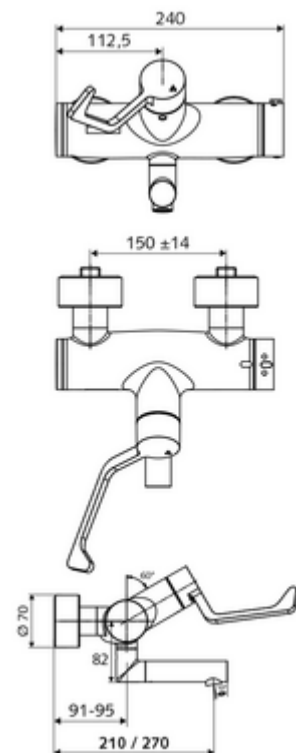

cikkszám: 01 637 06 99

VITUS VW-AH-T falon kívüli mosdócsaptelep Kevert víz, ThermoProtect termosztát

Kézi nyit/zár működtetés klinikai emelőkarral.

Kiszerezés tartalma

- Nyit/zár falon kívüli mosdócsaptelep
 - Nyit/Zár kerámia kartus
 - EN 1111 normának megfelelő ThermoProtect termosztát, kioldható/szabályozható 38 °C-os hőmérsékletkorlátozás, forrázás elleni védelem a hidegvízellátás kimaradása esetén
 - 153 mm-es, ergonomikus klinikai emelőkar
 - Alacsony aeroszol perlátor (lamináris sugár)
 - 2 visszafolyásgátló (EN 1717: EB)
 - Elfordítható kifolyó (reteszelhető)
- 2 Z-idom és takarórózsa (állítható mélységű)

Műszaki adatok

- Átfolyás: 7,5 - 9,0 l/min
- víznyomás: 1,0 - 5,0 bar
- Max. üzemi hőmérséklet: 70 °C (80 °C termikus fertőtlenítéshez)
- Csatlakozás: 2x DN 15 menet: 1/2 km
- Alapanyag: Kifolyó Sárgaréz, az ivóvízről szóló német rendeletnek megfelelően, Működtetés Sárgaréz, Ház Sárgaréz, az ivóvízről szóló német rendeletnek megfelelően
- Felület: Króm
- perlátor középvonaláig mért távolság: 270 mm
- Tanúsítványok: PA-IX 38236/IO, Belgaqua
- zajosztály: I
- átfolyási mennyiségi osztály: O

Szállítási adatok

- súly: 5,25 kg/Darab
- csomagolási egység: 1

Ajánlott alkatrészek

| | | |
|--------------------------------------|-------------------------|------|
| Z-csatlakozószett előelzárószeleppel | Cikkszám.: 23 775 00 99 | |
| OPEN mosdó lefolyószelep | Cikkszám.: 02 002 06 99 | vagy |
| PUSH OPEN mosdó lefolyószelep | Cikkszám.: 02 000 06 99 | vagy |