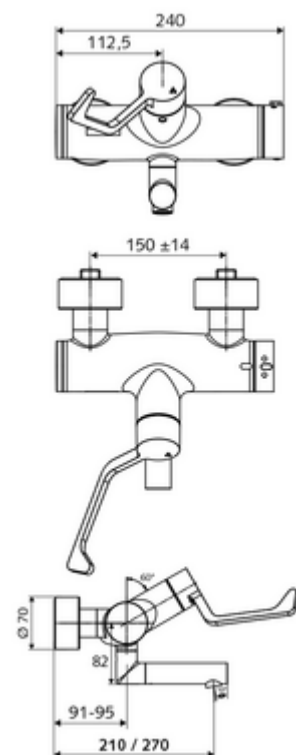

cikkszám: 01 637 06 99

VITUS VW-AH-T falon kívüli mosdócsaptelep Kevert víz, ThermoProtect termosztát

Kézi nyit/zár működtetés klinikai emelőkarral.

Kiszerezés tartalma

- Nyit/zár falon kívüli mosdócsaptelep
 - Nyit/Zár kerámia kartus
 - EN 1111 normának megfelelő ThermoProtect termosztát, kioldható/szabályozható 38 °C-os hőmérsékletkorlátozás, forrázás elleni védelem a hidegvízellátás kimaradása esetén
 - 153 mm-es, ergonomikus klinikai emelőkar
 - Alacsony aeroszol perlátor (lamináris sugár)
 - 2 visszafolyásgátló (EN 1717: EB)
 - Elfordítható kifolyó (reteszelve)
- 2 Z-idom és takarórózsa (állítható mélységű)

Műszaki adatok

- Átfolyás: 7,5 - 9,0 l/min
- víznyomás: 1,0 - 5,0 bar
- Max. üzemi hőmérséklet: 70 °C (80 °C termikus fertőtlenítéshez)
- Csatlakozás: 2x DN 15 menet: 1/2 km
- Alapanyag: Kifolyó Sárgaréz, az ivóvízről szóló német rendeletnek megfelelően, Működtetés Sárgaréz, Ház Sárgaréz, az ivóvízről szóló német rendeletnek megfelelően
- Felület: Króm
- perlátor középvonaláig mért távolság: 270 mm
- Tanúsítványok: PA-IX 38236/IO, Belgaqua
- zajosztály: I
- átfolyási mennyiségi osztály: O

Szállítási adatok

- súly: 5,25 kg/Darab
- csomagolási egység: 1

Ajánlott alkatrészek

Z-csatlakozószett előelzárószeleppel	Cikkszám.: 23 775 00 99	
OPEN mosdó lefolyószelep	Cikkszám.: 02 002 06 99	vagy
PUSH OPEN mosdó lefolyószelep	Cikkszám.: 02 000 06 99	vagy