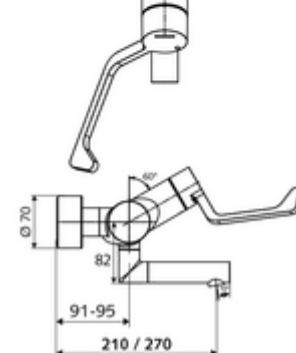

cikkszám: 01 636 06 99

VITUS VW-AH-M falon kívüli mosdócsaptelep Kevert víz

Kézi nyit/hideg/meleg működtetés klinikai emelőkarral.

Kiszerezés tartalma

- Nyit/hideg/meleg falon kívüli mosdócsaptelep
 - 153 mm-es, ergonomikus klinikai emelőkar
 - Nyit/Hideg/Meleg kerámia kartus forróvíz korlátozással
 - Alacsony aeroszol perlátor (lamináris sugár)
 - 2 visszafolyásgátló (EN 1717: EB)
 - Elfordítható kifolyó (reteszelve)
- 2 Z-idom és takarórózsa (állítható mélységű)

Műszaki adatok

- Átfolyás: 7,5 - 9,0 l/min
- víznyomás: 1,0 - 5,0 bar
- Max. üzemi hőmérséklet: 70 °C (80 °C termikus fertőtlenítéshez)
- Csatlakozás: 2x DN 15 menet: 1/2 km
- Alapanyag: Kifolyó Sárgaréz, az ivóvízről szóló német rendeletnek megfelelően, Működtetés Sárgaréz, Ház Sárgaréz, az ivóvízről szóló német rendeletnek megfelelően
- Felület: Króm
- perlátor középvonaláig mért távolság: 270 mm
- Tanúsítványok: PA-IX 38239/IO, Belgaqua
- zajosztály: I
- átfolyási mennyiségi osztály: O

Szállítási adatok

- súly: 5,06 kg/Darab
- csomagolási egység: 1

Ajánlott alkatrészek

Z-csatlakozószett előelzárószeleppel	Cikkszám.: 23 775 00 99	
OPEN mosdó lefolyószelep	Cikkszám.: 02 002 06 99	vagy
PUSH OPEN mosdó lefolyószelep	Cikkszám.: 02 000 06 99	vagy