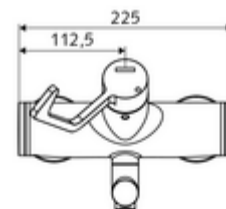

cikkszám: 01 636 06 99

VITUS VW-AH-M falon kívüli mosdócsaptelep Kevert víz

Kézi nyit/hideg/meleg működtetés klinikai emelőkarral.

Kiszerezés tartalma

- Nyit/hideg/meleg falon kívüli mosdócsaptelep
 - 153 mm-es, ergonomikus klinikai emelőkar
 - Nyit/Hideg/Meleg kerámia kartus forróvíz korlátozással
 - Alacsony aeroszol perlátor (lamináris sugár)
 - 2 visszafolyásgátló (EN 1717: EB)
 - Elfordítható kifolyó (reteszelve)
- 2 Z-idom és takarórózsa (állítható mélységű)

Műszaki adatok

- Átfolyás: 7,5 - 9,0 l/min
- víznyomás: 1,0 - 5,0 bar
- Max. üzemi hőmérséklet: 70 °C (80 °C termikus fertőtlenítéshez)
- Csatlakozás: 2x DN 15 menet: 1/2 km
- Alapanyag: Kifolyó Sárgaréz, az ivóvízről szóló német rendeletnek megfelelően, Működtetés Sárgaréz, Ház Sárgaréz, az ivóvízről szóló német rendeletnek megfelelően
- Felület: Króm
- perlátor középvonaláig mért távolság: 270 mm
- Tanúsítványok: PA-IX 38239/IO, Belgaqua
- zajosztály: I
- átfolyási mennyiségi osztály: O

Szállítási adatok

- súly: 5,06 kg/Darab
- csomagolási egység: 1

Ajánlott alkatrészek

Z-csatlakozószett előelzárószeleppel	Cikkszám.: 23 775 00 99	
OPEN mosdó lefolyószelep	Cikkszám.: 02 002 06 99	vagy
PUSH OPEN mosdó lefolyószelep	Cikkszám.: 02 000 06 99	vagy