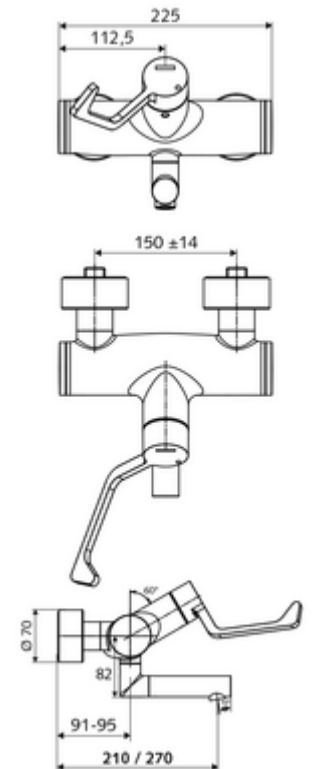

cikkszám: 01 636 06 99

VITUS VW-AH-M falon kívüli mosdócsaptelep Kevert víz

Kézi nyit/hideg/meleg működtetés klinikai emelőkarral.

Kiszerezés tartalma

- Nyit/hideg/meleg falon kívüli mosdócsaptelep
 - 153 mm-es, ergonomikus klinikai emelőkar
 - Nyit/Hideg/Meleg kerámia kartus forróvíz korlátozással
 - Alacsony aeroszol perlátor (lamináris sugár)
 - 2 visszafolyásgátló (EN 1717: EB)
 - Elfordítható kifolyó (reteszelve)
- 2 Z-idom és takarórózsa (állítható mélységű)

Műszaki adatok

- Átfolyás: 7,5 - 9,0 l/min
- víznyomás: 1,0 - 5,0 bar
- Max. üzemi hőmérséklet: 70 °C (80 °C termikus fertőtlenítéshez)
- Csatlakozás: 2x DN 15 menet: 1/2 km
- Alapanyag: Kifolyó Sárgaréz, az ivóvízről szóló német rendeletnek megfelelően, Működtetés Sárgaréz, Ház Sárgaréz, az ivóvízről szóló német rendeletnek megfelelően
- Felület: Króm
- perlátor középvonaláig mért távolság: 270 mm
- Tanúsítványok: PA-IX 38239/IO, Belgaqua
- zajosztály: I
- átfolyási mennyiségi osztály: O

Szállítási adatok

- súly: 5,06 kg/Darab
- csomagolási egység: 1

Ajánlott alkatrészek

| | | |
|--------------------------------------|-------------------------|------|
| Z-csatlakozószett előelzárószeleppel | Cikkszám.: 23 775 00 99 | |
| OPEN mosdó lefolyószelep | Cikkszám.: 02 002 06 99 | vagy |
| PUSH OPEN mosdó lefolyószelep | Cikkszám.: 02 000 06 99 | vagy |