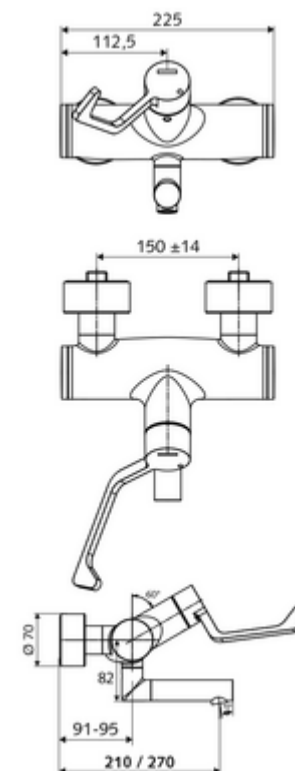

### Kiszerezés tartalma

- Nyit/hideg/meleg falon kívüli mosdócsaptelep
  - 153 mm-es, ergonomikus klinikai emelőkar
  - Nyit/Hideg/Meleg kerámia kartus forróvíz korlátozással
  - Alacsony aeroszol perlátor (lamináris sugár)
  - 2 visszafolyásgátló (EN 1717: EB)
  - Elfordítható kifolyó (reteszelve)
- 2 Z-idom és takarórózsa (állítható mélységű)

### Műszaki adatok

- Átfolyás: 7,5 - 9,0 l/min
- víznyomás: 1,0 - 5,0 bar
- Max. üzemi hőmérséklet: 70 °C (80 °C termikus fertőtlenítéshez)
- Csatlakozás: 2x DN 15 menet: 1/2 km
- Alapanyag: Kifolyó Sárgaréz, az ivóvízről szóló német rendeletnek megfelelően, Működtetés Sárgaréz, Ház Sárgaréz, az ivóvízről szóló német rendeletnek megfelelően
- Felület: Króm
- perlátor középvonaláig mért távolság: 270 mm
- Tanúsítványok: PA-IX 38239/IO, Belgaqua
- zajosztály: I
- átfolyási mennyiségi osztály: O

### Szállítási adatok

- súly: 5,06 kg/Darab
- csomagolási egység: 1