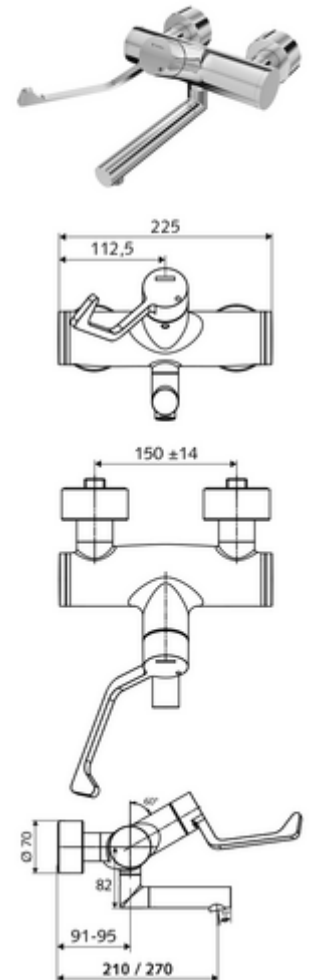

cikkszám: 01 636 06 99

VITUS VW-AH-M falon kívüli mosdócsaptelep Kevert víz

Kézi nyit/hideg/meleg működtetés klinikai emelőkarral.

Kiszerezés tartalma

- Nyit/hideg/meleg falon kívüli mosdócsaptelep
 - 153 mm-es, ergonomikus klinikai emelőkar
 - Nyit/Hideg/Meleg kerámia kartus forróvíz korlátozással
 - Alacsony aeroszol perlátor (lamináris sugár)
 - 2 visszafolyásgátló (EN 1717: EB)
 - Elfordítható kifolyó (reteszelt)
- 2 Z-idom és takarórózsa (állítható mélységű)

Műszaki adatok

- Átfolyás: 7,5 - 9,0 l/min
- víznyomás: 1,0 - 5,0 bar
- Max. üzemi hőmérséklet: 70 °C (80 °C termikus fertőtlenítéshez)
- Csatlakozás: 2x DN 15 menet: 1/2 km
- Alapanyag: Kifolyó Sárgaréz, az ivóvízről szóló német rendeletnek megfelelően, Működtetés Sárgaréz, Ház Sárgaréz, az ivóvízről szóló német rendeletnek megfelelően
- Felület: Króm
- perlátor középvonaláig mért távolság: 270 mm
- Tanúsítványok: PA-IX 38239/IO, Belgaqua
- zajosztály: I
- átfolyási mennyiségi osztály: O

Szállítási adatok

- súly: 5,06 kg/Darab
- csomagolási egység: 1

Ajánlott alkatrészek

Z-csatlakozószett előelzárószeleppel	Cikkszám.: 23 775 00 99	
OPEN mosdó lefolyószelep	Cikkszám.: 02 002 06 99	vagy
PUSH OPEN mosdó lefolyószelep	Cikkszám.: 02 000 06 99	vagy