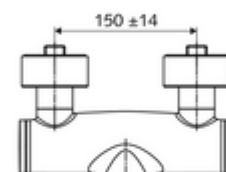

cikkszám: 01 636 06 99

VITUS VW-AH-M falon kívüli mosdócsaptelep Kevert víz

Kézi nyit/hideg/meleg működtetés klinikai emelőkarral.

Kiszerezés tartalma

- Nyit/hideg/meleg falon kívüli mosdócsaptelep
 - 153 mm-es, ergonomikus klinikai emelőkar
 - Nyit/Hideg/Meleg kerámia kartus forróvíz korlátozással
 - Alacsony aeroszol perlátor (lamináris sugár)
 - 2 visszafolyásgátló (EN 1717: EB)
 - Elfordítható kifolyó (reteszelve)
- 2 Z-idom és takarórózsa (állítható mélységű)

Műszaki adatok

- Átfolyás: 7,5 - 9,0 l/min
- víznyomás: 1,0 - 5,0 bar
- Max. üzemi hőmérséklet: 70 °C (80 °C termikus fertőtlenítéshez)
- Csatlakozás: 2x DN 15 menet: 1/2 km
- Alapanyag: Kifolyó Sárgaréz, az ivóvízről szóló német rendeletnek megfelelően, Működtetés Sárgaréz, Ház Sárgaréz, az ivóvízről szóló német rendeletnek megfelelően
- Felület: Króm
- perlátor középvonaláig mért távolság: 270 mm
- Tanúsítványok: PA-IX 38239/IO, Belgaqua
- zajosztály: I
- átfolyási mennyiségi osztály: O

Szállítási adatok

- súly: 5,06 kg/Darab
- csomagolási egység: 1

Ajánlott alkatrészek

Z-csatlakozószett előelzárószeleppel	Cikkszám.: 23 775 00 99	
OPEN mosdó lefolyószelep	Cikkszám.: 02 002 06 99	vagy
PUSH OPEN mosdó lefolyószelep	Cikkszám.: 02 000 06 99	vagy