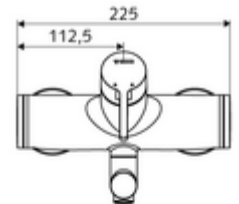

cikkszám: 01 633 06 99

VITUS VW-EH-M falon kívüli mosdócsaptelep Kevert víz

Kézi egykaros működtetés.

Kiszerezés tartalma

- Egykaros, falon kívüli mosdócsaptelep
 - Sárgaréz működtetőkar
 - Keverőfejes kerámiakartus forróvíz- és átfolyáskorlátozással
 - 2 visszafolyásgátló (EN 1717: EB)
 - Elfordítható kifolyó (reteszelve) perlátorral
- 2 Z-idom és takarórózsa (állítható mélységű)

Műszaki adatok

- átfolyási mennyiség, nyomástól független, max.: 5 l/min
- víznyomás: 1,0 - 5,0 bar
- max. nyugalmi nyomás: 8 bar
- Max. üzemi hőmérséklet: 70 °C (80 °C termikus fertőtlenítéshez)
- Csatlakozás: 2x DN 15 menet: 1/2 km
- Alapanyag: Kifolyó Sárgaréz, az ivóvízről szóló német rendeletnek megfelelően, Ház Sárgaréz, az ivóvízről szóló német rendeletnek megfelelően
- Felület: Króm
- perlátor középvonaláig mért távolság: 270 mm
- Tanúsítványok: PA-IX 38238/IO, Belgaqua
- zajosztály: I
- átfolyási mennyiségi osztály: O

Szállítási adatok

- súly: 4,95 kg/Darab
- csomagolási egység: 1

Ajánlott alkatrészek

Z-csatlakozósztett előelzárószeleppel	Cikkszám.: 23 775 00 99	
OPEN mosdó lefolyószelep	Cikkszám.: 02 002 06 99	vagy
PUSH OPEN mosdó lefolyószelep	Cikkszám.: 02 000 06 99	vagy