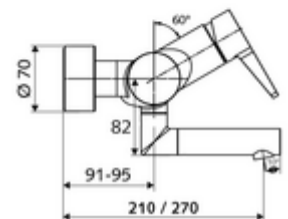

cikkszám: 01 633 06 99

VITUS VW-EH-M falon kívüli mosdócsaptelep Kevert víz

Kézi egykaros működtetés.

Kiszerezés tartalma

- Egykaros, falon kívüli mosdócsaptelep
 - Sárgaréz működtetőkar
 - Keverőfejes kerámiakartus forróvíz- és átfolyáskorlátozással
 - 2 visszafolyásgátló (EN 1717: EB)
 - Elfordítható kifolyó (reteszelve) perlátorral
- 2 Z-idom és takarórózsa (állítható mélységű)

Műszaki adatok

- átfolyási mennyiség, nyomástól független, max.: 5 l/min
- víznyomás: 1,0 - 5,0 bar
- max. nyugalmi nyomás: 8 bar
- Max. üzemi hőmérséklet: 70 °C (80 °C termikus fertőtlenítéshez)
- Csatlakozás: 2x DN 15 menet: 1/2 km
- Alapanyag: Kifolyó Sárgaréz, az ivóvízről szóló német rendeletnek megfelelően, Ház Sárgaréz, az ivóvízről szóló német rendeletnek megfelelően
- Felület: Króm
- perlátor középvonaláig mért távolság: 270 mm
- Tanúsítványok: PA-IX 38238/IO, Belgaqua
- zajosztály: I
- átfolyási mennyiségi osztály: O

Szállítási adatok

- súly: 4,95 kg/Darab
- csomagolási egység: 1

Ajánlott alkatrészek

Z-csatlakozósztett előelzárószeleppel	Cikkszám.: 23 775 00 99	
OPEN mosdó lefolyószelep	Cikkszám.: 02 002 06 99	vagy
PUSH OPEN mosdó lefolyószelep	Cikkszám.: 02 000 06 99	vagy