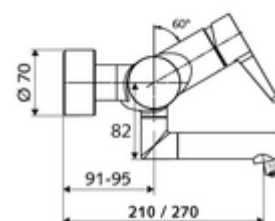

cikkszám: 01 633 06 99

VITUS VW-EH-M falon kívüli mosdócsaptelep Kevert víz

Kézi egykaros működtetés.

Kiszerezés tartalma

- Egykaros, falon kívüli mosdócsaptelep
 - Sárgaréz működtetőkar
 - Keverőfejes kerámiakartus forróvíz- és átfolyáskorlátozással
 - 2 visszafolyásgátló (EN 1717: EB)
 - Elfordítható kifolyó (reteszelve) perlátorral
- 2 Z-idom és takarórózsa (állítható mélységű)

Műszaki adatok

- átfolyási mennyiség, nyomástól független, max.: 5 l/min
- víznyomás: 1,0 - 5,0 bar
- max. nyugalmi nyomás: 8 bar
- Max. üzemi hőmérséklet: 70 °C (80 °C termikus fertőtlenítéshez)
- Csatlakozás: 2x DN 15 menet: 1/2 km
- Alapanyag: Kifolyó Sárgaréz, az ivóvízről szóló német rendeletnek megfelelően, Ház Sárgaréz, az ivóvízről szóló német rendeletnek megfelelően
- Felület: Króm
- perlátor középvonaláig mért távolság: 270 mm
- Tanúsítványok: PA-IX 38238/IO, Belgaqua
- zajosztály: I
- átfolyási mennyiségi osztály: O

Szállítási adatok

- súly: 4,95 kg/Darab
- csomagolási egység: 1

Ajánlott alkatrészek

Z-csatlakozósztett előelzárószeleppel	Cikkszám.: 23 775 00 99	
OPEN mosdó lefolyószelep	Cikkszám.: 02 002 06 99	vagy
PUSH OPEN mosdó lefolyószelep	Cikkszám.: 02 000 06 99	vagy