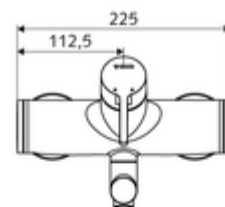

cikkszám: 01 633 06 99

VITUS VW-EH-M falon kívüli mosdócsaptelep Kevert víz

Kézi egykaros működtetés.

Kiszerezés tartalma

- Egykaros, falon kívüli mosdócsaptelep
 - Sárgaréz működtetőkar
 - Keverőfejes kerámiakartus forróvíz- és átfolyáskorlátozással
 - 2 visszafolyásgátló (EN 1717: EB)
 - Elfordítható kifolyó (reteszelve) perlátorral
- 2 Z-idom és takarórózsa (állítható mélységű)

Műszaki adatok

- átfolyási mennyiség, nyomástól független, max.: 5 l/min
- víznyomás: 1,0 - 5,0 bar
- max. nyugalmi nyomás: 8 bar
- Max. üzemi hőmérséklet: 70 °C (80 °C termikus fertőtlenítéshez)
- Csatlakozás: 2x DN 15 menet: 1/2 km
- Alapanyag: Kifolyó Sárgaréz, az ivóvízről szóló német rendeletnek megfelelően, Ház Sárgaréz, az ivóvízről szóló német rendeletnek megfelelően
- Felület: Króm
- perlátor középvonaláig mért távolság: 270 mm
- Tanúsítványok: PA-IX 38238/IO, Belgaqua
- zajosztály: I
- átfolyási mennyiségi osztály: O

Szállítási adatok

- súly: 4,95 kg/Darab
- csomagolási egység: 1

Ajánlott alkatrészek

Z-csatlakozósztett előelzárószeleppel	Cikkszám.: 23 775 00 99	
OPEN mosdó lefolyószelep	Cikkszám.: 02 002 06 99	vagy
PUSH OPEN mosdó lefolyószelep	Cikkszám.: 02 000 06 99	vagy