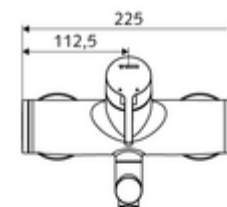

cikkszám: 01 633 06 99

VITUS VW-EH-M falon kívüli mosdócsaptelep Kevert víz

Kézi egykaros működtetés.

Kiszerezés tartalma

- Egykaros, falon kívüli mosdócsaptelep
  - Sárgaréz működtetőkar
  - Keverőfejes kerámiakartus forróvíz- és átfolyáskorlátozással
  - 2 visszafolyásgátló (EN 1717: EB)
  - Elfordítható kifolyó (reteszelve) perlátorral
- 2 Z-idom és takarórózsa (állítható mélységű)

Műszaki adatok

- átfolyási mennyiség, nyomástól független, max.: 5 l/min
- víznyomás: 1,0 - 5,0 bar
- max. nyugalmi nyomás: 8 bar
- Max. üzemi hőmérséklet: 70 °C (80 °C termikus fertőtlenítéshez)
- Csatlakozás: 2x DN 15 menet: 1/2 km
- Alapanyag: Kifolyó Sárgaréz, az ivóvízről szóló német rendeletnek megfelelően, Ház Sárgaréz, az ivóvízről szóló német rendeletnek megfelelően
- Felület: Króm
- perlátor középvonaláig mért távolság: 270 mm
- Tanúsítványok: PA-IX 38238/IO, Belgaqua
- zajosztály: I
- átfolyási mennyiségi osztály: O

Szállítási adatok

- súly: 4,95 kg/Darab
- csomagolási egység: 1

Ajánlott alkatrészek

Z-csatlakozósztett előelzárószeleppel	Cikkszám.: 23 775 00 99	
OPEN mosdó lefolyószelep	Cikkszám.: 02 002 06 99	vagy
PUSH OPEN mosdó lefolyószelep	Cikkszám.: 02 000 06 99	vagy