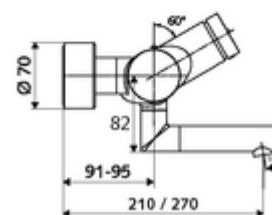

cikkszám: 01 630 06 99

VITUS VW-SC-T falon kívüli mosdócsaptelep Kevert víz, ThermoProtect termosztát

Kézi megnyitás automatikus elzárással. Egyszerű működési idő beállítás.

Kiszerezés tartalma

- Önelzáró, falon kívüli mosdócsaptelep
 - EN 1111 normának megfelelő ThermoProtect termosztát, kioldható/szabályozható 38 °C-os hőmérsékletkorlátozás, forrázás elleni védelem a hidegvízellátás kimaradása esetén
 - SC II önelzáró kartus
 - SC önelzáró gomb
 - 2 visszafolyásgátló (EN 1717: EB)
 - Elfordítható kifolyó (reteszelve) perlátorral
- 2 Z-idom és takarórózsa (állítható mélységű)

Műszaki adatok

- működési idő: 2 - 15 s beállítható (7 s)
- átfolyási mennyiség, nyomástól független, max.: 5 l/min
- víznyomás: 1,0 - 5,0 bar
- Max. üzemi hőmérséklet: 70 °C (80 °C termikus fertőtlenítéshez)
- Csatlakozás: 2x DN 15 menet: 1/2 km
- Alapanyag: Kifolyó Sárgaréz, az ivóvízről szóló német rendeletnek megfelelően, Ház Sárgaréz, az ivóvízről szóló német rendeletnek megfelelően
- Felület: Króm
- perlátor középvonaláig mért távolság: 270 mm
- Tanúsítványok: PA-IX 38234/IO, Belgaqua
- zajosztály: I
- átfolyási mennyiségi osztály: O

Szállítási adatok

- súly: 5,05 kg/Darab
- csomagolási egység: 1

Ajánlott alkatrészek

| | | |
|--------------------------------------|-------------------------|------|
| Z-csatlakozószett előelzárószeleppel | Cikkszám.: 23 775 00 99 | |
| OPEN mosdó lefolyószelep | Cikkszám.: 02 002 06 99 | vagy |
| PUSH OPEN mosdó lefolyószelep | Cikkszám.: 02 000 06 99 | vagy |