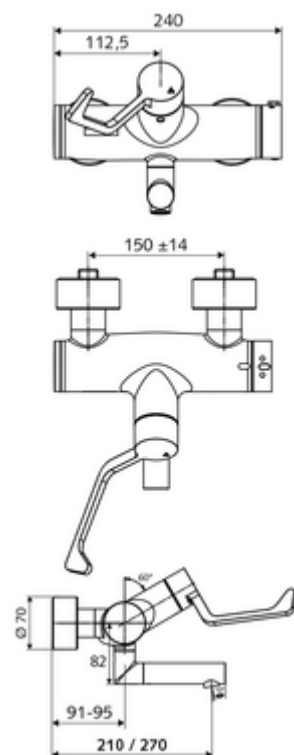

cikkszám: 01 627 06 99

VITUS VW-AH-T falon kívüli mosdócsaptelep Kevert víz, ThermoProtect termosztát

Kézi nyit/zár működtetés klinikai emelőkarral.

Kiszerezés tartalma

- Nyit/zár falon kívüli mosdócsaptelep
 - Nyit/Zár kerámia kartus
 - EN 1111 normának megfelelő ThermoProtect termosztát, kioldható/szabályozható 38 °C-os hőmérsékletkorlátozás, forrázás elleni védelem a hidegvízellátás kimaradása esetén
 - 153 mm-es, ergonomikus klinikai emelőkar
 - Alacsony aeroszol perlátor (lamináris sugár)
 - 2 visszafolyásgátló (EN 1717: EB)
 - Elfordítható kifolyó (reteszelhető)
- 2 Z-idom és takarórózsa (állítható mélységű)

Műszaki adatok

- Átfolyás: 7,5 - 9,0 l/min
- víznyomás: 1,0 - 5,0 bar
- Max. üzemi hőmérséklet: 70 °C (80 °C termikus fertőtlenítéshez)
- Csatlakozás: 2x DN 15 menet: 1/2 km
- Alapanyag: Kifolyó Sárgaréz, az ivóvízről szóló német rendeletnek megfelelően, Működtetés Sárgaréz, Ház Sárgaréz, az ivóvízről szóló német rendeletnek megfelelően
- Felület: Króm
- perlátor középvonaláig mért távolság: 210 mm
- Tanúsítványok: PA-IX 38236/IO, Belgaqua
- zajosztály: I
- átfolyási mennyiségi osztály: O

Szállítási adatok

- súly: 5,08 kg/Darab
- csomagolási egység: 1

Ajánlott alkatrészek

Z-csatlakozószett előelzárószeleppel	Cikkszám.: 23 775 00 99	
OPEN mosdó lefolyószelep	Cikkszám.: 02 002 06 99	vagy
PUSH OPEN mosdó lefolyószelep	Cikkszám.: 02 000 06 99	vagy