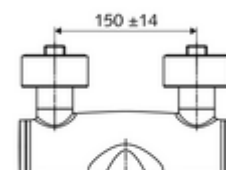

cikkszám: 01 626 06 99

VITUS VW-AH-M falon kívüli mosdócsaptelep Kevert víz

Kézi nyit/hideg/meleg működtetés klinikai emelőkarral.

Kiszerezés tartalma

- Nyit/hideg/meleg falon kívüli mosdócsaptelep
 - 153 mm-es, ergonomikus klinikai emelőkar
 - Nyit/Hideg/Meleg kerámia kartus forróvíz korlátozással
 - Alacsony aeroszol perlátor (lamináris sugár)
 - 2 visszafolyásgátló (EN 1717: EB)
 - Elfordítható kifolyó (reteszelve)
- 2 Z-idom és takarórózsa (állítható mélységű)

Műszaki adatok

- Átfolyás: 7,5 - 9,0 l/min
- víznyomás: 1,0 - 5,0 bar
- Max. üzemi hőmérséklet: 70 °C (80 °C termikus fertőtlenítéshez)
- Csatlakozás: 2x DN 15 menet: 1/2 km
- Alapanyag: Kifolyó Sárgaréz, az ivóvízről szóló német rendeletnek megfelelően, Működtetés Sárgaréz, Ház Sárgaréz, az ivóvízről szóló német rendeletnek megfelelően
- Felület: Króm
- perlátor középvonaláig mért távolság: 210 mm
- Tanúsítványok: PA-IX 38239/IO, Belgaqua
- zajosztály: I
- átfolyási mennyiségi osztály: O

Szállítási adatok

- súly: 4,88 kg/Darab
- csomagolási egység: 1

Ajánlott alkatrészek

Z-csatlakozószett előelzárószeleppel	Cikkszám.: 23 775 00 99	
OPEN mosdó lefolyószelep	Cikkszám.: 02 002 06 99	vagy
PUSH OPEN mosdó lefolyószelep	Cikkszám.: 02 000 06 99	vagy