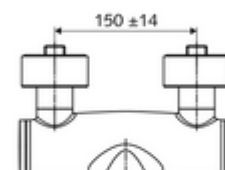

cikkszám: 01 626 06 99

VITUS VW-AH-M falon kívüli mosdócsaptelep Kevert víz

Kézi nyit/hideg/meleg működtetés klinikai emelőkarral.

Kiszerezés tartalma

- Nyit/hideg/meleg falon kívüli mosdócsaptelep
  - 153 mm-es, ergonomikus klinikai emelőkar
  - Nyit/Hideg/Meleg kerámia kartus forróvíz korlátozással
  - Alacsony aeroszol perlátor (lamináris sugár)
  - 2 visszafolyásgátló (EN 1717: EB)
  - Elfordítható kifolyó (reteszelve)
- 2 Z-idom és takarórózsa (állítható mélységű)

Műszaki adatok

- Átfolyás: 7,5 - 9,0 l/min
- víznyomás: 1,0 - 5,0 bar
- Max. üzemi hőmérséklet: 70 °C (80 °C termikus fertőtlenítéshez)
- Csatlakozás: 2x DN 15 menet: 1/2 km
- Alapanyag: Kifolyó Sárgaréz, az ivóvízről szóló német rendeletnek megfelelően, Működtetés Sárgaréz, Ház Sárgaréz, az ivóvízről szóló német rendeletnek megfelelően
- Felület: Króm
- perlátor középvonaláig mért távolság: 210 mm
- Tanúsítványok: PA-IX 38239/IO, Belgaqua
- zajosztály: I
- átfolyási mennyiségi osztály: O

Szállítási adatok

- súly: 4,88 kg/Darab
- csomagolási egység: 1

Ajánlott alkatrészek

Z-csatlakozószett előelzárószeleppel	Cikkszám.: 23 775 00 99	
OPEN mosdó lefolyószelep	Cikkszám.: 02 002 06 99	vagy
PUSH OPEN mosdó lefolyószelep	Cikkszám.: 02 000 06 99	vagy