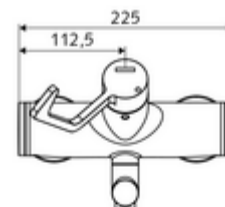

cikkszám: 01 626 06 99

VITUS VW-AH-M falon kívüli mosdócsaptelep Kevert víz

Kézi nyit/hideg/meleg működtetés klinikai emelőkarral.

Kiszerezés tartalma

- Nyit/hideg/meleg falon kívüli mosdócsaptelep
  - 153 mm-es, ergonomikus klinikai emelőkar
  - Nyit/Hideg/Meleg kerámia kartus forróvíz korlátozással
  - Alacsony aeroszol perlátor (lamináris sugár)
  - 2 visszafolyásgátló (EN 1717: EB)
  - Elfordítható kifolyó (reteszelve)
- 2 Z-idom és takarórózsa (állítható mélységű)

Műszaki adatok

- Átfolyás: 7,5 - 9,0 l/min
- víznyomás: 1,0 - 5,0 bar
- Max. üzemi hőmérséklet: 70 °C (80 °C termikus fertőtlenítéshez)
- Csatlakozás: 2x DN 15 menet: 1/2 km
- Alapanyag: Kifolyó Sárgaréz, az ivóvízről szóló német rendeletnek megfelelően, Működtetés Sárgaréz, Ház Sárgaréz, az ivóvízről szóló német rendeletnek megfelelően
- Felület: Króm
- perlátor középvonaláig mért távolság: 210 mm
- Tanúsítványok: PA-IX 38239/IO, Belgaqua
- zajosztály: I
- átfolyási mennyiségi osztály: O

Szállítási adatok

- súly: 4,88 kg/Darab
- csomagolási egység: 1

Ajánlott alkatrészek

Z-csatlakozószett előelzárószeleppel	Cikkszám.: 23 775 00 99	
OPEN mosdó lefolyószelep	Cikkszám.: 02 002 06 99	vagy
PUSH OPEN mosdó lefolyószelep	Cikkszám.: 02 000 06 99	vagy