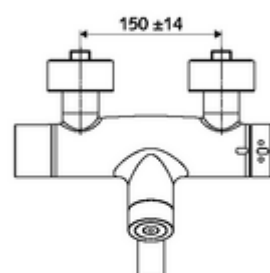

### Kiszerezés tartalma

- Elektronikus önelzáró, zár falon kívüli mosdócsaptelep
  - CVD-érintőelektronika, programozható, IP65 fröccsenő víz és vízszugár elleni védelemmel
  - 6 V-os elemtartó (beépített)
  - EN 1111 normának megfelelő ThermoProtect termosztát, kioldható/szabályozható 38 °C-os hőmérsékletkorlátozás, forrázás elleni védelem a hidegvízellátás kimaradása esetén
  - 6 V-os mágnesszelep előszűrővel
  - 2 visszafolyásgátló (EN 1717: EB)
  - Elfordítható kifolyó (reteszelve) perlátorral
- 2 Z-idom és takarórózsa (állítható mélységű)

### Műszaki adatok

- Állíthatóság az SWS/ SSC rendszereken keresztül
  - Működtetőerő (alacsony / közepes / nagy)
  - Kézi programozás (ki / be)
  - Max. működési idő (1 - 950 mp)
  - Pangó víz elleni öblítés (ki / 1- 1000 mp, 1 - 250 óránként az utolsó öblítés után / 1 - 250 óránként)
  - Működtetési idő (ki / 1 - 255 mp, időtúllépés 1 - 2000 perc)
- Einstellmöglichkeiten über manuelle Programmierung
  - Max. működési idő (4 - 120 mp, 10 programfokozat)
  - Pangó víz elleni öblítés (ki / 20 mp, 24 óránként)
- átfolyási mennyiség, nyomástól független, max.: 5 l/min
- víznyomás: 1,0 - 5,0 bar
- max. nyugalmi nyomás: 8 bar
- Max. üzemi hőmérséklet: 70 °C (80 °C termikus fertőtlenítéshez)
- Csatlakozás: 2x DN 15 menet: 1/2 km
- Alapanyag: Kifolyó Sárgaréz, az ivóvízről szóló német rendeletnek megfelelően, Ház Sárgaréz, az ivóvízről szóló német rendeletnek megfelelően
- Felület: Króm
- perlátor középvezetékig mért távolság: 210 mm
- Tanúsítványok: PA-IX 28575/IO, Belgaqua
- zajosztály: I
- átfolyási mennyiségi osztály: O

### Szállítási adatok

- súly: 4,89 kg/Darab
- csomagolási egység: 1