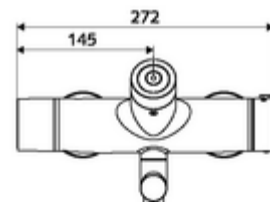

### Szállítási adatok

- súly: 4,89 kg/Darab
- csomagolási egység: 1