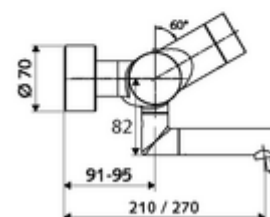

### Szállítási adatok

- súly: 4,89 kg/Darab
- csomagolási egység: 1