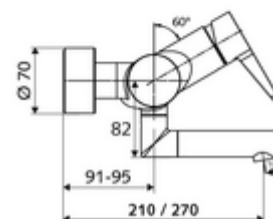

cikkszám: 01 623 06 99

VITUS VW-EH-M falon kívüli mosdócsaptelep Kevert víz

Kézi egykaros működtetés.

Kiszerezés tartalma

- Egykaros, falon kívüli mosdócsaptelep
  - Sárgaréz működtetőkar
  - Keverőfejes kerámiakartus forróvíz- és átfolyáskorlátozással
  - 2 visszafolyásgátló (EN 1717: EB)
  - Elfordítható kifolyó (reteszelve) perlátorral
- 2 Z-idom és takarórózsa (állítható mélységű)

Műszaki adatok

- átfolyási mennyiség, nyomástól független, max.: 5 l/min
- víznyomás: 1,0 - 5,0 bar
- max. nyugalmi nyomás: 8 bar
- Max. üzemi hőmérséklet: 70 °C (80 °C termikus fertőtlenítéshez)
- Csatlakozás: 2x DN 15 menet: 1/2 km
- Alapanyag: Kifolyó Sárgaréz, az ivóvízről szóló német rendeletnek megfelelően, Ház Sárgaréz, az ivóvízről szóló német rendeletnek megfelelően
- Felület: Króm
- perlátor középvonaláig mért távolság: 210 mm
- Tanúsítványok: PA-IX 38238/IO, Belgaqua
- zajosztály: I
- átfolyási mennyiségi osztály: O

Szállítási adatok

- súly: 4,72 kg/Darab
- csomagolási egység: 1

Ajánlott alkatrészek

Z-csatlakozósztett előelzárószeleppel	Cikkszám.: 23 775 00 99	
OPEN mosdó lefolyószelep	Cikkszám.: 02 002 06 99	vagy
PUSH OPEN mosdó lefolyószelep	Cikkszám.: 02 000 06 99	vagy