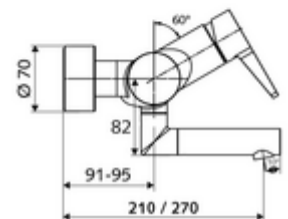

cikkszám: 01 623 06 99

VITUS VW-EH-M falon kívüli mosdócsaptelep Kevert víz

Kézi egykaros működtetés.

Kiszerezés tartalma

- Egykaros, falon kívüli mosdócsaptelep
 - Sárgaréz működtetőkar
 - Keverőfejes kerámiakartus forróvíz- és átfolyáskorlátozással
 - 2 visszafolyásgátló (EN 1717: EB)
 - Elfordítható kifolyó (reteszelve) perlátorral
- 2 Z-idom és takarórózsa (állítható mélységű)

Műszaki adatok

- átfolyási mennyiség, nyomástól független, max.: 5 l/min
- víznyomás: 1,0 - 5,0 bar
- max. nyugalmi nyomás: 8 bar
- Max. üzemi hőmérséklet: 70 °C (80 °C termikus fertőtlenítéshez)
- Csatlakozás: 2x DN 15 menet: 1/2 km
- Alapanyag: Kifolyó Sárgaréz, az ivóvízről szóló német rendeletnek megfelelően, Ház Sárgaréz, az ivóvízről szóló német rendeletnek megfelelően
- Felület: Króm
- perlátor középvonaláig mért távolság: 210 mm
- Tanúsítványok: PA-IX 38238/IO, Belgaqua
- zajosztály: I
- átfolyási mennyiségi osztály: O

Szállítási adatok

- súly: 4,72 kg/Darab
- csomagolási egység: 1

Ajánlott alkatrészek

Z-csatlakozósztett előelzárószeleppel	Cikkszám.: 23 775 00 99	
OPEN mosdó lefolyószelep	Cikkszám.: 02 002 06 99	vagy
PUSH OPEN mosdó lefolyószelep	Cikkszám.: 02 000 06 99	vagy