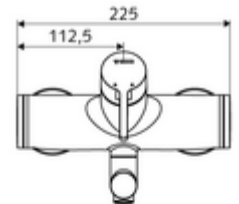

cikkszám: 01 623 06 99

VITUS VW-EH-M falon kívüli mosdócsaptelep Kevert víz

Kézi egykaros működtetés.

Kiszerezés tartalma

- Egykaros, falon kívüli mosdócsaptelep
 - Sárgaréz működtetőkar
 - Keverőfejes kerámiakartus forróvíz- és átfolyáskorlátozással
 - 2 visszafolyásgátló (EN 1717: EB)
 - Elfordítható kifolyó (reteszelve) perlátorral
- 2 Z-idom és takarórózsa (állítható mélységű)

Műszaki adatok

- átfolyási mennyiség, nyomástól független, max.: 5 l/min
- víznyomás: 1,0 - 5,0 bar
- max. nyugalmi nyomás: 8 bar
- Max. üzemi hőmérséklet: 70 °C (80 °C termikus fertőtlenítéshez)
- Csatlakozás: 2x DN 15 menet: 1/2 km
- Alapanyag: Kifolyó Sárgaréz, az ivóvízről szóló német rendeletnek megfelelően, Ház Sárgaréz, az ivóvízről szóló német rendeletnek megfelelően
- Felület: Króm
- perlátor középvonaláig mért távolság: 210 mm
- Tanúsítványok: PA-IX 38238/IO, Belgaqua
- zajosztály: I
- átfolyási mennyiségi osztály: O

Szállítási adatok

- súly: 4,72 kg/Darab
- csomagolási egység: 1

Ajánlott alkatrészek

Z-csatlakozósztett előelzárószeleppel	Cikkszám.: 23 775 00 99	
OPEN mosdó lefolyószelep	Cikkszám.: 02 002 06 99	vagy
PUSH OPEN mosdó lefolyószelep	Cikkszám.: 02 000 06 99	vagy