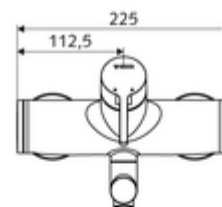

cikkszám: 01 623 06 99

VITUS VW-EH-M falon kívüli mosdócsaptelep Kevert víz

Kézi egykaros működtetés.

Kiszerezés tartalma

- Egykaros, falon kívüli mosdócsaptelep
  - Sárgaréz működtetőkar
  - Keverőfejes kerámiakartus forróvíz- és átfolyáskorlátozással
  - 2 visszafolyásgátló (EN 1717: EB)
  - Elfordítható kifolyó (reteszelve) perlátorral
- 2 Z-idom és takarórózsa (állítható mélységű)

Műszaki adatok

- átfolyási mennyiség, nyomástól független, max.: 5 l/min
- víznyomás: 1,0 - 5,0 bar
- max. nyugalmi nyomás: 8 bar
- Max. üzemi hőmérséklet: 70 °C (80 °C termikus fertőtlenítéshez)
- Csatlakozás: 2x DN 15 menet: 1/2 km
- Alapanyag: Kifolyó Sárgaréz, az ivóvízről szóló német rendeletnek megfelelően, Ház Sárgaréz, az ivóvízről szóló német rendeletnek megfelelően
- Felület: Króm
- perlátor középvonaláig mért távolság: 210 mm
- Tanúsítványok: PA-IX 38238/IO, Belgaqua
- zajosztály: I
- átfolyási mennyiségi osztály: O

Szállítási adatok

- súly: 4,72 kg/Darab
- csomagolási egység: 1

Ajánlott alkatrészek

Z-csatlakozósztett előelzárószeleppel	Cikkszám.: 23 775 00 99	
OPEN mosdó lefolyószelep	Cikkszám.: 02 002 06 99	vagy
PUSH OPEN mosdó lefolyószelep	Cikkszám.: 02 000 06 99	vagy