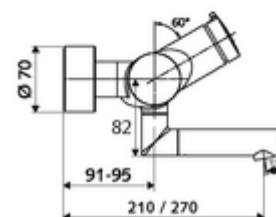

cikkszám: 01 621 06 99

VITUS VW-SC-M falon kívüli mosdócsaptelep Kevert víz

Kézi megnyitás automatikus elzárással. Egyszerű működési idő beállítás.

Kiszerezelés tartalma

- Önelzáró, falon kívüli mosdócsaptelep
 - SC II önelzáró kartus forróvíz korlátozással
 - 2 visszafolyásgátló (EN 1717: EB)
 - SC-M önelzáró gomb
 - Elfordítható kifolyó (reteszelve) perlátorral
- 2 Z-idom és takarórózsa (állítható mélységű)

Műszaki adatok

- működési idő: 2 - 15 s beállítható (7 s)
- átfolyási mennyiség, nyomástól független, max.: 5 l/min
- víznyomás: 1,0 - 5,0 bar
- Max. üzemi hőmérséklet: 70 °C (80 °C termikus fertőtlenítéshez)
- Csatlakozás: 2x DN 15 menet: 1/2 km
- Alapanyag: Kifolyó Sárgaréz, az ivóvízről szóló német rendeletnek megfelelően, Ház Sárgaréz, az ivóvízről szóló német rendeletnek megfelelően
- Felület: Króm
- perlátor középvezetékig mért távolság: 210 mm
- Tanúsítványok: PA-IX 38237/IO, Belgaqua
- zajosztály: I
- átfolyási mennyiségi osztály: O

Szállítási adatok

- súly: 4,52 kg/Darab
- csomagolási egység: 1

Ajánlott alkatrészek

Z-csatlakozószett előelzárószeleppel	Cikkszám.: 23 775 00 99	
OPEN mosdó lefolyószelep	Cikkszám.: 02 002 06 99	vagy
PUSH OPEN mosdó lefolyószelep	Cikkszám.: 02 000 06 99	vagy