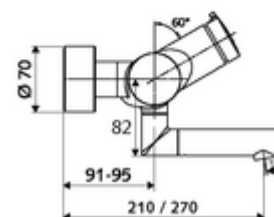

cikkszám: 01 621 06 99

VITUS VW-SC-M falon kívüli mosdócsaptelep Kevert víz

Kézi megnyitás automatikus elzárással. Egyszerű működési idő beállítás.

Kiszerezés tartalma

- Önelzáró, falon kívüli mosdócsaptelep
  - SC II önelzáró kartus forróvíz korlátozással
  - 2 visszafolyásgátló (EN 1717: EB)
  - SC-M önelzáró gomb
  - Elfordítható kifolyó (reteszelve) perlátorral
- 2 Z-idom és takarórózsa (állítható mélységű)

Műszaki adatok

- működési idő: 2 - 15 s beállítható (7 s)
- átfolyási mennyiség, nyomástól független, max.: 5 l/min
- víznyomás: 1,0 - 5,0 bar
- Max. üzemi hőmérséklet: 70 °C (80 °C termikus fertőtlenítéshez)
- Csatlakozás: 2x DN 15 menet: 1/2 km
- Alapanyag: Kifolyó Sárgaréz, az ivóvízről szóló német rendeletnek megfelelően, Ház Sárgaréz, az ivóvízről szóló német rendeletnek megfelelően
- Felület: Króm
- perlátor középvonaláig mért távolság: 210 mm
- Tanúsítványok: PA-IX 38237/IO, Belgaqua
- zajosztály: I
- átfolyási mennyiségi osztály: O

Szállítási adatok

- súly: 4,52 kg/Darab
- csomagolási egység: 1

Ajánlott alkatrészek

Z-csatlakozószett előelzárószeleppel	Cikkszám.: 23 775 00 99	
OPEN mosdó lefolyószelep	Cikkszám.: 02 002 06 99	vagy
PUSH OPEN mosdó lefolyószelep	Cikkszám.: 02 000 06 99	vagy