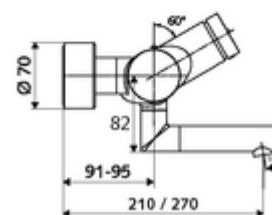

cikkszám: 01 620 06 99

VITUS VW-SC-T falon kívüli mosdócsaptelep Kevert víz, ThermoProtect termosztát

Kézi megnyitás automatikus elzárással. Egyszerű működési idő beállítás.

Kiszerezés tartalma

- Önelzáró, falon kívüli mosdócsaptelep
 - EN 1111 normának megfelelő ThermoProtect termosztát, kioldható/szabályozható 38 °C-os hőmérsékletkorlátozás, forrázás elleni védelem a hidegvízellátás kimaradása esetén
 - SC II önelzáró kartus
 - SC önelzáró gomb
 - 2 visszafolyásgátló (EN 1717: EB)
 - Elfordítható kifolyó (reteszellhető) perlátorral
- 2 Z-idom és takarórózsa (állítható mélységű)

Műszaki adatok

- működési idő: 2 - 15 s beállítható (7 s)
- átfolyási mennyiség, nyomástól független, max.: 5 l/min
- víznyomás: 1,0 - 5,0 bar
- Max. üzemi hőmérséklet: 70 °C (80 °C termikus fertőtlenítéshez)
- Csatlakozás: 2x DN 15 menet: 1/2 km
- Alapanyag: Kifolyó Sárgaréz, az ivóvízről szóló német rendeletnek megfelelően, Ház Sárgaréz, az ivóvízről szóló német rendeletnek megfelelően
- Felület: Króm
- perlátor középvonaláig mért távolság: 210 mm
- Tanúsítványok: PA-IX 38234/IO, Belgaqua
- zajosztály: I
- átfolyási mennyiségi osztály: O

Szállítási adatok

- súly: 4,67 kg/Darab
- csomagolási egység: 1

Ajánlott alkatrészek

Z-csatlakozószett előelzárószeleppel	Cikkszám.: 23 775 00 99	
OPEN mosdó lefolyószelep	Cikkszám.: 02 002 06 99	vagy
PUSH OPEN mosdó lefolyószelep	Cikkszám.: 02 000 06 99	vagy