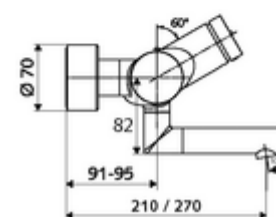

cikkszám: 01 620 06 99

VITUS VW-SC-T falon kívüli mosdócsaptelep Kevert víz, ThermoProtect termosztát

Kézi megnyitás automatikus elzárással. Egyszerű működési idő beállítás.

Kiszerezés tartalma

- Önelzáró, falon kívüli mosdócsaptelep
  - EN 1111 normának megfelelő ThermoProtect termosztát, kioldható/szabályozható 38 °C-os hőmérsékletkorlátozás, forrázás elleni védelem a hidegvízellátás kimaradása esetén
  - SC II önelzáró kartus
  - SC önelzáró gomb
  - 2 visszafolyásgátló (EN 1717: EB)
  - Elfordítható kifolyó (reteszelve) perlátorral
- 2 Z-idom és takarórózsa (állítható mélységű)

Műszaki adatok

- működési idő: 2 - 15 s beállítható (7 s)
- átfolyási mennyiség, nyomástól független, max.: 5 l/min
- víznyomás: 1,0 - 5,0 bar
- Max. üzemi hőmérséklet: 70 °C (80 °C termikus fertőtlenítéshez)
- Csatlakozás: 2x DN 15 menet: 1/2 km
- Alapanyag: Kifolyó Sárgaréz, az ivóvízről szóló német rendeletnek megfelelően, Ház Sárgaréz, az ivóvízről szóló német rendeletnek megfelelően
- Felület: Króm
- perlátor középvonaláig mért távolság: 210 mm
- Tanúsítványok: PA-IX 38234/IO, Belgaqua
- zajosztály: I
- átfolyási mennyiségi osztály: O

Szállítási adatok

- súly: 4,67 kg/Darab
- csomagolási egység: 1

Ajánlott alkatrészek

Z-csatlakozószett előelzárószeleppel	Cikkszám.: 23 775 00 99	
OPEN mosdó lefolyószelep	Cikkszám.: 02 002 06 99	vagy
PUSH OPEN mosdó lefolyószelep	Cikkszám.: 02 000 06 99	vagy