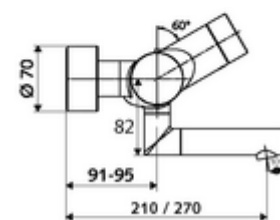

Szállítási adatok

- súly: 5,45 kg/Darab
- csomagolási egység: 1

Szükséges alkatrészek

SWS szerver Cikkszám.: 00 500 00 99

Ajánlott alkatrészek

Z-csatlakozósztett előelzárószeleppel	Cikkszám.: 23 775 00 99	
OPEN mosdó lefolyószelep	Cikkszám.: 02 002 06 99	vagy
PUSH OPEN mosdó lefolyószelep	Cikkszám.: 02 000 06 99	vagy