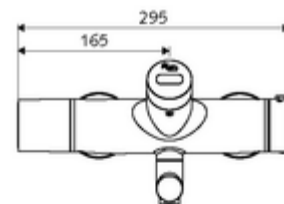

Szállítási adatok

- súly: 5,45 kg/Darab
- csomagolási egység: 1

Szükséges alkatrészek

SWS szerver Cikkszám.: 00 500 00 99

Ajánlott alkatrészek

Z-csatlakozósztett előelzárószeleppel	Cikkszám.: 23 775 00 99	
OPEN mosdó lefolyószelep	Cikkszám.: 02 002 06 99	vagy
PUSH OPEN mosdó lefolyószelep	Cikkszám.: 02 000 06 99	vagy