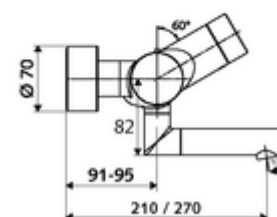

### Szállítási adatok

- súly: 5,45 kg/Darab
- csomagolási egység: 1