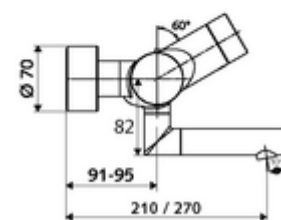

### Szállítási adatok

- súly: 5,48 kg/Darab
- csomagolási egység: 1

**Szükséges alkatrészek**

SWS szerver Cikkszám.: 00 500 00 99

**Ajánlott alkatrészek**

Z-csatlakozósztett előelzárószeleppel	Cikkszám.: 23 775 00 99	
OPEN mosdó lefolyószelep	Cikkszám.: 02 002 06 99	vagy
PUSH OPEN mosdó lefolyószelep	Cikkszám.: 02 000 06 99	vagy