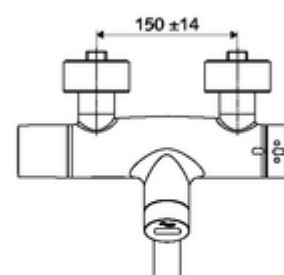

Kiszerezés tartalma

- Infravörös szenzorral ellátott, falon kívüli mosdócsaptelep
 - 6 V-os elemtartó (beépített)
 - EN 1111 normának megfelelő ThermoProtect termosztát, kioldható/szabályozható 38 °C-os hőmérsékletkorlátozás, forrázás elleni védelem a hidegvízellátás kimaradása esetén
 - Infravörös szenzoros elektronika, programozható
 - 6 V-os mágnesszelep előszűrővel
 - SWS BE-F VITUS busz extender rádió
 - 2 visszafolyásgátló (EN 1717: EB)
 - Elfordítható kifolyó (reteszelve) perlátorral
- 2 Z-idom és takarórózsa (állítható mélységű)

Szállítási adatok

- súly: 5,32 kg/Darab
- csomagolási egység: 1

Szükséges alkatrészek

SWS szerver Cikkszám.: 00 500 00 99

Ajánlott alkatrészek

Z-csatlakozósztett előelzárószeleppel	Cikkszám.: 23 775 00 99	
OPEN mosdó lefolyószelep	Cikkszám.: 02 002 06 99	vagy
PUSH OPEN mosdó lefolyószelep	Cikkszám.: 02 000 06 99	vagy