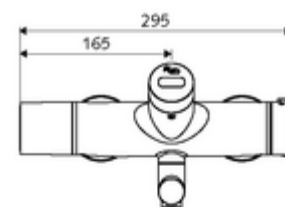

Szállítási adatok

- súly: 5,18 kg/Darab
- csomagolási egység: 1

Szükséges alkatrészek

SWS szerver Cikkszám.: 00 500 00 99

Ajánlott alkatrészek

Z-csatlakozósztett előelzárószeleppel	Cikkszám.: 23 775 00 99	
OPEN mosdó lefolyószelep	Cikkszám.: 02 002 06 99	vagy
PUSH OPEN mosdó lefolyószelep	Cikkszám.: 02 000 06 99	vagy