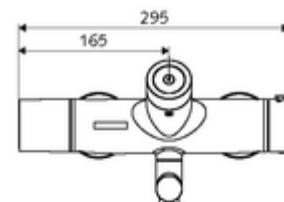

### Szállítási adatok

- súly: 5,48 kg/Darab
- csomagolási egység: 1

**Szükséges alkatrészek**

SWS szerver Cikkszám.: 00 500 00 99

**Ajánlott alkatrészek**

Z-csatlakozósztett előelzárószeleppel	Cikkszám.: 23 775 00 99	
OPEN mosdó lefolyószelep	Cikkszám.: 02 002 06 99	vagy
PUSH OPEN mosdó lefolyószelep	Cikkszám.: 02 000 06 99	vagy