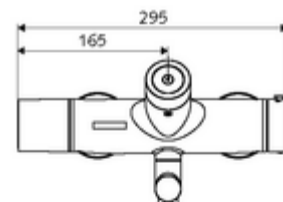

Kiszzerelés tartalma

- Elektronikus önelzáró, zár falon kívüli mosdócsaptelep
 - CVD-érintőelektronika, programozható, IP65 fröccsenő víz és vízszugár elleni védelemmel
 - 6 V-os elemtartó (beépített)
 - EN 1111 normának megfelelő ThermoProtect termosztát, kioldható/szabályozható 38 °C-os hőmérsékletkorlátozás, forrázás elleni védelem a hidegvízellátás kimaradása esetén
 - 6 V-os mágnesszelep előszűrővel
 - SWS BE-F VITUS busz extender rádió
 - 2 visszafolyásgátló (EN 1717: EB)
 - Elfordítható kifolyó (reteszelve) perlátorral
- 4x AA 1,5 V-os alkáli elem
- 2 Z-idom és takarórózsa (állítható mélységű)

Szállítási adatok

- súly: 5,57 kg/Darab
- csomagolási egység: 1

Szükséges alkatrészek

SWS szerver

Cikkszám.: 00 500 00 99

Ajánlott alkatrészek

Z-csatlakozósztett előelzárószeleppel	Cikkszám.: 23 775 00 99	
OPEN mosdó lefolyószelep	Cikkszám.: 02 002 06 99	vagy
PUSH OPEN mosdó lefolyószelep	Cikkszám.: 02 000 06 99	vagy