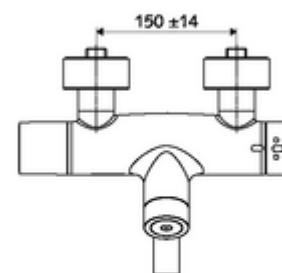

Kiszzerelés tartalma

- Elektronikus önelzáró, zár falon kívüli mosdócsaptelep
 - CVD-érintőelektronika, programozható, IP65 fröccsenő víz és vízszugár elleni védelemmel
 - 6 V-os elemtartó (beépített)
 - EN 1111 normának megfelelő ThermoProtect termosztát, kioldható/szabályozható 38 °C-os hőmérsékletkorlátozás, forrázás elleni védelem a hidegvízellátás kimaradása esetén
 - 6 V-os mágnesszelep előszűrővel
 - SWS BE-F VITUS busz extender rádió
 - 2 visszafolyásgátló (EN 1717: EB)
 - Elfordítható kifolyó (reteszeltető) perlátorral
- 4x AA 1,5 V-os alkáli elem
- 2 Z-idom és takarórózsa (állítható mélységű)

Szállítási adatok

- súly: 5,57 kg/Darab
- csomagolási egység: 1

Szükséges alkatrészek

SWS szerver

Cikkszám.: 00 500 00 99

Ajánlott alkatrészek

Z-csatlakozósztett előelzárószeleppel	Cikkszám.: 23 775 00 99	
OPEN mosdó lefolyószelep	Cikkszám.: 02 002 06 99	vagy
PUSH OPEN mosdó lefolyószelep	Cikkszám.: 02 000 06 99	vagy