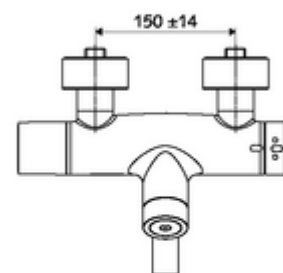

cikkszám: 00 210 06 99

VITUS VW-C-T falon kívüli mosdócsaptelep Kevert víz, ThermoProtect termosztát

Aktiválás CVD-érintős elektronikán keresztül, automatikus elzárással. Elemes működtetés. Beépített BE-F VITUS SWS busz adórádió az SWS vízmenedzsment rendszerrel történő hálózatra kapcsoláshoz.

Kiszzerelés tartalma

- Elektronikus önelzáró, zár falon kívüli mosdócsaptelep
 - CVD-érintőelektronika, programozható, IP65 fröccsenő víz és vízszugár elleni védelemmel
 - 6 V-os elemtartó (beépített)
 - EN 1111 normának megfelelő ThermoProtect termosztát, kioldható/szabályozható 38 °C-os hőmérsékletkorlátozás, forrázás elleni védelem a hidegvízellátás kimaradása esetén
 - 6 V-os mágnesszelep előszűrővel
 - SWS BE-F VITUS busz extender rádió
 - 2 visszafolyásgátló (EN 1717: EB)
 - Elfordítható kifolyó (reteszelve) perlátorral
- 4x AA 1,5 V-os alkáli elem
- 2 Z-idom és takarórózsa (állítható mélységű)

Szállítási adatok

- súly: 5,57 kg/Darab
- csomagolási egység: 1

Szükséges alkatrészek

SWS szerver

Cikkszám.: 00 500 00 99

Ajánlott alkatrészek

Z-csatlakozósztett előelzárószeleppel	Cikkszám.: 23 775 00 99	
OPEN mosdó lefolyószelep	Cikkszám.: 02 002 06 99	vagy
PUSH OPEN mosdó lefolyószelep	Cikkszám.: 02 000 06 99	vagy