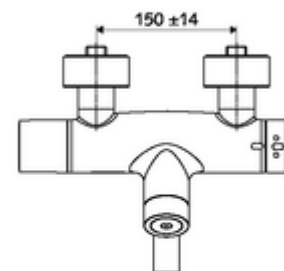

### Kiszzerelés tartalma

- Elektronikus önelzáró, zár falon kívüli mosdócsaptelep
  - CVD-érintőelektronika, programozható, IP65 fröccsenő víz és vízszugár elleni védelemmel
  - 6 V-os elemtartó (beépített)
  - EN 1111 normának megfelelő ThermoProtect termosztát, kioldható/szabályozható 38 °C-os hőmérsékletkorlátozás, forrázás elleni védelem a hidegvízellátás kimaradása esetén
  - 6 V-os mágnesszelep előszűrővel
  - SWS BE-F VITUS busz extender rádió
  - 2 visszafolyásgátló (EN 1717: EB)
  - Elfordítható kifolyó (reteszeltető) perlátorral
- 4x AA 1,5 V-os alkáli elem
- 2 Z-idom és takarórózsa (állítható mélységű)

### Szállítási adatok

- súly: 5,57 kg/Darab
- csomagolási egység: 1