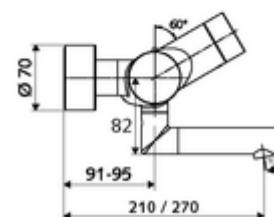

Kiszzerelés tartalma

- Elektronikus önelzáró, zár falon kívüli mosdócsaptelep
 - CVD-érintőelektronika, programozható, IP65 fröccsenő víz és vízszugár elleni védelemmel
 - 6 V-os elemtartó (beépített)
 - EN 1111 normának megfelelő ThermoProtect termosztát, kioldható/szabályozható 38 °C-os hőmérsékletkorlátozás, forrázás elleni védelem a hidegvízellátás kimaradása esetén
 - 6 V-os mágnesszelep előszűrővel
 - SWS BE-F VITUS busz extender rádió
 - 2 visszafolyásgátló (EN 1717: EB)
 - Elfordítható kifolyó (reteszelve) perlátorral
- 4x AA 1,5 V-os alkáli elem
- 2 Z-idom és takarórózsa (állítható mélységű)