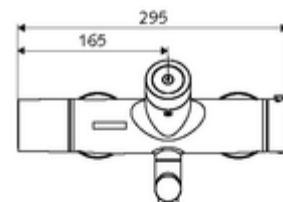

### Szállítási adatok

- súly: 5,20 kg/Darab
- csomagolási egység: 1

**Szükséges alkatrészek**

SWS szerver Cikkszám.: 00 500 00 99

**Ajánlott alkatrészek**

	Cikkszám.: 23 775 00 99	
OPEN mosdó lefolyószelep	Cikkszám.: 02 002 06 99	vagy
PUSH OPEN mosdó lefolyószelep	Cikkszám.: 02 000 06 99	vagy