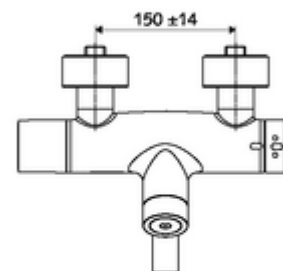

### Kiszzerelés tartalma

- Elektronikus önelzáró, zár falon kívüli mosdócsaptelep
  - CVD-érintőelektronika, programozható, IP65 fröccsenő víz és vízszugár elleni védelemmel
  - 6 V-os elemtartó (beépített)
  - EN 1111 normának megfelelő ThermoProtect termosztát, kioldható/szabályozható 38 °C-os hőmérsékletkorlátozás, forrázás elleni védelem a hidegvízellátás kimaradása esetén
  - 6 V-os mágnesszelep előszűrővel
  - SWS BE-F VITUS busz extender rádió
  - 2 visszafolyásgátló (EN 1717: EB)
  - Elfordítható kifolyó (reteszeltető) perlátorral
- 4x AA 1,5 V-os alkáli elem
- 2 Z-idom és takarórózsa (állítható mélységű)

### Szállítási adatok

- súly: 5,20 kg/Darab
- csomagolási egység: 1

**Szükséges alkatrészek**

SWS szerver Cikkszám.: 00 500 00 99

**Ajánlott alkatrészek**

	Cikkszám.: 23 775 00 99	
OPEN mosdó lefolyószelep	Cikkszám.: 02 002 06 99	vagy
PUSH OPEN mosdó lefolyószelep	Cikkszám.: 02 000 06 99	vagy