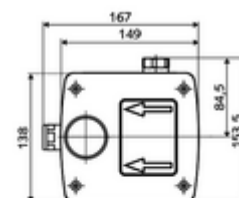

cikkszám: 01 947 00 99

WBW-E-V vakolat alatti Masterbox Hideg víz / előkevert víz

LINUS W-E-V falsík alatti mosdócsaptelepekhez. Elektronikus működtetés. Tömített házban keresztül történő átvezetésekkel és belső előelzáróval.

Kiszerelés tartalma

- Masterbox
  - Szerkezeti ház
  - Fali kifolyó tartó
  - 6 V-os mágnesszelep
  - Előszűrő
  - visszafolyásgátló (EN 1717: EB)
  - Falba építhető mosdócsaptelep előelzáróval
- Öblítőcsonk
- Vakolófedél

Műszaki adatok

- átfolyási mennyiség 3 bar nyomás esetén: 15 l/min
- víznyomás: 1,0 - 5,0 bar
- max. nyugalmi nyomás: 8 bar
- Max. üzemi hőmérséklet: 70 °C (80 °C termikus fertőtlenítéshez)
- Einbautiefe: 100 - 124 mm
- Csatlakozás: menet: 1/2 bm
- Alapanyag: Ház Műanyag, Vízvezeték Kiválómentes sárgaréz, az ivóvízről szóló német rendeletnek megfelelően
- Méretek: B 149 mm x m 138 mm x m 140 mm
- Tanúsítványok: P-IX 18008/IA, Belgaqua
- zajosztály: I
- átfolyási mennyiségi osztály: A

Szállítási adatok

- súly: 1,98 kg/Darab
- csomagolási egység: 1

Szükséges alkatrészek

LINUS W-E-V vakolat alatti csaptelep	Cikkszám.: 01 938 06 99	vagy
LINUS W-E-V vakolat alatti csaptelep	Cikkszám.: 01 939 06 99	vagy
LINUS W-E-V vakolat alatti csaptelep	Cikkszám.: 01 938 28 99	vagy
LINUS W-E-V vakolat alatti csaptelep	Cikkszám.: 01 939 28 99	vagy
LINUS W-E-V vakolat alatti csaptelep	Cikkszám.: 01 941 06 99	vagy
LINUS W-E-V vakolat alatti csaptelep	Cikkszám.: 01 942 06 99	vagy
LINUS W-E-V vakolat alatti csaptelep	Cikkszám.: 01 941 28 99	vagy
LINUS W-E-V vakolat alatti csaptelep	Cikkszám.: 01 942 28 99	vagy
<u>DIN 18534 szerinti épületszigeteléshez</u>		
Szigetelő gallér	Cikkszám.: 00 919 00 99	

Ajánlott alkatrészek

MONTUS mosdó szerelőmodul	Cikkszám.: 03 088 00 99