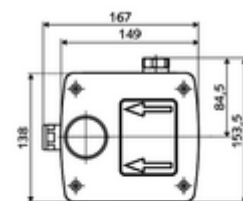

Kiszerelés tartalma

- Masterbox
 - Szerkezeti ház
 - Fali kifolyó tartó
 - 6 V-os mágnesszelep
 - Előszűrő
 - visszafolyásgátló (EN 1717: EB)
 - Falba építhető mosdócsaptelep előelzáróval
- Öblítőcsonk
- Vakolófedél

Műszaki adatok

- átfolyási mennyiség 3 bar nyomás esetén: 15 l/min
- víznyomás: 1,0 - 5,0 bar
- max. nyugalmi nyomás: 8 bar
- Max. üzemi hőmérséklet: 70 °C (80 °C termikus fertőtlenítéshez)
- Einbautiefe: 100 - 124 mm
- Csatlakozás: menet: 1/2 bm
- Alapanyag: Ház Műanyag, Vízvezeték Kiváló minőségű sárgaréz, az ivóvízről szóló német rendeletnek megfelelően
- Méretek: B 149 mm x m 138 mm x m 140 mm
- Tanúsítványok: P-IX 18008/IA, Belgaqua
- zajosztály: I
- átfolyási mennyiségi osztály: A