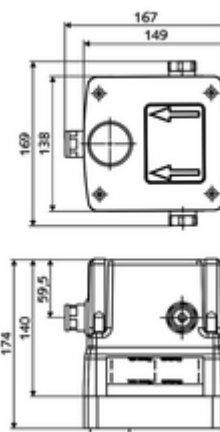

### Kiszerezés tartalma

- Masterbox
  - Falba építhető mosdócsaptelep 2 előelzáróval
  - Szerkezeti ház
  - Fali kifolyó tartó
  - 6 V-os mágnesszelep
  - 2 előszűrő
  - Kevert vizes kartus
  - 2 visszafolyásgátló (EN 1717: EB)
- Öblítőcsonk
- Vakolófedél

### Műszaki adatok

- átfolyási mennyiség 3 bar nyomás esetén: 15 l/min
- víznyomás: 1,0 - 5,0 bar
- max. nyugalmi nyomás: 8 bar
- Max. üzemi hőmérséklet: 70 °C (80 °C termikus fertőtlenítéshez)
- Einbautiefe: 100 - 124 mm
- Csatlakozás: 2x menet: 1/2 bm
- Alapanyag: Ház Műanyag, Vívezeték Kiválómentes sárgaréz, az ivóvízről szóló német rendeletnek megfelelően
- Méretek: B 149 mm x m 138 mm x m 140 mm
- Tanúsítványok: Belgaqua
- zajosztály: kérvényezve