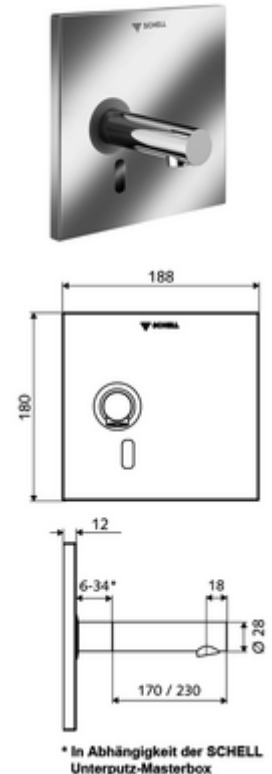

Műszaki adatok

- Állíthatóság az SWS/ SSC rendszereken keresztül
  - Szenzor hatótávolsága (rövid / közepes / hosszú)
  - Programozás a szenzorablakon keresztül (ki / be)
  - Max. működési idő (1 - 360 mp)
  - Utólagos működési idő (0,6 - 60 mp)
  - Pangó víz elleni öblítés (ki / 5 - 600 mp, 1 - 240 óránként az utolsó öblítés után / 1 - 240 óránként)
  - Folyamatos öblítés termikus fertőtlenítéshez, forrázás elleni védelemmel (ki / 15 - 600 mp)
  - Tartós átfolyás (ki / 15 - 600 mp)
  - Energiatakarékos üzemmód (ki / 1 - 254 óránként az utolsó használat után)
  - Takarítás stop (ki / 60 - 360 mp)
- Állíthatóság közelítő reflexszel
  - Szenzor hatótávolsága (rövid / közepes / hosszú)
  - Pangó víz elleni öblítés (ki / 30 mp, 24 óránként az utolsó öblítés után / 24 óránként)
  - Folyamatos öblítés termikus fertőtlenítéshez, forrázás elleni védelemmel (ki / 300 mp / 120 mp)
  - Takarítás stop (ki / 60 mp)
- átfolyási mennyiség, nyomástól független, max.: 5 l/min
- víznyomás: 1,0 - 5,0 bar
- max. nyugalmi nyomás: 8 bar
- Max. üzemi hőmérséklet: 70 °C (80 °C termikus fertőtlenítéshez)
- Alapanyag: Kifolyó Sárgaréz, az ivóvízről szóló német rendeletnek megfelelően, Előlap Rozsdamentes acél
- Felület: Kifolyó Króm, Előlap Szálcsiszolt rozsdamentes acél
- Kifolyó: k 230 mm
- Az előlap méretei: B 188 mm x m 180 mm x m 12 mm

Szállítási adatok

- súly: 1,95 kg/Darab
- csomagolási egység: 1

Szükséges alkatrészek

WBW-E-V vakolat alatti Masterbox

Cikkszám.: 01 947 00 99