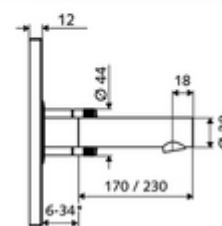

cikkszám: 01 933 28 99

Kevert víz

WBW-E-M falsík alatti Masterboxhoz. Infravörös szenzor által vezérelt. Hálózati működtetés. A SCHELL vízmenedzsmet rendszerrel történő hálózatra kapcsoláshoz alkalmas. SCHELL Single Control SSC rendszeren keresztül paraméterezhető.

* In Abhängigkeit der SCHELL Unterputz-Masterbox

Kiszerezés tartalma

- Előlap infravörös szenzorablakkal
 - Kevertvízes működtető gomb átvezetőhüvellyel
- Szerelőkeret infravörös szenzoros elektronikával, programozható
- Falsík alatti hálózati egység 9 VDC, 100 - 240 VAC, 50 - 60 Hz
- Fali kifolyó perlátorral (lopásbiztos)
- Rögzítő alkatrészek

Műszaki adatok

- Állíthatóság az SWS/ SSC rendszereken keresztül
 - Szenzor hatótávolsága (rövid / közepes / hosszú)
 - Programozás a szenzorablakon keresztül (ki / be)
 - Max. működési idő (1 - 360 mp)
 - Utólagos működési idő (0,6 - 60 mp)
 - Pangó víz elleni öblítés (ki / 5 - 600 mp, 1 - 240 óránként az utolsó öblítés után / 1 - 240 óránként)
 - Folyamatos öblítés termikus fertőtlenítéshez, forrázás elleni védelemmel (ki / 15 - 600 mp)
 - Tartós átfolyás (ki / 15 - 600 mp)
 - Energiatakarékos üzemmód (ki / 1 - 254 óránként az utolsó használat után)
 - Takarítás stop (ki / 60 - 360 mp)
- Állíthatóság közelítő reflexszel
 - Szenzor hatótávolsága (rövid / közepes / hosszú)
 - Pangó víz elleni öblítés (ki / 30 mp, 24 óránként az utolsó öblítés után / 24 óránként)
 - Folyamatos öblítés termikus fertőtlenítéshez, forrázás elleni védelemmel (ki / 300 mp / 120 mp)
 - Takarítás stop (ki / 60 mp)
- átfolyási mennyiség, nyomástól független, max.: 5 l/min
- víznyomás: 1,0 - 5,0 bar
- max. nyugalmi nyomás: 8 bar
- Max. üzemi hőmérséklet: 70 °C (80 °C termikus fertőtlenítéshez)
- Alapanyag: Kifolyó Sárgaréz, az ivóvízről szóló német rendeletnek megfelelően, Működtetés Sárgaréz, Előlap Rozsdamentes acél
- Felület: Kifolyó Króm, Működtetés Króm, Előlap Szálcsiszolt rozsdamentes acél
- Kifolyó: k 230 mm
- Az előlap méretei: B 188 mm x m 180 mm x m 12 mm