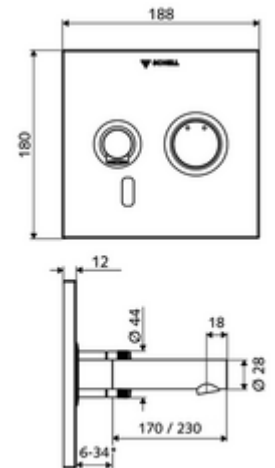

* In Abhängigkeit der SCHELL Unterputz-Masterbox

Kiszerezés tartalma

- Előlap infravörös szenzorablakkal
 - Kevertvízes működtető gomb átvezetőhüvellyel
- Szerelőkeret infravörös szenzoros elektronikával, programozható
- Falsík alatti hálózati egység 9 VDC, 100 - 240 VAC, 50 - 60 Hz
- Fali kifolyó perlátorral (lopásbiztos)
- Rögzítő alkatrészek