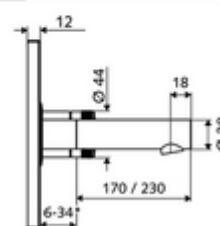

cikkszám: 01 932 28 99

Kevert víz

WBW-E-M falsík alatti Masterboxhoz. Infravörös szenzor által vezérelt. Hálózati működtetés. A SCHELL vízmenedzsmment rendszerrel történő hálózatra kapcsoláshoz alkalmas. SCHELL Single Control SSC rendszeren keresztül paraméterezzhető.

* In Abhängigkeit der SCHELL Unterputz-Masterbox

Kiszzerelés tartalma

- Előlap infravörös szenzorablakkal
 - Kevertvízes működtető gomb átvezetőhüvellyel
- Szerelőkeret infravörös szenzoros elektronikával, programozható
- Falsík alatti hálózati egység 9 VDC, 100 - 240 VAC, 50 - 60 Hz
- Fali kifolyó perlátorral (lopásbiztos)
- Rögzítő alkatrészek

Műszaki adatok

- Állíthatóság az SWS/ SSC rendszereken keresztül
 - Szenzor hatótávolsága (rövid / közepes / hosszú)
 - Programozás a szenzorablakon keresztül (ki / be)
 - Max. működési idő (1 - 360 mp)
 - Utólagos működési idő (0,6 - 60 mp)
 - Pangó víz elleni öblítés (ki / 5 - 600 mp, 1 - 240 óránként az utolsó öblítés után / 1 - 240 óránként)
 - Folyamatos öblítés termikus fertőtlenítéshez, forrázás elleni védelemmel (ki / 15 - 600 mp)
 - Tartós átfolyás (ki / 15 - 600 mp)
 - Energiatakarékos üzemmód (ki / 1 - 254 óránként az utolsó használat után)
 - Takarítás stop (ki / 60 - 360 mp)
- Állíthatóság közelítő reflexszel
 - Szenzor hatótávolsága (rövid / közepes / hosszú)
 - Pangó víz elleni öblítés (ki / 30 mp, 24 óránként az utolsó öblítés után / 24 óránként)
 - Folyamatos öblítés termikus fertőtlenítéshez, forrázás elleni védelemmel (ki / 300 mp / 120 mp)
 - Takarítás stop (ki / 60 mp)
- átfolyási mennyiség, nyomástól független, max.: 5 l/min
- víznyomás: 1,0 - 5,0 bar
- max. nyugalmi nyomás: 8 bar
- Max. üzemi hőmérséklet: 70 °C (80 °C termikus fertőtlenítéshez)
- Alapanyag: Kifolyó Sárgaréz, az ivóvízről szóló német rendeletnek megfelelően, Működtetés Sárgaréz, Előlap Rozsdamentes acél
- Felület: Kifolyó Króm, Működtetés Króm, Előlap Szálcsiszolt rozsdamentes acél
- Kifolyó: k 170 mm
- Az előlap méretei: B 188 mm x m 180 mm x m 12 mm