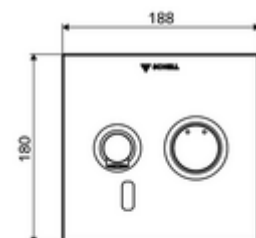

* In Abhängigkeit der SCHELL Unterputz-Masterbox

Kiszzerelés tartalma

- Előlap infravörös szenzorablakkal
 - Kevertvízes működtető gomb átvezetőhüvellyel
- Szerelőkeret infravörös szenzoros elektronikával, programozható
- Falsík alatti hálózati egység 9 VDC, 100 - 240 VAC, 50 - 60 Hz
- Fali kifolyó perlátorral (lopásbiztos)
- Rögzítő alkatrészek