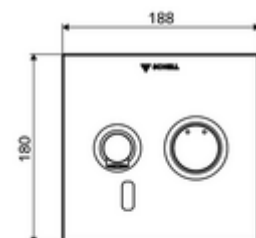

cikkszám: 01 932 06 99

Kevert víz

WBW-E-M falsík alatti Masterboxhoz. Infravörös szenzor által vezérelt. Hálózati működtetés. A SCHELL vízmenedzsmment rendszerrel történő hálózatra kapcsoláshoz alkalmas. SCHELL Single Control SSC rendszeren keresztül paraméterezhető.

* In Abhängigkeit der SCHELL Unterputz-Masterbox

Kiszerezés tartalma

- Előlap infravörös szenzorablakkal
  - Kevertvízes működtető gomb átvezetőhüvellyel
- Szerelőkeret infravörös szenzoros elektronikával, programozható
- Falsík alatti hálózati egység 9 VDC, 100 - 240 VAC, 50 - 60 Hz
- Fali kifolyó perlátorral (lopásbiztos)
- Rögzítő alkatrészek

Műszaki adatok

- Állíthatóság az SWS/ SSC rendszereken keresztül
  - Szenzor hatótávolsága (rövid / közepes / hosszú)
  - Programozás a szenzorablakon keresztül (ki / be)
  - Max. működési idő (1 - 360 mp)
  - Utólagos működési idő (0,6 - 60 mp)
  - Pangó víz elleni öblítés (ki / 5 - 600 mp, 1 - 240 óránként az utolsó öblítés után / 1 - 240 óránként)
  - Folyamatos öblítés termikus fertőtlenítéshez, forrázás elleni védelemmel (ki / 15 - 600 mp)
  - Tartós átfolyás (ki / 15 - 600 mp)
  - Energiatakarékos üzemmód (ki / 1 - 254 óránként az utolsó használat után)
  - Takarítás stop (ki / 60 - 360 mp)
- Állíthatóság közelítő reflexszel
  - Szenzor hatótávolsága (rövid / közepes / hosszú)
  - Pangó víz elleni öblítés (ki / 30 mp, 24 óránként az utolsó öblítés után / 24 óránként)
  - Folyamatos öblítés termikus fertőtlenítéshez, forrázás elleni védelemmel (ki / 300 mp / 120 mp)
  - Takarítás stop (ki / 60 mp)
- átfolyási mennyiség, nyomástól független, max.: 5 l/min
- víznyomás: 1,0 - 5,0 bar
- max. nyugalmi nyomás: 8 bar
- Max. üzemi hőmérséklet: 70 °C (80 °C termikus fertőtlenítéshez)
- Alapanyag: Kifolyó Sárgaréz, az ivóvízről szóló német rendeletnek megfelelően, Működtetés Sárgaréz, Előlap Sárgaréz
- Felület: Kifolyó Króm, Működtetés Króm, Előlap Króm
- Kifolyó: k 170 mm
- Az előlap méretei: B 188 mm x m 180 mm x m 12 mm

Szállítási adatok

- súly: 2,03 kg/Darab
- csomagolási egység: 1

Szükséges alkatrészek

WBW-E-M vakolat alatti Masterbox

Cikkszám.: 01 946 00 99