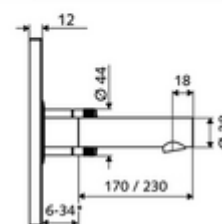

* In Abhängigkeit der SCHELL Unterputz-Masterbox

Kiszerezés tartalma

- Előlap infravörös szenzorablakkal
 - Kevertvízes működtető gomb átvezetőhüvellyel
- Szerelőkeret infravörös szenzoros elektronikával, programozható
- Falsík alatti hálózati egység 9 VDC, 100 - 240 VAC, 50 - 60 Hz
- Fali kifolyó perlátorral (lopásbiztos)
- Rögzítő alkatrészek

Műszaki adatok

- Állíthatóság az SWS/ SSC rendszereken keresztül
 - Szenzor hatótávolsága (rövid / közepes / hosszú)
 - Programozás a szenzorablakon keresztül (ki / be)
 - Max. működési idő (1 - 360 mp)
 - Utólagos működési idő (0,6 - 60 mp)
 - Pangó víz elleni öblítés (ki / 5 - 600 mp, 1 - 240 óránként az utolsó öblítés után / 1 - 240 óránként)
 - Folyamatos öblítés termikus fertőtlenítéshez, forrázás elleni védelemmel (ki / 15 - 600 mp)
 - Tartós átfolyás (ki / 15 - 600 mp)
 - Energiatakarékos üzemmód (ki / 1 - 254 óránként az utolsó használat után)
 - Takarítás stop (ki / 60 - 360 mp)
- Állíthatóság közelítő reflexszel
 - Szenzor hatótávolsága (rövid / közepes / hosszú)
 - Pangó víz elleni öblítés (ki / 30 mp, 24 óránként az utolsó öblítés után / 24 óránként)
 - Folyamatos öblítés termikus fertőtlenítéshez, forrázás elleni védelemmel (ki / 300 mp / 120 mp)
 - Takarítás stop (ki / 60 mp)
- átfolyási mennyiség, nyomástól független, max.: 5 l/min
- víznyomás: 1,0 - 5,0 bar
- max. nyugalmi nyomás: 8 bar
- Max. üzemi hőmérséklet: 70 °C (80 °C termikus fertőtlenítéshez)
- Alapanyag: Kifolyó Sárgaréz, az ivóvízről szóló német rendeletnek megfelelően, Működtetés Sárgaréz, Előlap Sárgaréz
- Felület: Kifolyó Króm, Működtetés Króm, Előlap Króm
- Kifolyó: k 110 mm
- Az előlap méretei: B 188 mm x m 180 mm x m 12 mm