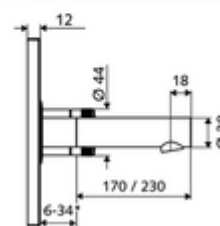

cikkszám: 01 930 28 99

LINUS W-E-M vakolat alatti csaptelep Kevert víz

WBW-E-M falsík alatti Masterboxhoz. Infravörös szenzor által vezérelt. Elemes működtetés. A SCHELL vízmenedzsmment rendszerrel történő hálózatra kapcsoláshoz alkalmas. SCHELL Single Control SSC rendszeren keresztül paraméterezzhető.

* In Abhängigkeit der SCHELL Unterputz-Masterbox

Kiszerezés tartalma

- Előlap infravörös szenzorablakkal
 - Kevertvízes működtető gomb átvezetőhüvellyel
- Szerelőkeret infravörös szenzoros elektronikával, programozható
- 6 V-os elemtartó, IP 65 védelmi osztály
- Rögzítő alkatrészek

Műszaki adatok

- Állíthatóság az SWS/ SSC rendszereken keresztül
 - Szenzor hatótávolsága (rövid / közepes / hosszú)
 - Programozás a szenzorablakon keresztül (ki / be)
 - Max. működési idő (1 - 360 mp)
 - Utólagos működési idő (0,6 - 60 mp)
 - Pangó víz elleni öblítés (ki / 5 - 600 mp, 1 - 240 óránként az utolsó öblítés után / 1 - 240 óránként)
 - Folyamatos öblítés termikus fertőtlenítéshez, forrázás elleni védelemmel (ki / 15 - 600 mp)
 - Tartós átfolyás (ki / 15 - 600 mp)
 - Energiatakarékos üzemmód (ki / 1 - 254 óránként az utolsó használat után)
 - Takarítás stop (ki / 60 - 360 mp)
- Állíthatóság közelítő reflexszel
 - Szenzor hatótávolsága (rövid / közepes / hosszú)
 - Pangó víz elleni öblítés (ki / 30 mp, 24 óránként az utolsó öblítés után / 24 óránként)
 - Folyamatos öblítés termikus fertőtlenítéshez, forrázás elleni védelemmel (ki / 300 mp / 120 mp)
 - Takarítás stop (ki / 60 mp)
- átfolyási mennyiség, nyomástól független, max.: 5 l/min
- víznyomás: 1,0 - 5,0 bar
- max. nyugalmi nyomás: 8 bar
- Max. üzemi hőmérséklet: 70 °C (80 °C termikus fertőtlenítéshez)
- Alapanyag: Kifolyó Sárgaréz, az ivóvízről szóló német rendeletnek megfelelően, Működtetés Sárgaréz, Előlap Rozsdamentes acél
- Felület: Kifolyó Króm, Működtetés Króm, Előlap Szálcsiszolt rozsdamentes acél
- Kifolyó: k 230 mm
- Az előlap méretei: B 188 mm x m 180 mm x m 12 mm