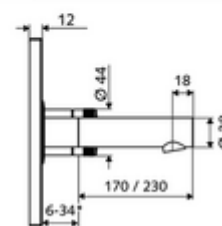

* In Abhängigkeit der SCHELL Unterputz-Masterbox

Kiszerezés tartalma

- Előlap infravörös szenzorablakkal
 - Kevertvízes működtető gomb átvezetőhüvellyel
- Szerelőkeret infravörös szenzoros elektronikával, programozható
- 6 V-os elemtartó, IP 65 védelmi osztály
- Rögzítő alkatrészek

Műszaki adatok

- Állíthatóság az SWS/ SSC rendszereken keresztül
 - Szenzor hatótávolsága (rövid / közepes / hosszú)
 - Programozás a szenzorablakon keresztül (ki / be)
 - Max. működési idő (1 - 360 mp)
 - Utólagos működési idő (0,6 - 60 mp)
 - Pangó víz elleni öblítés (ki / 5 - 600 mp, 1 - 240 óránként az utolsó öblítés után / 1 - 240 óránként)
 - Folyamatos öblítés termikus fertőtlenítéshez, forrázás elleni védelemmel (ki / 15 - 600 mp)
 - Tartós átfolyás (ki / 15 - 600 mp)
 - Energiatakarékos üzemmód (ki / 1 - 254 óránként az utolsó használat után)
 - Takarítás stop (ki / 60 - 360 mp)
- Állíthatóság közelítő reflexszel
 - Szenzor hatótávolsága (rövid / közepes / hosszú)
 - Pangó víz elleni öblítés (ki / 30 mp, 24 óránként az utolsó öblítés után / 24 óránként)
 - Folyamatos öblítés termikus fertőtlenítéshez, forrázás elleni védelemmel (ki / 300 mp / 120 mp)
 - Takarítás stop (ki / 60 mp)
- átfolyási mennyiség, nyomástól független, max.: 5 l/min
- víznyomás: 1,0 - 5,0 bar
- max. nyugalmi nyomás: 8 bar
- Max. üzemi hőmérséklet: 70 °C (80 °C termikus fertőtlenítéshez)
- Alapanyag: Kifolyó Sárgaréz, az ivóvízről szóló német rendeletnek megfelelően, Működtetés Sárgaréz, Előlap Rozsdamentes acél
- Felület: Kifolyó Króm, Működtetés Króm, Előlap Szálcsiszolt rozsdamentes acél
- Kifolyó: k 230 mm
- Az előlap méretei: B 188 mm x m 180 mm x m 12 mm