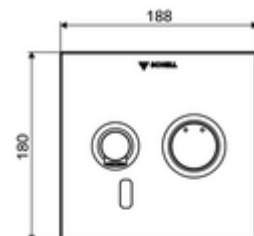

* In Abhängigkeit der SCHELL Unterputz-Masterbox

Kiszerezés tartalma

- Előlap infravörös szenzorablakkal
 - Kevertvízes működtető gomb átvezetőhüvellyel
- Szerelőkeret infravörös szenzoros elektronikával, programozható
- 6 V-os elemtartó, IP 65 védelmi osztály
- Rögzítő alkatrészek