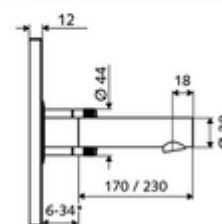

cikkszám: 01 930 28 99

Kevert víz

WBW-E-M falsík alatti Masterboxhoz. Infravörös szenzor által vezérelt. Elemes működtetés. A SCHELL vízmenedzsmment rendszerrel történő hálózatra kapcsoláshoz alkalmas. SCHELL Single Control SSC rendszeren keresztül paraméterezzhető.

* In Abhängigkeit der SCHELL Unterputz-Masterbox

Kiszerezés tartalma

- Előlap infravörös szenzorablakkal
  - Kevertvízes működtető gomb átvezetőhüvellyel
- Szerelőkeret infravörös szenzoros elektronikával, programozható
- 6 V-os elemtartó, IP 65 védelmi osztály
- Rögzítő alkatrészek

Műszaki adatok

- Állíthatóság az SWS/ SSC rendszereken keresztül
  - Szenzor hatótávolsága (rövid / közepes / hosszú)
  - Programozás a szenzorablakon keresztül (ki / be)
  - Max. működési idő (1 - 360 mp)
  - Utólagos működési idő (0,6 - 60 mp)
  - Pangó víz elleni öblítés (ki / 5 - 600 mp, 1 - 240 óránként az utolsó öblítés után / 1 - 240 óránként)
  - Folyamatos öblítés termikus fertőtlenítéshez, forrázás elleni védelemmel (ki / 15 - 600 mp)
  - Tartós átfolyás (ki / 15 - 600 mp)
  - Energiatakarékos üzemmód (ki / 1 - 254 óránként az utolsó használat után)
  - Takarítás stop (ki / 60 - 360 mp)
- Állíthatóság közelítő reflexszel
  - Szenzor hatótávolsága (rövid / közepes / hosszú)
  - Pangó víz elleni öblítés (ki / 30 mp, 24 óránként az utolsó öblítés után / 24 óránként)
  - Folyamatos öblítés termikus fertőtlenítéshez, forrázás elleni védelemmel (ki / 300 mp / 120 mp)
  - Takarítás stop (ki / 60 mp)
- átfolyási mennyiség, nyomástól független, max.: 5 l/min
- víznyomás: 1,0 - 5,0 bar
- max. nyugalmi nyomás: 8 bar
- Max. üzemi hőmérséklet: 70 °C (80 °C termikus fertőtlenítéshez)
- Alapanyag: Kifolyó Sárgaréz, az ivóvízről szóló német rendeletnek megfelelően, Működtetés Sárgaréz, Előlap Rozsdamentes acél
- Felület: Kifolyó Króm, Működtetés Króm, Előlap Szálcsiszolt rozsdamentes acél
- Kifolyó: k 230 mm
- Az előlap méretei: B 188 mm x m 180 mm x m 12 mm

Szállítási adatok

- súly: 2,14 kg/Darab
- csomagolási egység: 1

Szükséges alkatrészek

WBW-E-M vakolat alatti Masterbox

Cikkszám.: 01 946 00 99