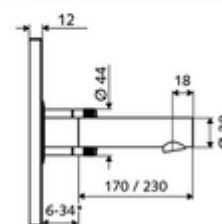

* In Abhängigkeit der SCHELL Unterputz-Masterbox

Kiszerezés tartalma

- Előlap infravörös szenzorablakkal
 - Kevertvízes működtető gomb átvezetőhüvellyel
- Szerelőkeret infravörös szenzoros elektronikával, programozható
- 6 V-os elemtartó, IP 65 védelmi osztály
- Rögzítő alkatrészek

Műszaki adatok

- Állíthatóság az SWS/ SSC rendszereken keresztül
 - Szenzor hatótávolsága (rövid / közepes / hosszú)
 - Programozás a szenzorablakon keresztül (ki / be)
 - Max. működési idő (1 - 360 mp)
 - Utólagos működési idő (0,6 - 60 mp)
 - Pangó víz elleni öblítés (ki / 5 - 600 mp, 1 - 240 óránként az utolsó öblítés után / 1 - 240 óránként)
 - Folyamatos öblítés termikus fertőtlenítéshez, forrázás elleni védelemmel (ki / 15 - 600 mp)
 - Tartós átfolyás (ki / 15 - 600 mp)
 - Energiatakarékos üzemmód (ki / 1 - 254 óránként az utolsó használat után)
 - Takarítás stop (ki / 60 - 360 mp)
- Állíthatóság közelítő reflexszel
 - Szenzor hatótávolsága (rövid / közepes / hosszú)
 - Pangó víz elleni öblítés (ki / 30 mp, 24 óránként az utolsó öblítés után / 24 óránként)
 - Folyamatos öblítés termikus fertőtlenítéshez, forrázás elleni védelemmel (ki / 300 mp / 120 mp)
 - Takarítás stop (ki / 60 mp)
- átfolyási mennyiség, nyomástól független, max.: 5 l/min
- víznyomás: 1,0 - 5,0 bar
- max. nyugalmi nyomás: 8 bar
- Max. üzemi hőmérséklet: 70 °C (80 °C termikus fertőtlenítéshez)
- Alapanyag: Kifolyó Sárgaréz, az ivóvízről szóló német rendeletnek megfelelően, Működtetés Sárgaréz, Előlap Rozsdamentes acél
- Felület: Kifolyó Króm, Működtetés Króm, Előlap Szálcsiszolt rozsdamentes acél
- Kifolyó: k 170 mm
- Az előlap méretei: B 188 mm x m 180 mm x m 12 mm