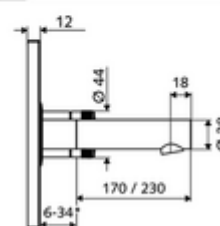

cikkszám: 01 929 06 99

LINUS W-E-M vakolat alatti csaptelep Kevert víz

WBW-E-M falsík alatti Masterboxhoz. Infravörös szenzor által vezérelt. Elemes működtetés. A SCHELL vízmenedzsmment rendszerrel történő hálózatra kapcsoláshoz alkalmas. SCHELL Single Control SSC rendszeren keresztül paraméterezzhető.

* In Abhängigkeit der SCHELL Unterputz-Masterbox

Kiszerezés tartalma

- Előlap infravörös szenzorablakkal
  - Kevertvízes működtető gomb átvezetőhüvellyel
- Szerelőkeret infravörös szenzoros elektronikával, programozható
- 6 V-os elemtartó, IP 65 védelmi osztály
- Rögzítő alkatrészek

Műszaki adatok

- Állíthatóság az SWS/ SSC rendszereken keresztül
  - Szenzor hatótávolsága (rövid / közepes / hosszú)
  - Programozás a szenzorablakon keresztül (ki / be)
  - Max. működési idő (1 - 360 mp)
  - Utólagos működési idő (0,6 - 60 mp)
  - Pangó víz elleni öblítés (ki / 5 - 600 mp, 1 - 240 óránként az utolsó öblítés után / 1 - 240 óránként)
  - Folyamatos öblítés termikus fertőtlenítéshez, forrázás elleni védelemmel (ki / 15 - 600 mp)
  - Tartós átfolyás (ki / 15 - 600 mp)
  - Energiatakarékos üzemmód (ki / 1 - 254 óránként az utolsó használat után)
  - Takarítás stop (ki / 60 - 360 mp)
- Állíthatóság közelítő reflexszel
  - Szenzor hatótávolsága (rövid / közepes / hosszú)
  - Pangó víz elleni öblítés (ki / 30 mp, 24 óránként az utolsó öblítés után / 24 óránként)
  - Folyamatos öblítés termikus fertőtlenítéshez, forrázás elleni védelemmel (ki / 300 mp / 120 mp)
  - Takarítás stop (ki / 60 mp)
- átfolyási mennyiség, nyomástól független, max.: 5 l/min
- víznyomás: 1,0 - 5,0 bar
- max. nyugalmi nyomás: 8 bar
- Max. üzemi hőmérséklet: 70 °C (80 °C termikus fertőtlenítéshez)
- Alapanyag: Kifolyó Sárgaréz, az ivóvízről szóló német rendeletnek megfelelően, Működtetés Sárgaréz, Előlap Sárgaréz
- Felület: Kifolyó Króm, Működtetés Króm, Előlap Króm
- Kifolyó: k 170 mm
- Az előlap méretei: B 188 mm x m 180 mm x m 12 mm

Szállítási adatok

- súly: 2,02 kg/Darab
- csomagolási egység: 1

Szükséges alkatrészek

WBW-E-M vakolat alatti Masterbox

Cikkszám.: 01 946 00 99