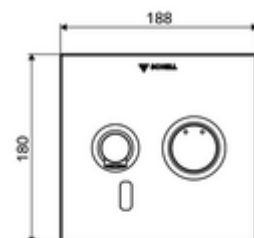

cikkszám: 01 929 06 99

LINUS W-E-M vakolat alatti csaptelep Kevert víz

WBW-E-M falsík alatti Masterboxhoz. Infravörös szenzor által vezérelt. Elemes működtetés. A SCHELL vízmenedzsmment rendszerrel történő hálózatra kapcsoláshoz alkalmas. SCHELL Single Control SSC rendszeren keresztül paraméterezzhető.

* In Abhängigkeit der SCHELL Unterputz-Masterbox

Kiszerezés tartalma

- Előlap infravörös szenzorablakkal
  - Kevertvízes működtető gomb átvezetőhüvellyel
- Szerelőkeret infravörös szenzoros elektronikával, programozható
- 6 V-os elemtartó, IP 65 védelmi osztály
- Rögzítő alkatrészek

Műszaki adatok

- Állíthatóság az SWS/ SSC rendszereken keresztül
  - Szenzor hatótávolsága (rövid / közepes / hosszú)
  - Programozás a szenzorablakon keresztül (ki / be)
  - Max. működési idő (1 - 360 mp)
  - Utólagos működési idő (0,6 - 60 mp)
  - Pangó víz elleni öblítés (ki / 5 - 600 mp, 1 - 240 óránként az utolsó öblítés után / 1 - 240 óránként)
  - Folyamatos öblítés termikus fertőtlenítéshez, forrázás elleni védelemmel (ki / 15 - 600 mp)
  - Tartós átfolyás (ki / 15 - 600 mp)
  - Energiatakarékos üzemmód (ki / 1 - 254 óránként az utolsó használat után)
  - Takarítás stop (ki / 60 - 360 mp)
- Állíthatóság közelítő reflexszel
  - Szenzor hatótávolsága (rövid / közepes / hosszú)
  - Pangó víz elleni öblítés (ki / 30 mp, 24 óránként az utolsó öblítés után / 24 óránként)
  - Folyamatos öblítés termikus fertőtlenítéshez, forrázás elleni védelemmel (ki / 300 mp / 120 mp)
  - Takarítás stop (ki / 60 mp)
- átfolyási mennyiség, nyomástól független, max.: 5 l/min
- víznyomás: 1,0 - 5,0 bar
- max. nyugalmi nyomás: 8 bar
- Max. üzemi hőmérséklet: 70 °C (80 °C termikus fertőtlenítéshez)
- Alapanyag: Kifolyó Sárgaréz, az ivóvízről szóló német rendeletnek megfelelően, Működtetés Sárgaréz, Előlap Sárgaréz
- Felület: Kifolyó Króm, Működtetés Króm, Előlap Króm
- Kifolyó: k 170 mm
- Az előlap méretei: B 188 mm x m 180 mm x m 12 mm

Szállítási adatok

- súly: 2,02 kg/Darab
- csomagolási egység: 1

Szükséges alkatrészek

WBW-E-M vakolat alatti Masterbox

Cikkszám.: 01 946 00 99