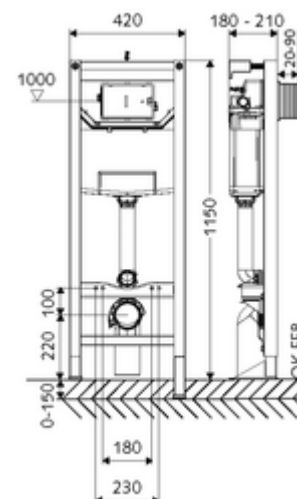

## MONTUS WC-szerelőmodul CS 120 típus

115 cm magas WC-modul 12 cm-es falsík alatti WC-tartállyal. Akadálymentes WC-hez. Tartófalra vagy falon kívüli szereléshez. 180 vagy 230 mm-es rögzítési méretű fali WC-hez. Önhordós, szinterezett fém keret állítható magasságú lábakkal. A kétmennyiségű öblítésnek és a késleltetett töltési folyamatnak köszönhetően víztakarékos (megtakarítás: kb. 0,5 l/öblítés). Öblítés aktiválása elektronikusan vagy mechanikusan.

### Kiszereles tartalma

- WC-modul
  - 12 cm mélységű falba építhető WC-öblítőtartály, működtetés előlről
  - sarokzelep szabályozó funkcióval menet: 1/2 km, I-es zajosztály
  - Állítható magasságú speciális lábak 0 - 15 cm, öntartó
- Rögzítőanyagok WC-szereléshez (M 12 x 200 mm-es rögzítő pálca, védőtömleők, műanyag peremes hüvelyek, anyák, alátétek, takarósapkák)
- Rögzítő alkatrészek szerelőlábakhoz
- MONTUS fali tartó szett (150 - 210 mm)

### Műszaki adatok

- Kétmennyiségű öblítés: Takarékos öblítési mennyiség 3 l, Állítható fő öblítési mennyiség 4/5/6/7 l (gyári beállítás 6 l)
- Terhelhetőség: max. 400 kg (MONTUS fali tartószett használata esetén)
- Szennyvíz csatlakozó: Ø 90 / 110 mm
- Öblítőcső csatlakozó: Ø 45 mm
- Víz csatlakozó: DN 15 R 1/2 km (hátról)
- Szennyvíz leágazás: Ø 90 / 110 mm
- Alapanyag: Keret Acél
- Felület: Keret Szinterezett
- Méretek: B 42 cm x m 115 cm
- Tanúsítványok: Belgaqua

### Szállítási adatok

- súly: 17,44 kg/Darab
- csomagolási egység: 1