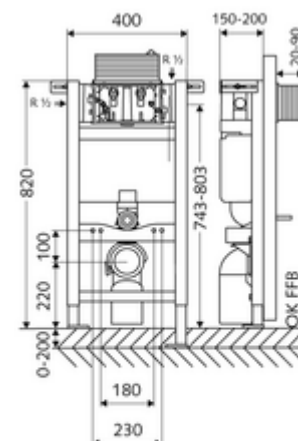

Szállítási adatok

- súly: 11,60 kg/Darab
- csomagolási egység: 1

Szükséges alkatrészek

WC-zajszigetelő lap	Cikkszám.: 03 001 00 99	
<u>Mechanikus működtetéshez</u>		
MONTUS CIRCUM WC-működtetőlap	Cikkszám.: 03 119 06 99	vagy
MONTUS CIRCUM WC-működtetőlap	Cikkszám.: 03 119 64 99	vagy
MONTUS CIRCUM WC-működtetőlap	Cikkszám.: 03 119 15 99	vagy
MONTUS BOARD WC-működtetőlap	Cikkszám.: 03 120 64 99	vagy
MONTUS BOARD WC-működtetőlap	Cikkszám.: 03 120 06 99	vagy
MONTUS BOARD WC-működtetőlap	Cikkszám.: 03 120 15 99	vagy
MONTUS TOWER WC-működtetőlap	Cikkszám.: 03 121 64 99	vagy
MONTUS TOWER WC-működtetőlap	Cikkszám.: 03 121 06 99	vagy
MONTUS TOWER WC-működtetőlap	Cikkszám.: 03 121 15 99	vagy
MONTUS KONKAV WC-működtetőlap	Cikkszám.: 03 122 06 99	vagy
MONTUS KONKAV WC-működtetőlap	Cikkszám.: 03 122 64 99	vagy