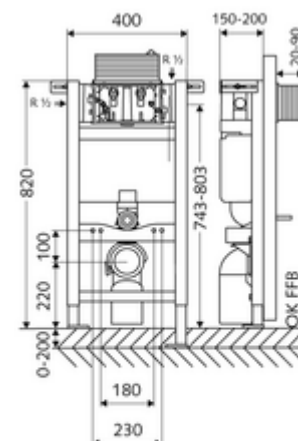

### Typ 820 C, Betätigung von oben oder vorne

82 cm magas WC-modul 15 cm-es falsík alatti WC-tartállyal. Tartófalra vagy falon kívüli szereléshez. 180 vagy 230 mm-es rögzítési méretű fali WC-hez. Önhordós, szinterezett fém keret állítható magasságú lábakkal. A kétmennyiségű öblítésnek és a késleltetett töltési folyamatnak köszönhetően víztakaró (megtakarítás: kb. 0,5 l/öblítés).

#### Kiszzerelés tartalma

- WC-modul
  - Állítható magasságú szerelőlábak 0 - 20 cm
  - sarokszelep szabályozó funkcióval menet: 1/2 km, I-es zajosztály
  - 15 cm mélységű falba építhető WC-öblítőtartály, működtetés felülről vagy előlről
- Rögzítőanyagok WC-szereléshez (M 12 x 200 mm-es rögzítő pálca, védőtömlők, műanyag peremes hüvelyek, anyák, alátétek, takarósapkák)
- Rögzítő alkatrészek szerelőlábakhoz

#### Műszaki adatok

- Kétmennyiségű öblítés: Takarékos öblítési mennyiség 3 l, Állítható fő öblítési mennyiség 4/5/6/7 l (gyári beállítás 6 l)
- Terhelhetőség: max. 400 kg
- Szennyvíz csatlakozó: Ø 90 / 110 mm
- Öblítőcső csatlakozó: Ø 45 mm
- Víz csatlakozó: DN 15 R 1/2 km (hátról, fent, oldalt)
- Szennyvíz leágazás: Ø 90 / 110 mm
- Alapanyag: Keret Acél
- Felület: Keret Szinterezett
- Méretek: B 40 cm x m 82 cm
- Tanúsítványok: Belgaqua

#### Szállítási adatok

- súly: 11,60 kg/Darab
- csomagolási egység: 1