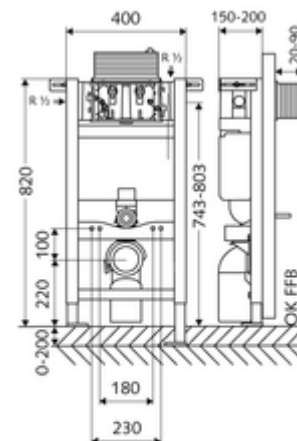

## MONTUS WC-szerelőmodul 820 C típus, működtetés felülről vagy előlről.

82 cm magas WC-modul 15 cm-es falsík alatti WC-tartállyal. Tartófalra vagy falon kívüli szereléshez. 180 vagy 230 mm-es rögzítési méretű fali WC-hez. Önhordós, szinterezett fém keret állítható magasságú lábakkal. A kétmennyiségű öblítésnek és a késleltetett töltési folyamatnak köszönhetően víztakaró (megtakarítás: kb. 0,5 l/öblítés).

### Kiszerezés

- WC-modul
  - 15 cm mélységű falba építhető WC-öblítőtartály, működtetés felülről vagy előlről
  - sarokszelep szabályozó funkcióval menet: 1/2 km, I-es zajosztály
  - Ø 45 mm-es öblítőcső, próbadugóval
  - Állítható magasságú szerelőlábak 0 - 20 cm
- Ø 90 / 110 mm-es közdarab
- WC csatlakozógarnitúra (Ø 45 mm-es befolyó, Ø 90 / 110 mm-es lefolyó)
- Ø 90 / 90 mm-es PP lefolyókönyök, próbadugóval
- Rögzítőanyagok WC-szereléshez (M 12 x 200 mm-es rögzítő pálca, védőtömlők, műanyag peremes hüvelyek, anyák, alátétek, takarósapkák)
- Rögzítő alkatrészek szerelőlábakhoz

### Technikai adatok

- Kétmennyiségű öblítés: Takarékos öblítési mennyiség 3 l, Állítható fő öblítési mennyiség 4/5/6/7 l (gyári beállítás 6 l)
- Terhelhetőség: max. 400 kg
- Alapanyag: Keret Acél
- Felület: Keret Szinterezett
- Méretek: s 40 cm x m 82 cm
- Szennyvíz csatlakozó: Ø 90 / 110 mm
- Öblítőcső csatlakozó: Ø 45 mm
- Víz csatlakozó: DN 15 R 1/2 km (hátról, fent, oldalt)
- Szennyvíz leágazás: Ø 90 / 110 mm
- Engedélyek: Belgaqua, NF

### Szállítási adatok

- súly: 11,60 kg/Darab
- csomagolási egység: 1