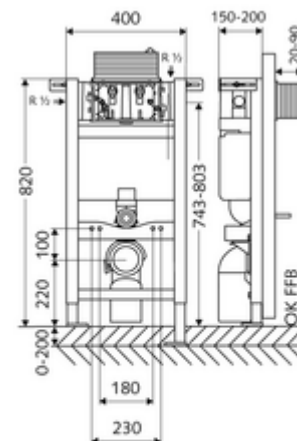

### Typ 820 C, Betätigung von oben oder vorne

82 cm magas WC-modul 15 cm-es falsík alatti WC-tartállyal. Tartófalra vagy falon kívüli szereléshez. 180 vagy 230 mm-es rögzítési méretű fali WC-hez. Önhordós, szinterezett fém keret állítható magasságú lábakkal. A kétmennyiségű öblítésnek és a késleltetett töltési folyamatnak köszönhetően víztakarékos (megtakarítás: kb. 0,5 l/öblítés).

#### Kiszereles tartalma

- WC-modul
  - Állítható magasságú szerelőlábak 0 - 20 cm
  - sarokszelep szabályozó funkcióval menet: 1/2 km, I-es zajosztály
  - 15 cm mélységű falba építhető WC-öblítőtartály, működtetés felülről vagy előlről
  - Ø 45 mm-es öblítőcső, próbadugóval
- Ø 90 / 110 mm-es közdarab
- WC csatlakozógarnitúra (Ø 45 mm-es befolyó, Ø 90 / 110 mm-es lefolyó)
- Ø 90 / 90 mm-es PP lefolyókönyök, próbadugóval
- Rögzítőanyagok WC-szereléshez (M 12 x 200 mm-es rögzítő pálca, védőtömlők, műanyag peremes hüvelyek, anyák, alátétek, takarósapkák)
- Rögzítő alkatrészek szerelőlábakhoz

#### Műszaki adatok

- Kétmennyiségű öblítés: Takarékos öblítési mennyiség 3 l, Állítható fő öblítési mennyiség 4/5/6/7 l (gyári beállítás 6 l)
- Terhelhetőség: max. 400 kg
- Szennyvíz csatlakozó: Ø 90 / 110 mm
- Öblítőcső csatlakozó: Ø 45 mm
- Víz csatlakozó: DN 15 R 1/2 km (hátról, fent, oldalt)
- Szennyvíz leágazás: Ø 90 / 110 mm
- Alapanyag: Keret Acél
- Felület: Keret Szinterezett
- Méretek: B 40 cm x m 82 cm
- Tanúsítványok: Belgaqua

#### Szállítási adatok

- súly: 11,60 kg/Darab
- csomagolási egység: 1