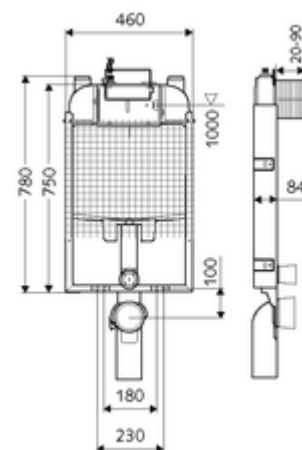

cikkszám: 03 059 00 99

MONTUS WC-szerelőmodul C-N 80 típus

WC-modul 8 cm-es falsík alatti WC-tartállyal. Ki-, alá- és átépítéshez falba építés esetén. 180 vagy 230 mm-es rögzítési méretű fali WC-hez. U alakú, nem öntartó, horganyzott acélkeret. A kétmennyiségű öblítésnek és a késleltetett töltési folyamatnak köszönhetően víztakarékos (megtakarítás: kb. 0,5 l/öblítés).

Kiszerezés tartalma

- WC-modul
 - 8 cm mélységű falba építhető WC-öblítőtartály, működtetés előlről
 - sarokszelep szabályozó funkcióval menet: 1/2 km, l-es zajosztály
 - ø 45 mm-es öblítőcső, próbádugóval
- ø 90 / 110 mm-es közdarab
- WC csatlakozógarnitúra (ø 45 mm-es befolyó, ø 90 / 110 mm-es lefolyó)
- ø 90 / 90 mm-es PP lefolyókönyök, próbádugóval
- Rögzítőanyagok WC-szereléshez (M 12 x 200 mm-es rögzítő pálca, védőtömlők, műanyag peremes hüvelyek, anyák, alátétek, takarósapkák)
- Falsíkerősítő háló
- Rögzítőanyagok falra szereléshez

Műszaki adatok

- Kétmennyiségű öblítés: Takarékos öblítési mennyiség 3 l, 6 / 7 l állítható fő öblítési mennyiség (gyári beállítás: 6 l)
- Szennyvíz csatlakozó: ø 90 / 110 mm
- Öblítőcső csatlakozó: ø 45 mm
- Víz csatlakozó: DN 15 R 1/2 km (fent)
- Alapanyag: Keret Acél
- Felület: Keret Horganyzott
- Méretek: B 46 cm x m 78 cm
- Tanúsítványok: Belgaqua