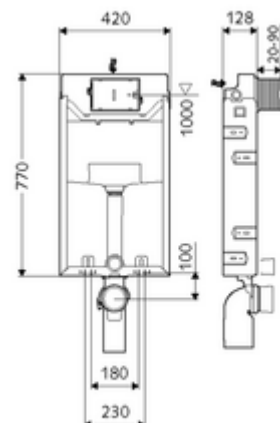

cikkszám: 03 058 00 99

MONTUS WC-szerelőmodul C-N 120 típus

WC-modul 12 cm-es falsík alatti WC-tartállyal. Ki-, alá- és átépítéshez falba építés esetén. 180 vagy 230 mm-es rögzítési méretű fali WC-hez. U alakú, nem öntartó, horganyzott acélkeret. A kétmennyiségű öblítésnek és a késleltetett töltési folyamatnak köszönhetően víztakaró (megtakarítás: kb. 0,5 l/öblítés).

Kiszerezés tartalma

- WC-modul
 - 12 cm mélységű falba építhető WC-öblítőtartály, működtetés előlről
 - sarokszelep szabályozó funkcióval menet: 1/2 km, I-es zajosztály
 - Ø 45 mm-es öblítőcső, próbadugóval
- Ø 90 / 110 mm-es közdarab
- WC csatlakozógarnitúra (Ø 45 mm-es befolyó, Ø 90 / 110 mm-es lefolyó)
- Ø 90 / 90 mm-es PP lefolyókönyök, próbadugóval
- Rögzítőanyagok WC-szereléshez (M 12 x 200 mm-es rögzítő pálca, védőtömlők, műanyag peremes hüvelyek, anyák, alátétek, takarósapkák)
- Falsíkerősítő háló
- Rögzítőanyagok falra szereléshez

Műszaki adatok

- Kétmennyiségű öblítés: Takarékos öblítési mennyiség 3 l, Állítható fő öblítési mennyiség 4/5/6/7 l (gyári beállítás 6 l)
- Szennyvíz csatlakozó: Ø 90 / 110 mm
- Öblítőcső csatlakozó: Ø 45 mm
- Víz csatlakozó: DN 15 R 1/2 km (hátdalalon közepén)
- Szennyvíz leágazás: Ø 90 / 110 mm
- Alapanyag: Keret Acél
- Felület: Keret Horganyzott
- Méretek: B 42 cm x m 77 cm
- Tanúsítványok: Belgaqua