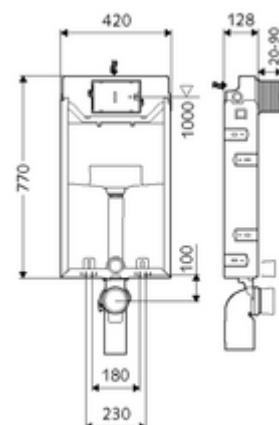

## MONTUS WC-szerelőmodul C-N 120 típus

WC-modul 12 cm-es falsík alatti WC-tartállyal. Ki-, alá- és átépítéshez falba építés esetén. 180 vagy 230 mm-es rögzítési méretű fali WC-hez. U alakú, nem öntartó, horganyzott acélkeret. A kétmennyiségű öblítésnek és a késleltetett töltési folyamatnak köszönhetően víztakaró (megtakarítás: kb. 0,5 l/öblítés).

### Kiszérelés tartalma

- WC-modul
  - 12 cm mélységű falba építhető WC-öblítőtartály, működtetés előlről
  - sarokszelep szabályozó funkcióval menet: 1/2 km, I-es zajosztály
  - $\varnothing$  45 mm-es öblítőcső, próbadugóval
- $\varnothing$  90 / 110 mm-es közdarab
- WC csatlakozógarnitúra ( $\varnothing$  45 mm-es befolyó,  $\varnothing$  90 / 110 mm-es lefolyó)
- $\varnothing$  90 / 90 mm-es PP lefolyókönyök, próbadugóval
- Rögzítőanyagok WC-szereléshez (M 12 x 200 mm-es rögzítő pálca, védőtömlők, műanyag peremes hüvelyek, anyák, alátétek, takarósapkák)
- Falsíkerősítő háló
- Rögzítőanyagok falra szereléshez

### Műszaki adatok

- Kétmennyiségű öblítés: Takarékos öblítési mennyiség 3 l, Állítható fő öblítési mennyiség 4/5/6/7 l (gyári beállítás 6 l)
- Szennyvíz csatlakozó:  $\varnothing$  90 / 110 mm
- Öblítőcső csatlakozó:  $\varnothing$  45 mm
- Víz csatlakozó: DN 15 R 1/2 km (hátdalalon közepén)
- Szennyvíz leágazás:  $\varnothing$  90 / 110 mm
- Alapanyag: Keret Acél
- Felület: Keret Horganyzott
- Méretek: B 42 cm x m 77 cm
- Tanúsítványok: Belgaqua